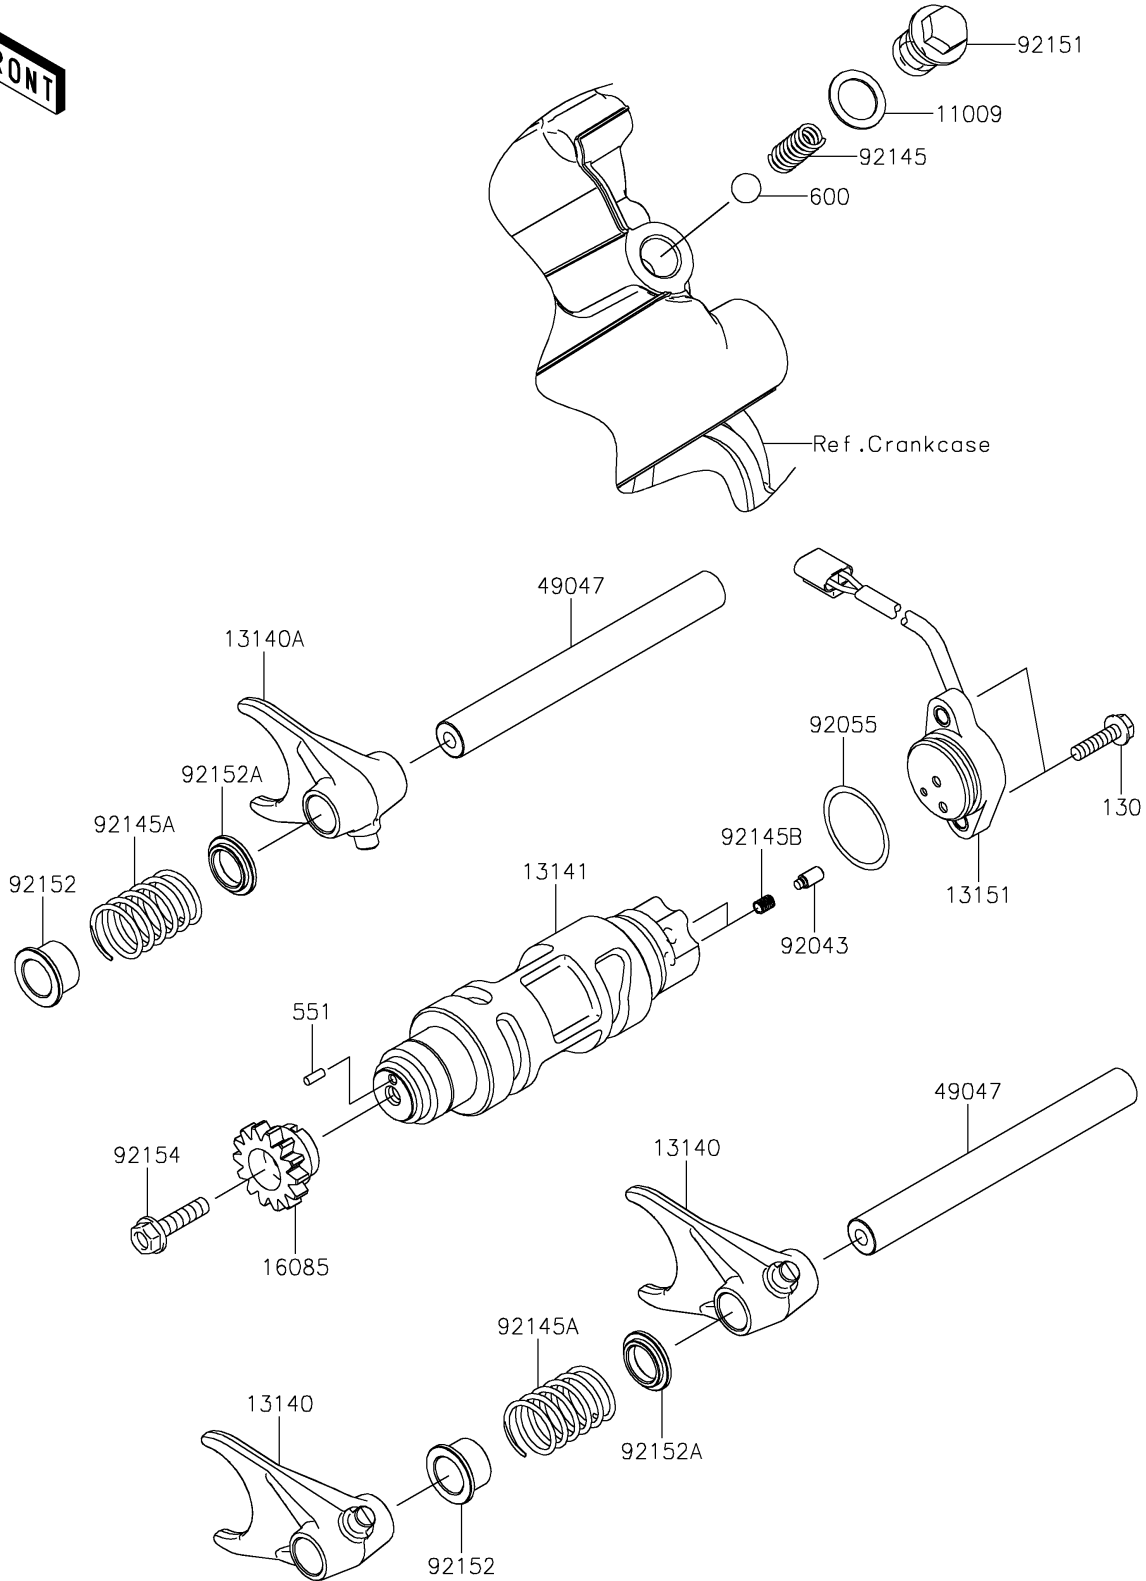

2024 TERYX4™ S SE PARTS DIAGRAM

Gear Change Drum/Shift Fork(s)

E1362

2024 TERYX4™ S SE PARTS LIST

Gear Change Drum/Shift Fork(s)

ITEM NAME	PART NUMBER	QUANTITY
GASKET,15.5X22X1 (Ref # 11009)	11009-1008	1
FORK-SHIFT,COUNTER (Ref # 13140)	13140-0622	2
FORK-SHIFT,INPUT (Ref # 13140A)	13140-0623	1
DRUM-CHANGE (Ref # 13141)	13141-0576	1
SWITCH-COMP,GEAR POSITION (Ref # 13151)	13151-0561	1
GEAR,14T (Ref # 16085)	16085-0589	1
ROD-SHIFT (Ref # 49047)	49047-0619	2
PIN (Ref # 92043)	92043-1654	2
RING-O,27.7X2.4 (Ref # 92055)	92055-091	1
SPRING (Ref # 92145)	92145-0828	1
SPRING (Ref # 92145A)	92145-0898	2
SPRING (Ref # 92145B)	92145-1414	2
BOLT (Ref # 92151)	92151-1451	1
COLLAR,14X18X12.5 (Ref # 92152)	92152-2156	2
COLLAR,14X18X4 (Ref # 92152A)	92152-2157	2
BOLT,FLANGED,6X25 (Ref # 92154)	92154-0707	1
BOLT-FLANGED,5X20 (Ref # 130)	130BA0520	2
PIN-DOWEL,3X8 (Ref # 551)	551A0308	1
BALL-STEEL,13/32 (Ref # 600)	600A1300	1