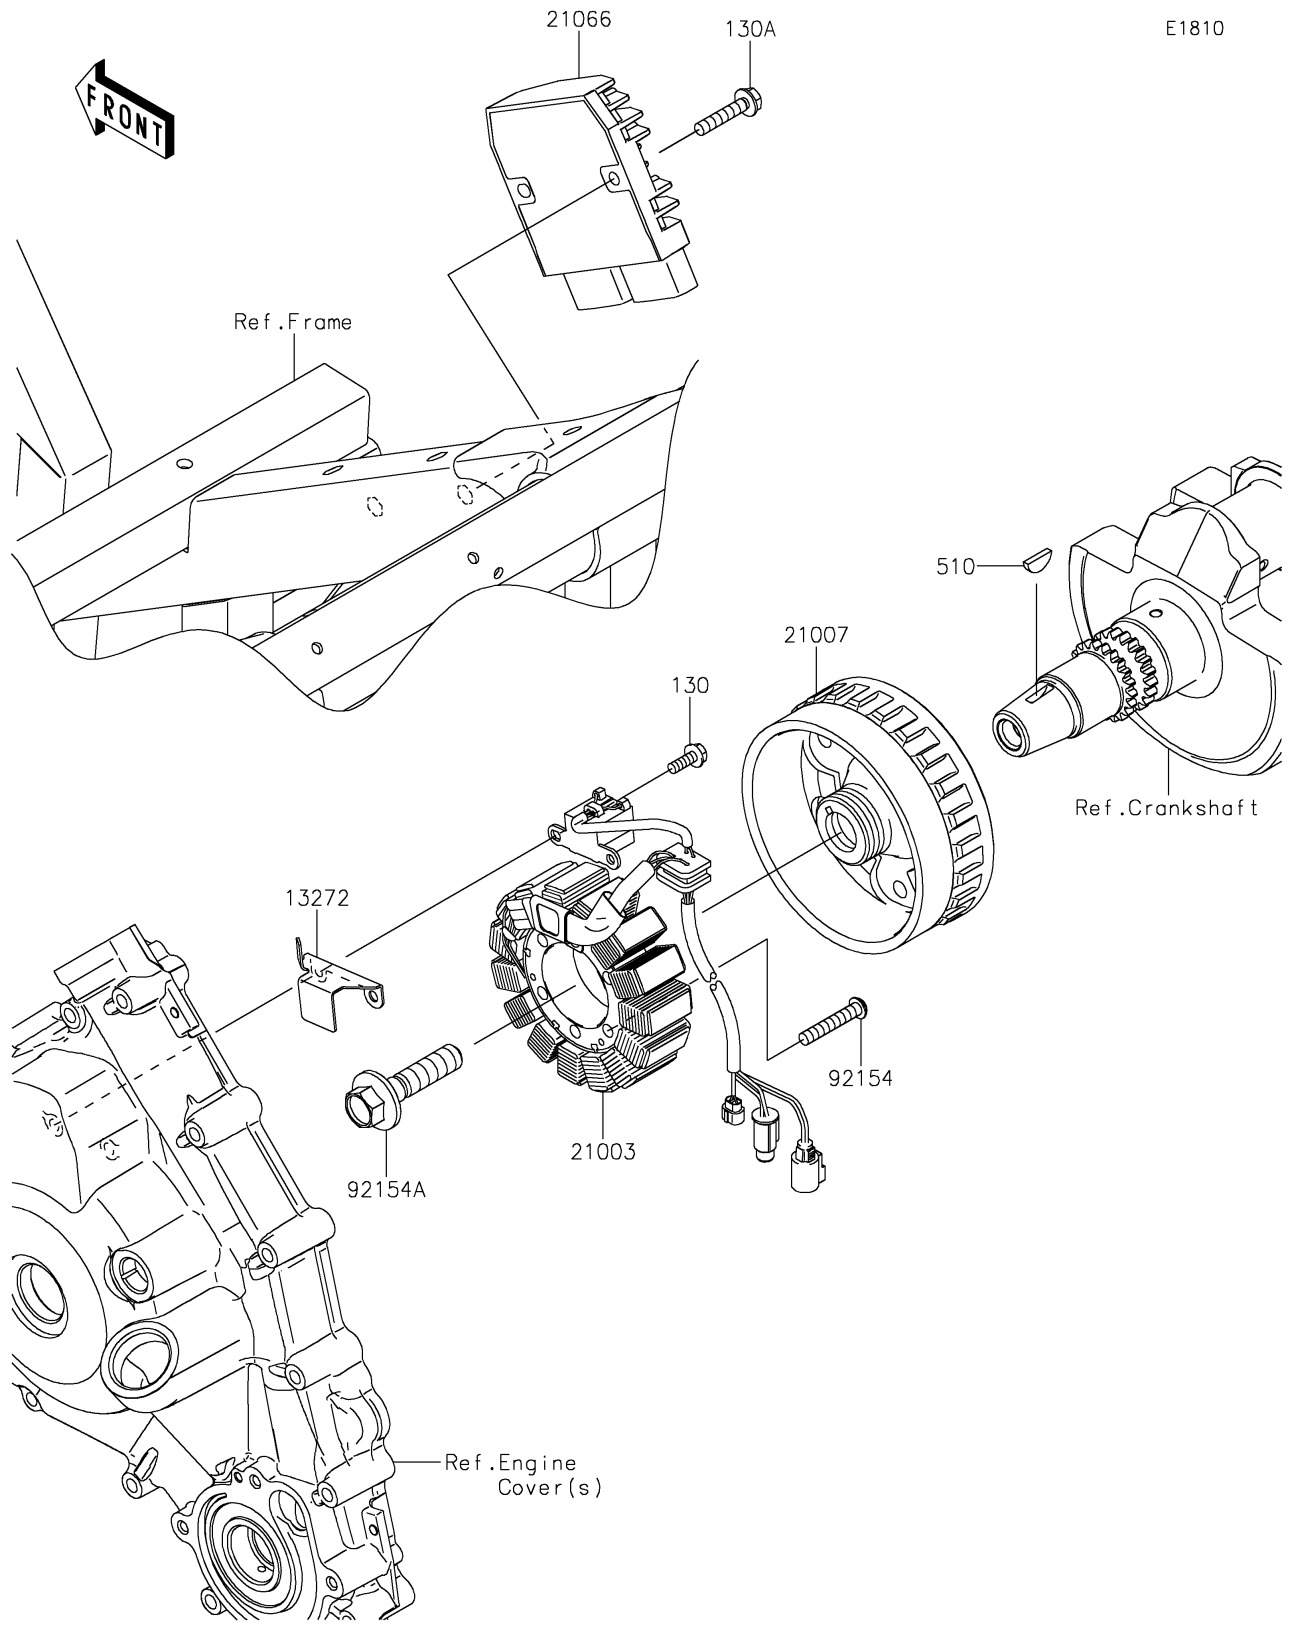

# 2025 TERYX4™ S SE PARTS DIAGRAM

Generator

E1810

## 2025 TERYX4™ S SE PARTS LIST

### Generator

ITEM NAME	PART NUMBER	QUANTITY
PLATE (Ref # 13272)	13272-1222	1
STATOR (Ref # 21003)	21003-0166	1
ROTOR (Ref # 21007)	21007-0565	1
REGULATOR-VOLTAGE (Ref # 21066)	21066-0771	1
BOLT,TORX,6X35 (Ref # 92154)	92154-1007	4
BOLT,12X50 (Ref # 92154A)	92154-1826	1
BOLT-FLANGED,5X14 (Ref # 130)	130BA0514	2
BOLT-FLANGED,6X30 (Ref # 130A)	130BA0630	2
KEY-WOODRUFF (Ref # 510)	510A4200	1