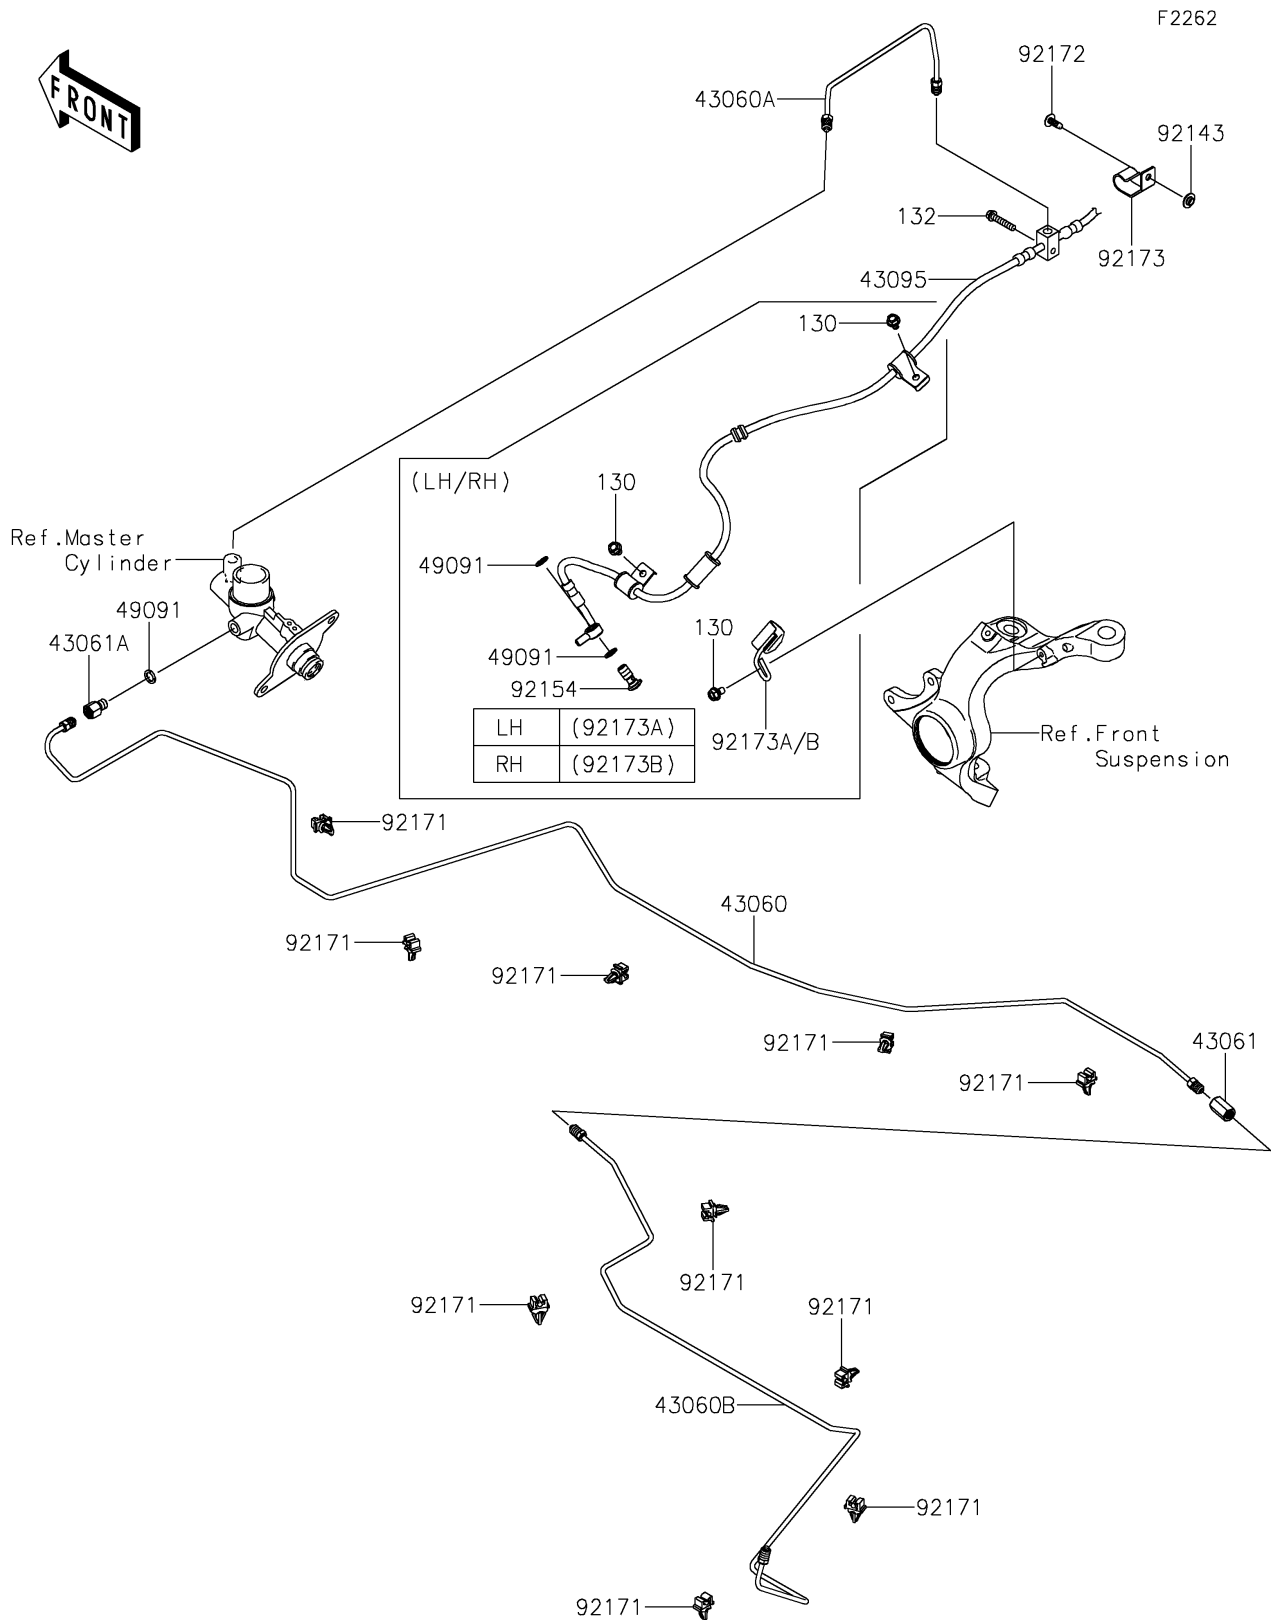

2025 TERYX4™ S SE PARTS DIAGRAM

Brake Piping

2025 TERYX4™ S SE PARTS LIST

Brake Piping

ITEM NAME	PART NUMBER	QUANTITY
PIPE-BRAKE,M/C-JOINT (Ref # 43060)	43060-0316	1
PIPE-BRAKE,M/C-FR JOINT (Ref # 43060A)	43060-0320	1
PIPE-BRAKE,JOINT-BRAKE (Ref # 43060B)	43060-0324	1
JOINT-BRAKE (Ref # 43061)	43061-0003	1
JOINT-BRAKE,M/C (Ref # 43061A)	43061-0302	1
HOSE-BRAKE,FR (Ref # 43095)	43095-1749	1
WASHER-SEAL,10.1X14.5X1.5 (Ref # 49091)	49091-0001	5
COLLAR (Ref # 92143)	92143-1087	1
BOLT,TORX,10X23 (Ref # 92154)	92154-1875	2
CLAMP (Ref # 92171)	92171-0805	10
SCREW,TAPPING,6X16 (Ref # 92172)	92172-0739	1
CLAMP (Ref # 92173)	92173-0930	1
CLAMP,LH (Ref # 92173A)	92173-0934	1
CLAMP,RH (Ref # 92173B)	92173-0935	1
BOLT-FLANGED,6X10 (Ref # 130)	130BA0610	6
BOLT-FLANGED-SMALL,6X30 (Ref # 132)	132BA0630	1