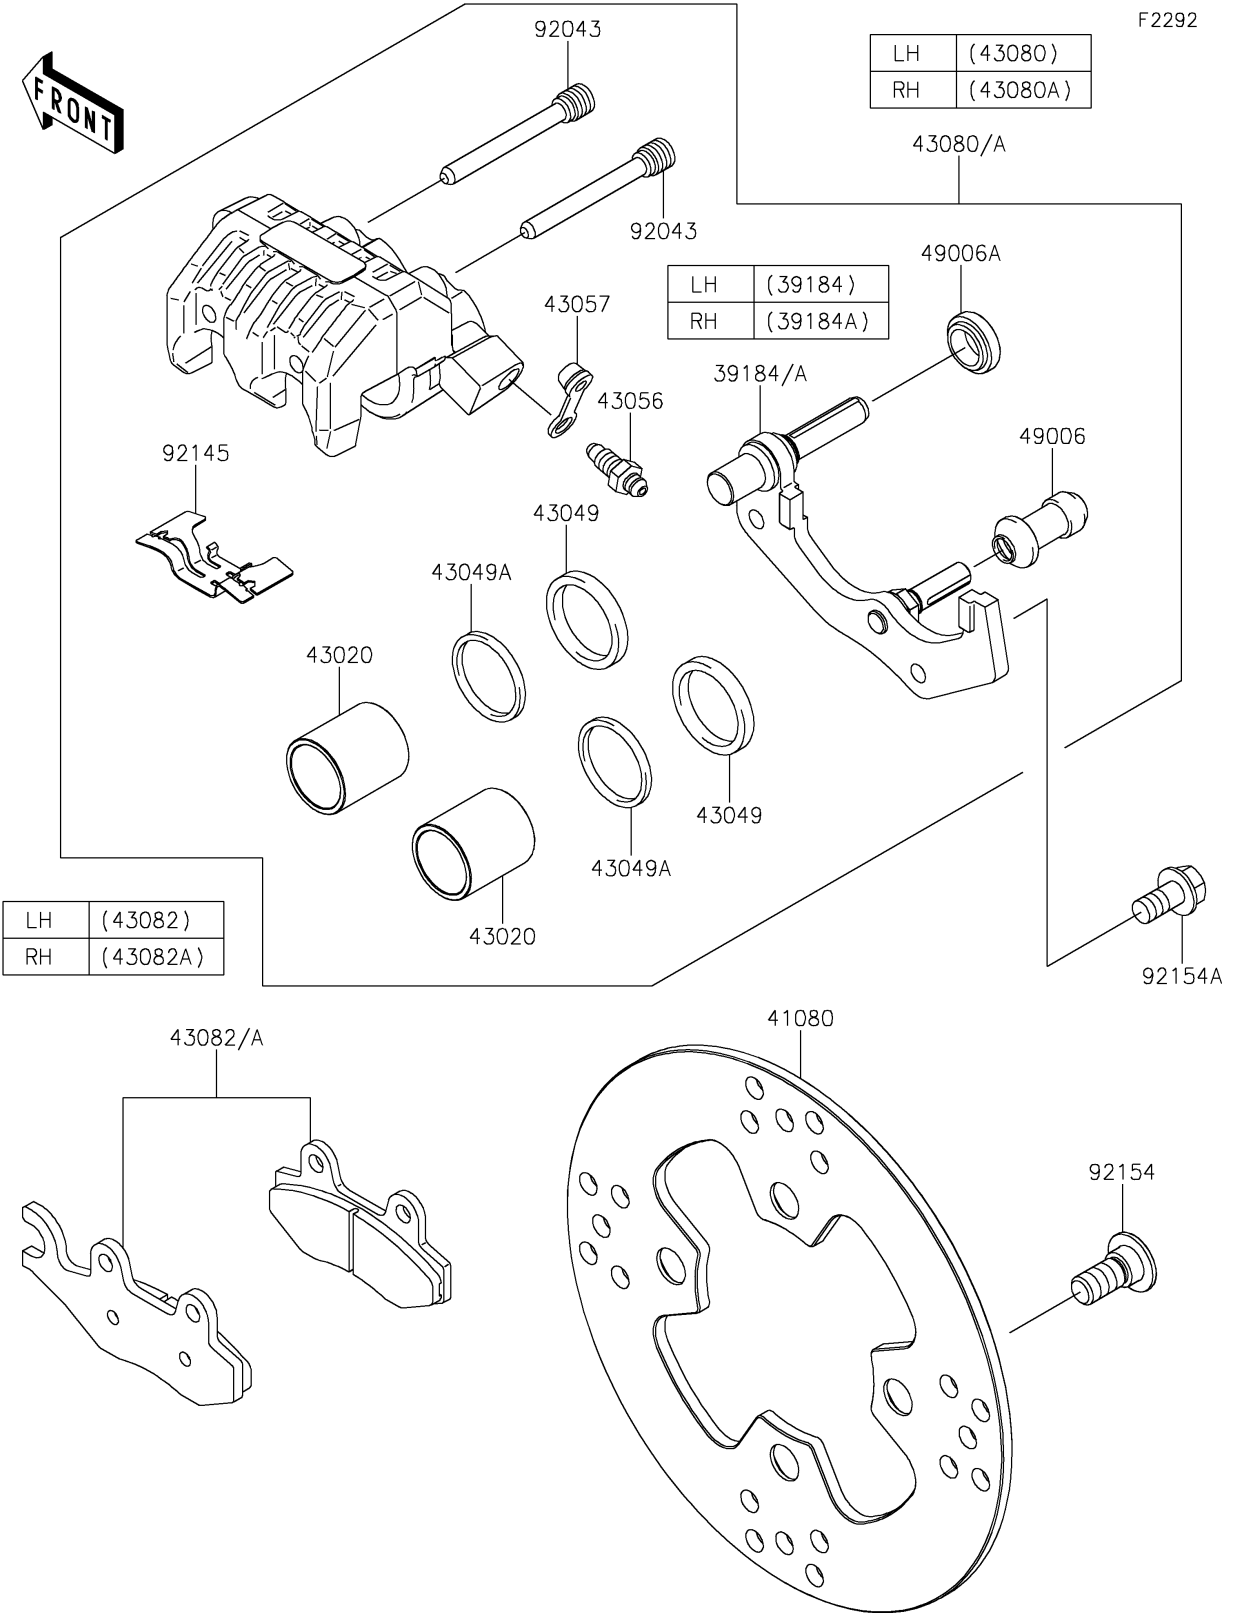

# 2024 TERYX4™ S SE PARTS DIAGRAM

Front Brake

## 2024 TERYX4™ S SE PARTS LIST

### Front Brake

ITEM NAME	PART NUMBER	QUANTITY
BRACKET-ASSY,LH (Ref # 39184)	39184-0045	1
BRACKET-ASSY,RH (Ref # 39184A)	39184-0046	1
DISC,200MM (Ref # 41080)	41080-0661	2
PISTON-COMP-BRAKE (Ref # 43020)	43020-0054	4
PACKING (Ref # 43049)	43049-0556	4
PACKING (Ref # 43049A)	43049-0557	4
BREATHER-BRAKE (Ref # 43056)	43056-0055	2
CAP-BREATHER (Ref # 43057)	43057-0552	2
CALIPER-SUB-ASSY,LH (Ref # 43080)	43080-0165	1
CALIPER-SUB-ASSY,RH (Ref # 43080A)	43080-0166	1
PAD-ASSY-BRAKE,LH (Ref # 43082)	43082-0126	1
PAD-ASSY-BRAKE,RH (Ref # 43082A)	43082-0127	1
BOOT (Ref # 49006)	49006-0565	2
BOOT (Ref # 49006A)	49006-0566	2
PIN (Ref # 92043)	92043-0184	4
SPRING (Ref # 92145)	92145-0705	2
BOLT,SOCKET,10X23 (Ref # 92154)	92154-0713	8
BOLT,FLANGED,8X16 (Ref # 92154A)	92154-1952	4