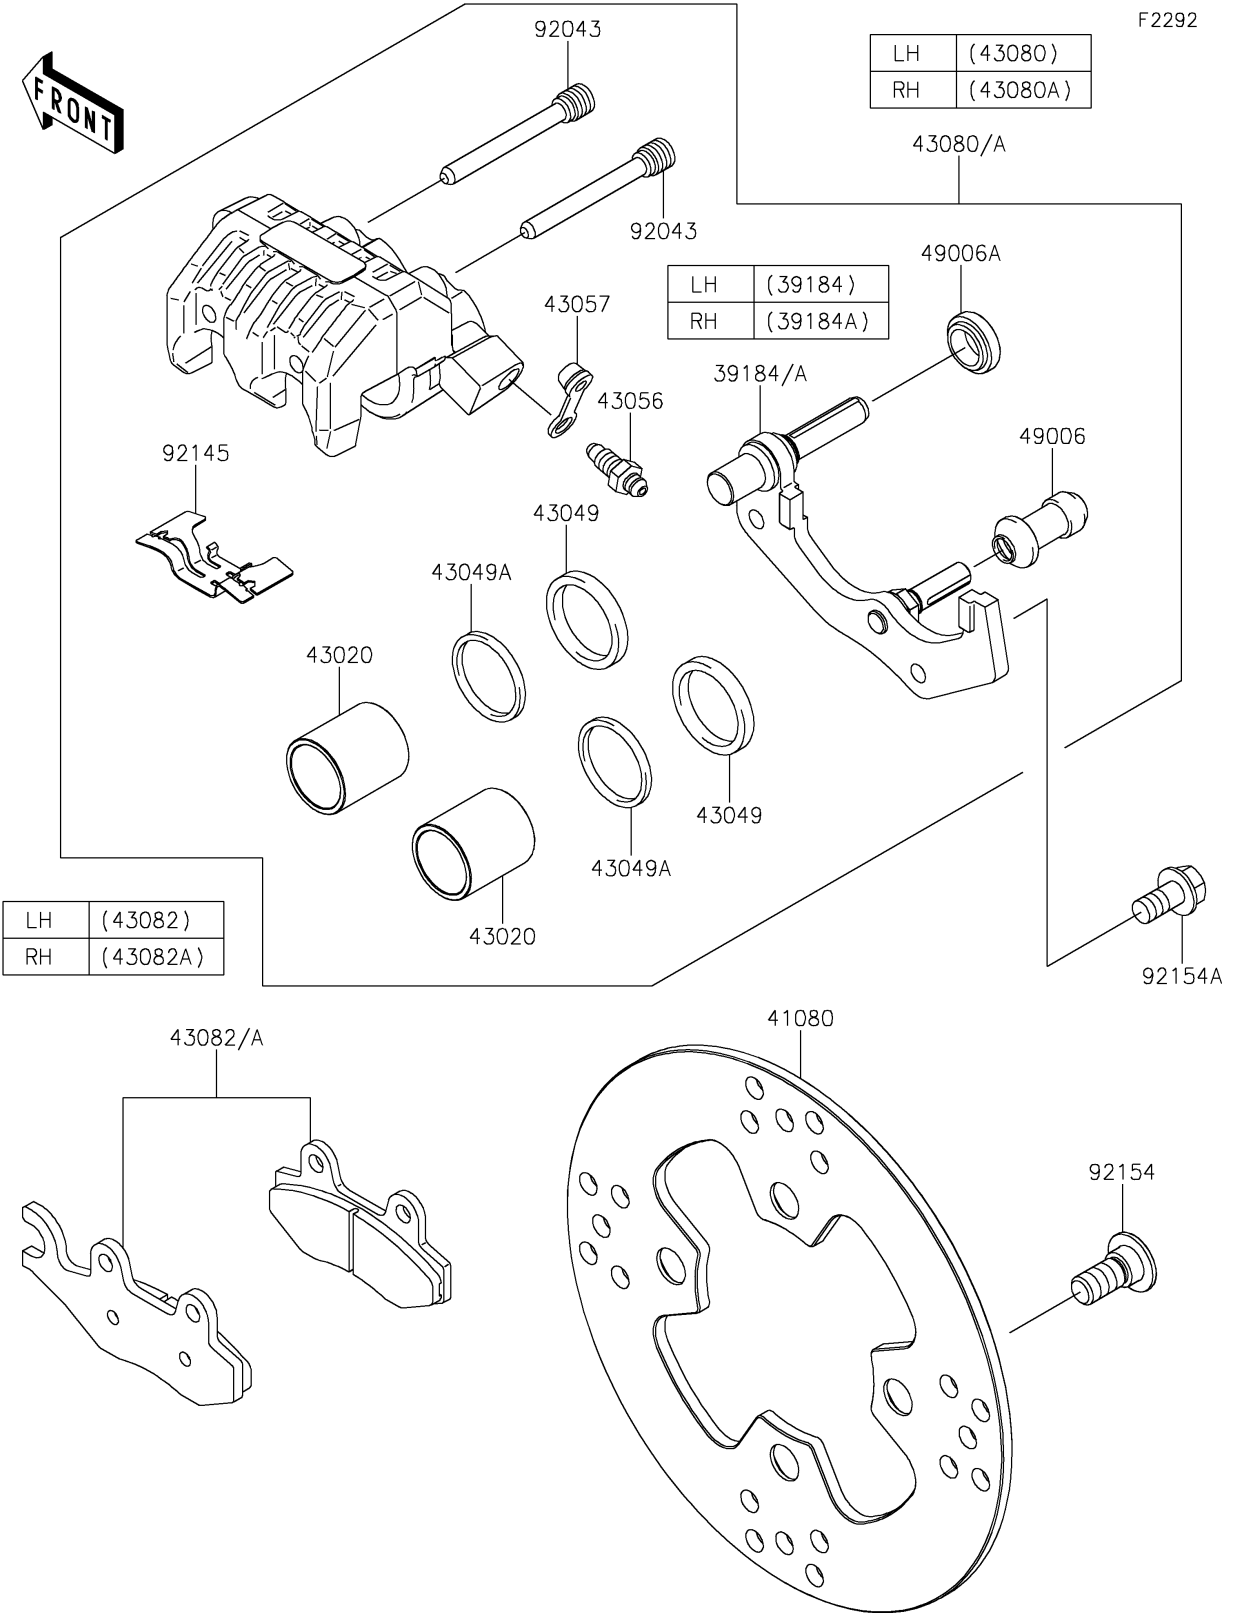

2025 TERYX4™ S SE PARTS DIAGRAM

Front Brake

2025 TERYX4™ S SE PARTS LIST

Front Brake

ITEM NAME	PART NUMBER	QUANTITY
BRACKET-ASSY,LH (Ref # 39184)	39184-0045	1
BRACKET-ASSY,RH (Ref # 39184A)	39184-0046	1
DISC,200MM (Ref # 41080)	41080-0661	2
PISTON-COMP-BRAKE (Ref # 43020)	43020-0054	4
PACKING (Ref # 43049)	43049-0556	4
PACKING (Ref # 43049A)	43049-0557	4
BREATHER-BRAKE (Ref # 43056)	43056-0055	2
CAP-BREATHER (Ref # 43057)	43057-0552	2
CALIPER-SUB-ASSY,LH (Ref # 43080)	43080-0165	1
CALIPER-SUB-ASSY,RH (Ref # 43080A)	43080-0166	1
PAD-ASSY-BRAKE,LH (Ref # 43082)	43082-0126	1
PAD-ASSY-BRAKE,RH (Ref # 43082A)	43082-0127	1
BOOT (Ref # 49006)	49006-0565	2
BOOT (Ref # 49006A)	49006-0566	2
PIN (Ref # 92043)	92043-0184	4
SPRING (Ref # 92145)	92145-0705	2
BOLT,SOCKET,10X23 (Ref # 92154)	92154-0713	8
BOLT,FLANGED,8X16 (Ref # 92154A)	92154-1952	4