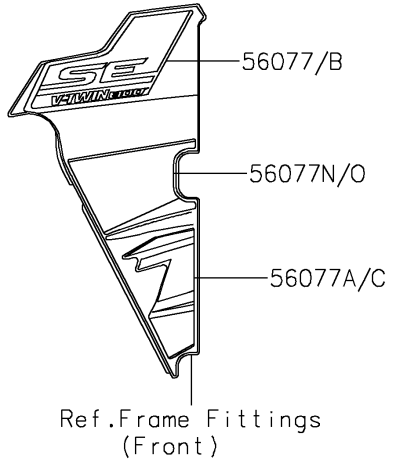

2025 TERYX4™ S SE PARTS DIAGRAM

Decals(LSFNN/LSFNL)

F2861B

2025 TERYX4™ S SE PARTS LIST

Decals(LSFNN/LSFNL)

ITEM NAME	PART NUMBER	QUANTITY
MARK,KAWASAKI (Ref # 56052)	56052-0928	1
PATTERN,SIDE GUARD,LH,UPP (Ref # 56077)	56077-1478	1
PATTERN,SIDE GUARD,LH,LWR (Ref # 56077A)	56077-1480	1
PATTERN,SIDE GUARD,RH,UPP (Ref # 56077B)	56077-1481	1
PATTERN,SIDE GUARD,RH,LWR (Ref # 56077C)	56077-1483	1
PATTERN,FR DOOR COVER,LH,UPP (Ref # 56077D)	56077-1484	1
PATTERN,FR DOOR COVER,LH,LWR (Ref # 56077E)	56077-1485	1
PATTERN,FR DOOR COVER,RH,UPP (Ref # 56077F)	56077-1486	1
PATTERN,FR DOOR COVER,RH,LWR (Ref # 56077G)	56077-1487	1
PATTERN,RR DOOR COVER,LH,UPP (Ref # 56077H)	56077-1488	1
PATTERN,RR DOOR COVER,LH,LWR (Ref # 56077I)	56077-1489	1
PATTERN,RR DOOR COVER,RH,UPP (Ref # 56077J)	56077-1490	1
PATTERN,RR DOOR COVER,RH,LWR (Ref # 56077K)	56077-1491	1
PATTERN,RR FENDER,LH (Ref # 56077L)	56077-1492	1
PATTERN,RR FENDER,RH (Ref # 56077M)	56077-1493	1
PATTERN,SIDE GUARD,LH,CNT (Ref # 56077N)	56077-2644	1
PATTERN,SIDE GUARD,RH,CNT (Ref # 56077O)	56077-2645	1