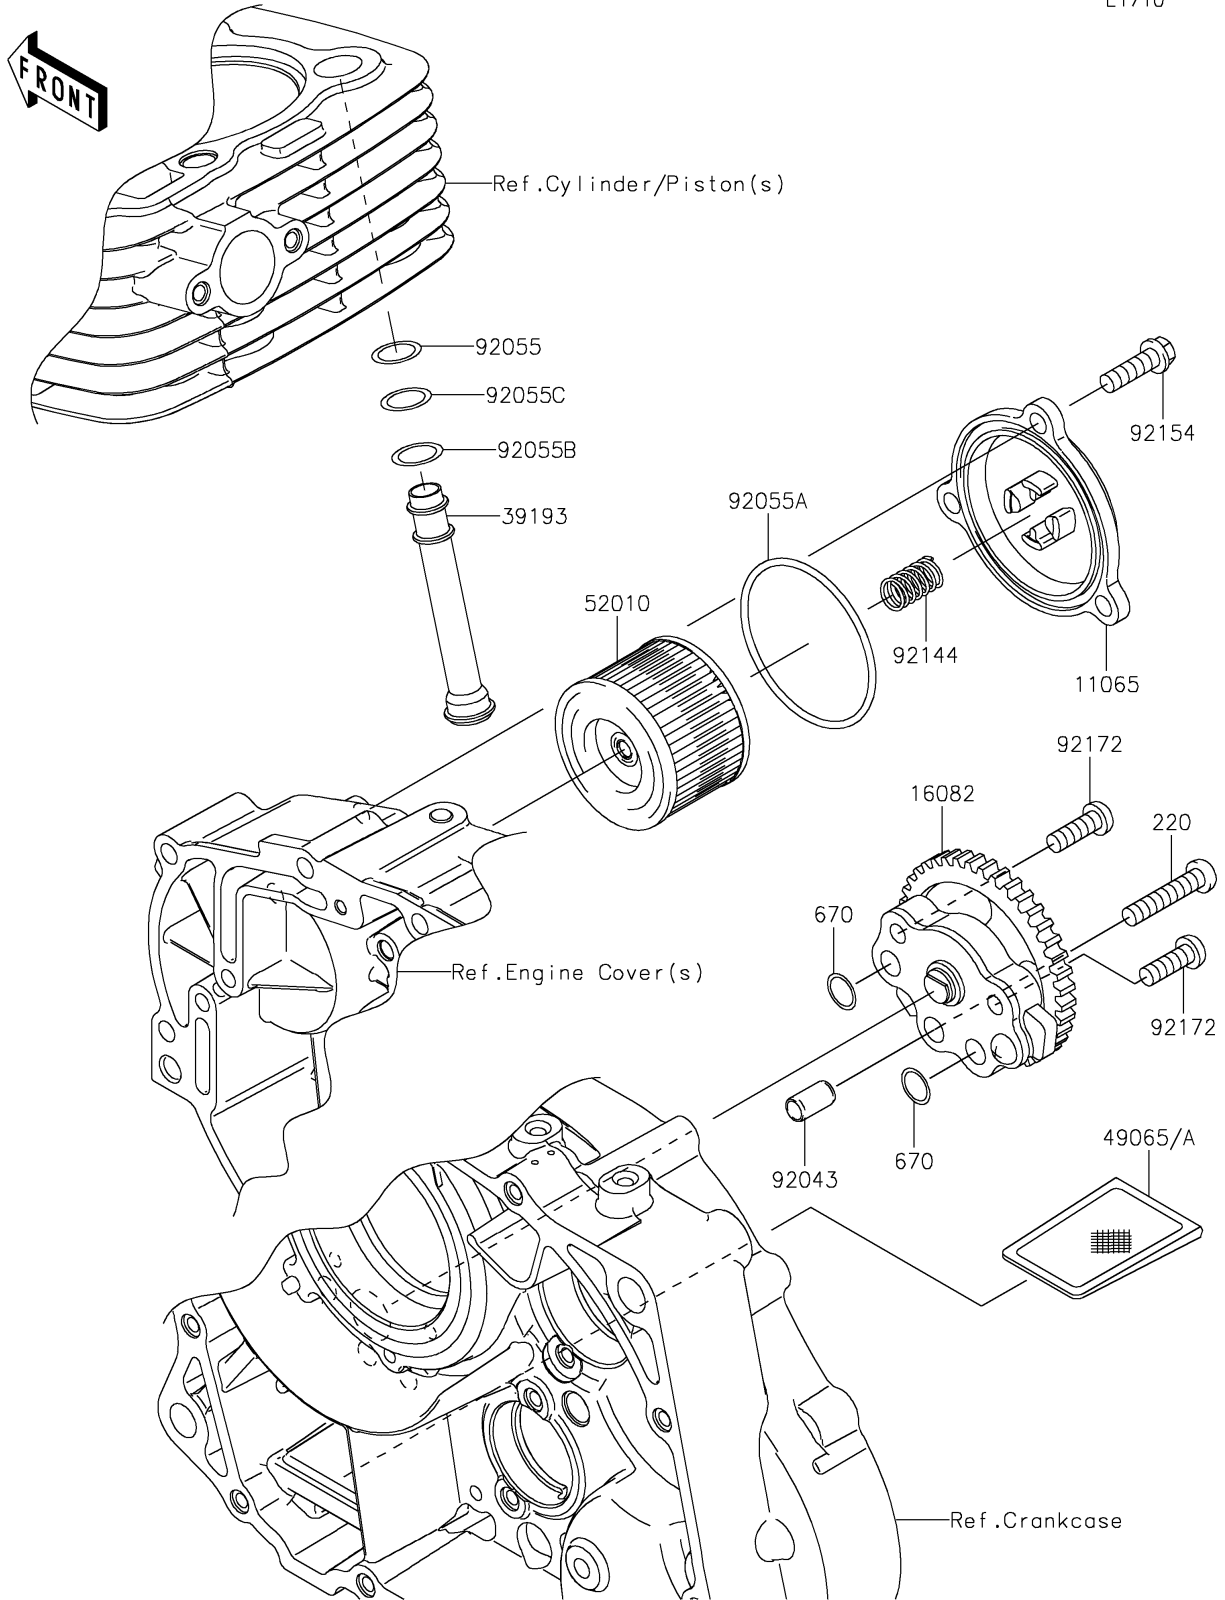

# 2024 KLX®140R PARTS DIAGRAM

## Oil Pump

E1710

## 2024 KLX®140R PARTS LIST

### Oil Pump

ITEM NAME	PART NUMBER	QUANTITY
CAP (Ref # 11065)	11065-0818	1
PUMP-ASSY-OIL (Ref # 16082)	16082-0040	1
PIPE-OIL (Ref # 39193)	39193-0578	1
FILTER-OIL (Ref # 49065)	49065-0714	1
ELEMENT-OIL FILTER (Ref # 52010)	52010-0552	1
PIN,6.2X8X14 (Ref # 92043)	92043-1741	1
RING-O,9.8X1.9 (Ref # 92055)	92055-0061	1
RING-O,59.6X2.4 (Ref # 92055A)	92055-0190	1
RING-O,12.8X1.9 (Ref # 92055B)	92055-0773	1
RING-O,9.8X2.4 (Ref # 92055C)	92055-0906	1
SPRING (Ref # 92144)	92144-1892	1
BOLT,FLANGED,6X20 (Ref # 92154)	92154-1219	3
SCREW,6X18 (Ref # 92172)	92172-0831	2
SCREW-PAN-CROS,6X30 (Ref # 220)	220AA0630	1
O RING,9.8X1.9 (Ref # 670)	670B1510	2