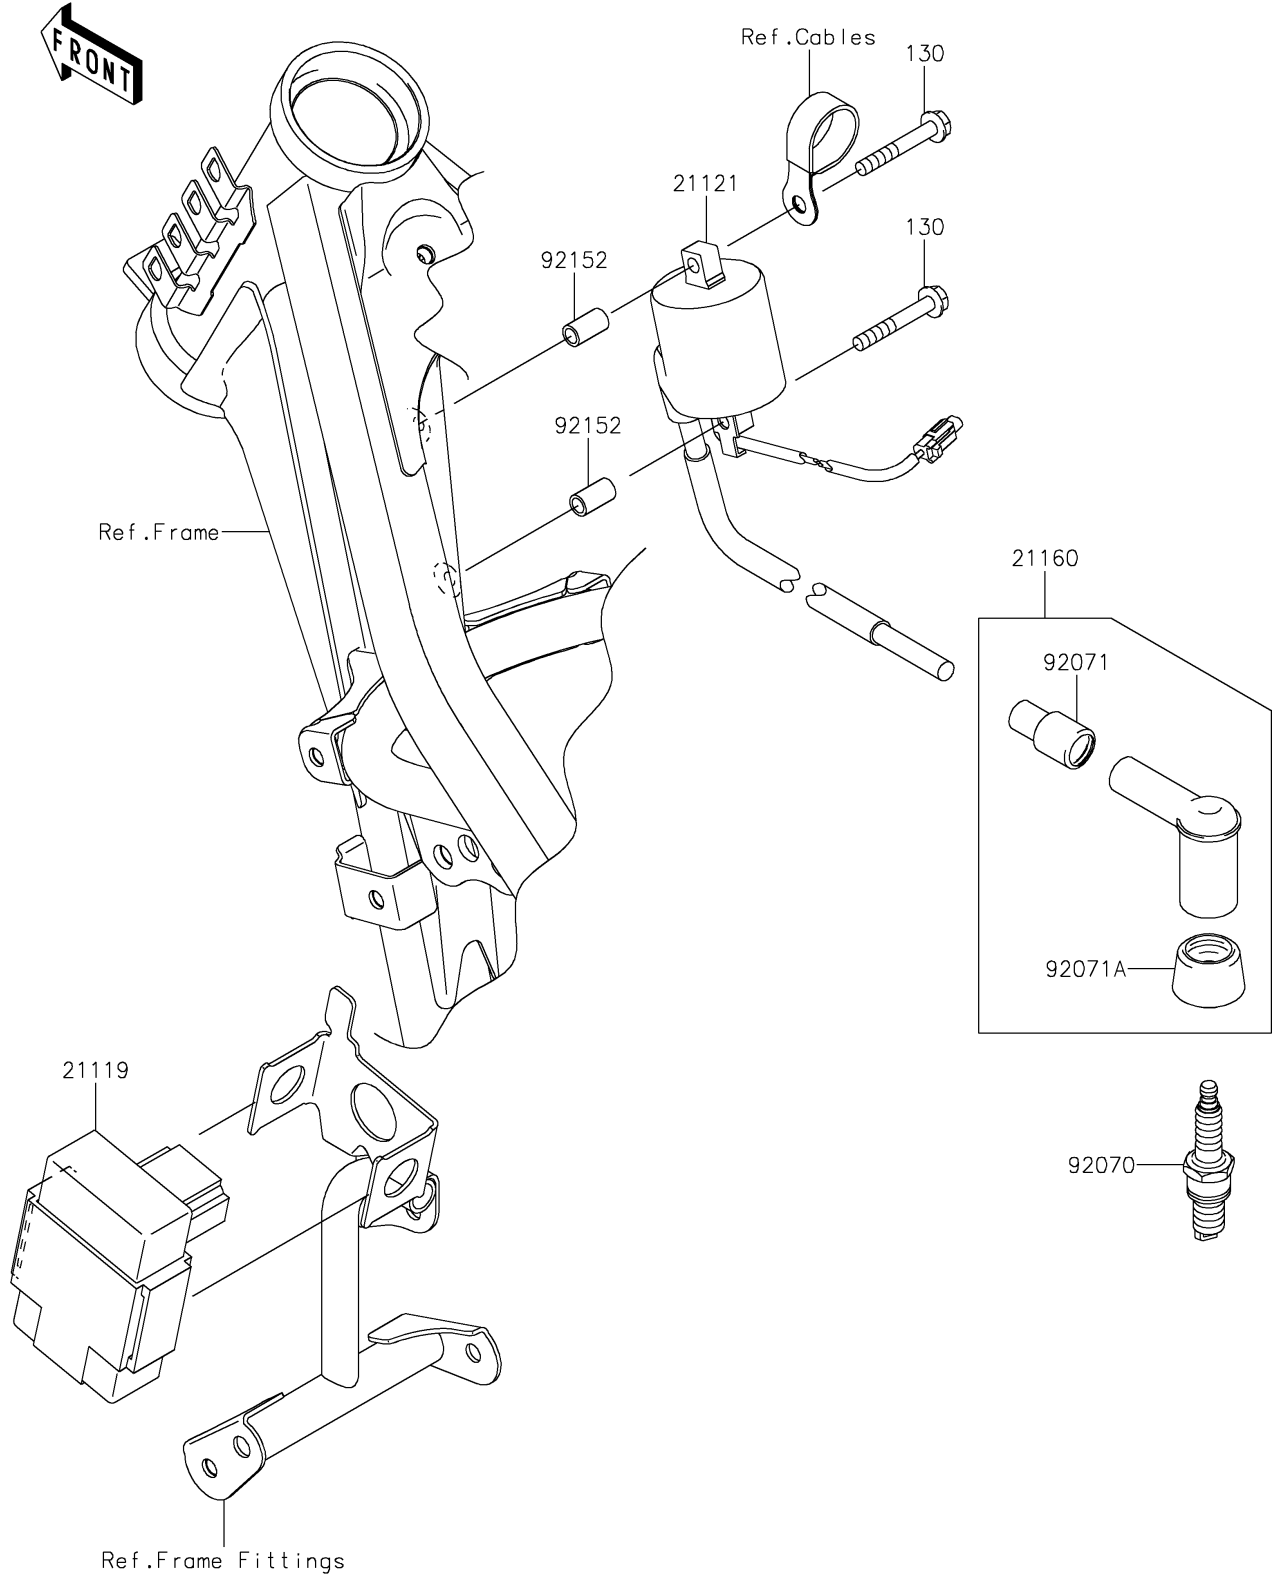

2023 KLX®140R PARTS DIAGRAM

Ignition System

E1830

2023 KLX®140R PARTS LIST

Ignition System

ITEM NAME	PART NUMBER	QUANTITY
IGNITER (Ref # 21119)	21119-0087	1
COIL-IGNITION (Ref # 21121)	21121-0036	1
CAP-ASSY-PLUG (Ref # 21160)	21160-0001	1
PLUG-SPARK,CR7HSA (Ref # 92070)	92070-0037	1
GROMMET (Ref # 92071)	92071-0001	1
GROMMET (Ref # 92071A)	92071-0002	1
COLLAR,5.6X8X14.5 (Ref # 92152)	92152-2318	2
BOLT-FLANGED,5X35 (Ref # 130)	130BA0535	2