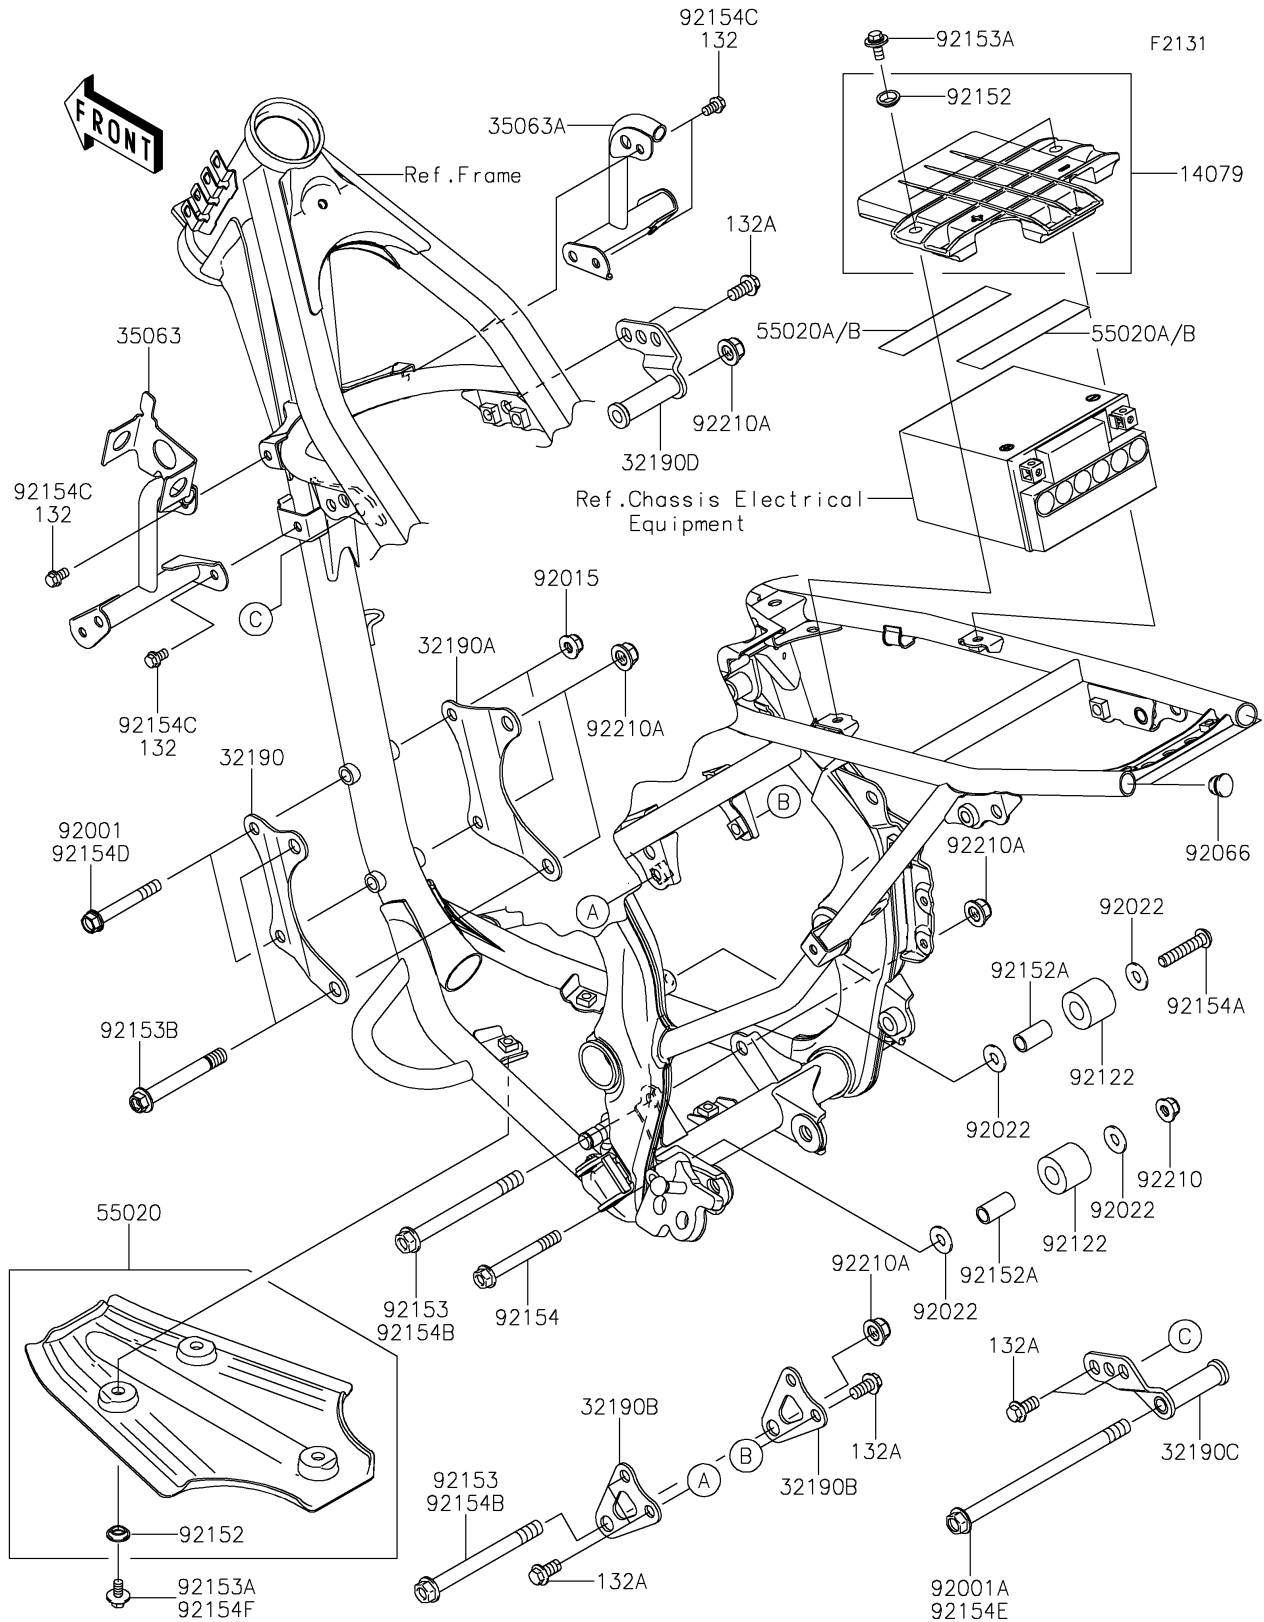

# 2023 KLX®140R PARTS DIAGRAM

## Frame Fittings

## 2023 KLX®140R PARTS LIST

### Frame Fittings

ITEM NAME	PART NUMBER	QUANTITY
HOLDER-ASSY,BATTERY (Ref # 14079)	14079-0031	1
BRACKET-ENGINE,FR,LH (Ref # 32190)	32190-0308	1
BRACKET-ENGINE,FR,RH (Ref # 32190A)	32190-0309	1
BRACKET-ENGINE,RR (Ref # 32190B)	32190-0310	2
BRACKET-ENGINE,HEAD,LH (Ref # 32190C)	32190-0311	1
BRACKET-ENGINE,HEAD,RH (Ref # 32190D)	32190-0312	1
STAY,SHROUD,LH,P.SILVER (Ref # 35063)	35063-0415-458	1
STAY,SHROUD,RH,P.SILVER (Ref # 35063A)	35063-0416-458	1
GUARD (Ref # 55020)	55020-0409	1
GUARD (Ref # 55020A)	55020-0429	2
BOLT,FLANGED,8X60 (Ref # 92001)	92001-1581	2
BOLT,FLANGED,10X160 (Ref # 92001A)	92001-1653	1
NUT,8MM (Ref # 92015)	92015-1432	2
WASHER,8.5X20X1.6 (Ref # 92022)	92022-1561	4
PLUG,FRAME END,12X13 (Ref # 92066)	92066-1034	2
ROLLER,CHAIN GUIDE (Ref # 92122)	92122-0023	2
COLLAR,8.8X11.2X4 (Ref # 92152)	92152-0909	5
COLLAR,9.5X12.5X25 (Ref # 92152A)	92152-1881	2
BOLT,FLANGED,10X105 (Ref # 92153)	92153-0614	2
BOLT,FLANGED,6X14 (Ref # 92153A)	92153-0936	5
BOLT,FLANGED,10X77 (Ref # 92153B)	92153-1613	2
BOLT,FLANGED,8X68 (Ref # 92154)	92154-4441	1
BOLT,SOCKET,8X40 (Ref # 92154A)	92154-4442	1
NUT,LOCK,FLANGED,8MM (Ref # 92210)	92210-0140	1
NUT,LOCK,FLANGED,10MM (Ref # 92210A)	92210-1080	5
BOLT-FLANGED-SMALL,6X10 (Ref # 132)	132BA0610	4
BOLT-FLANGED-SMALL,8X16 (Ref # 132A)	132BA0816	8