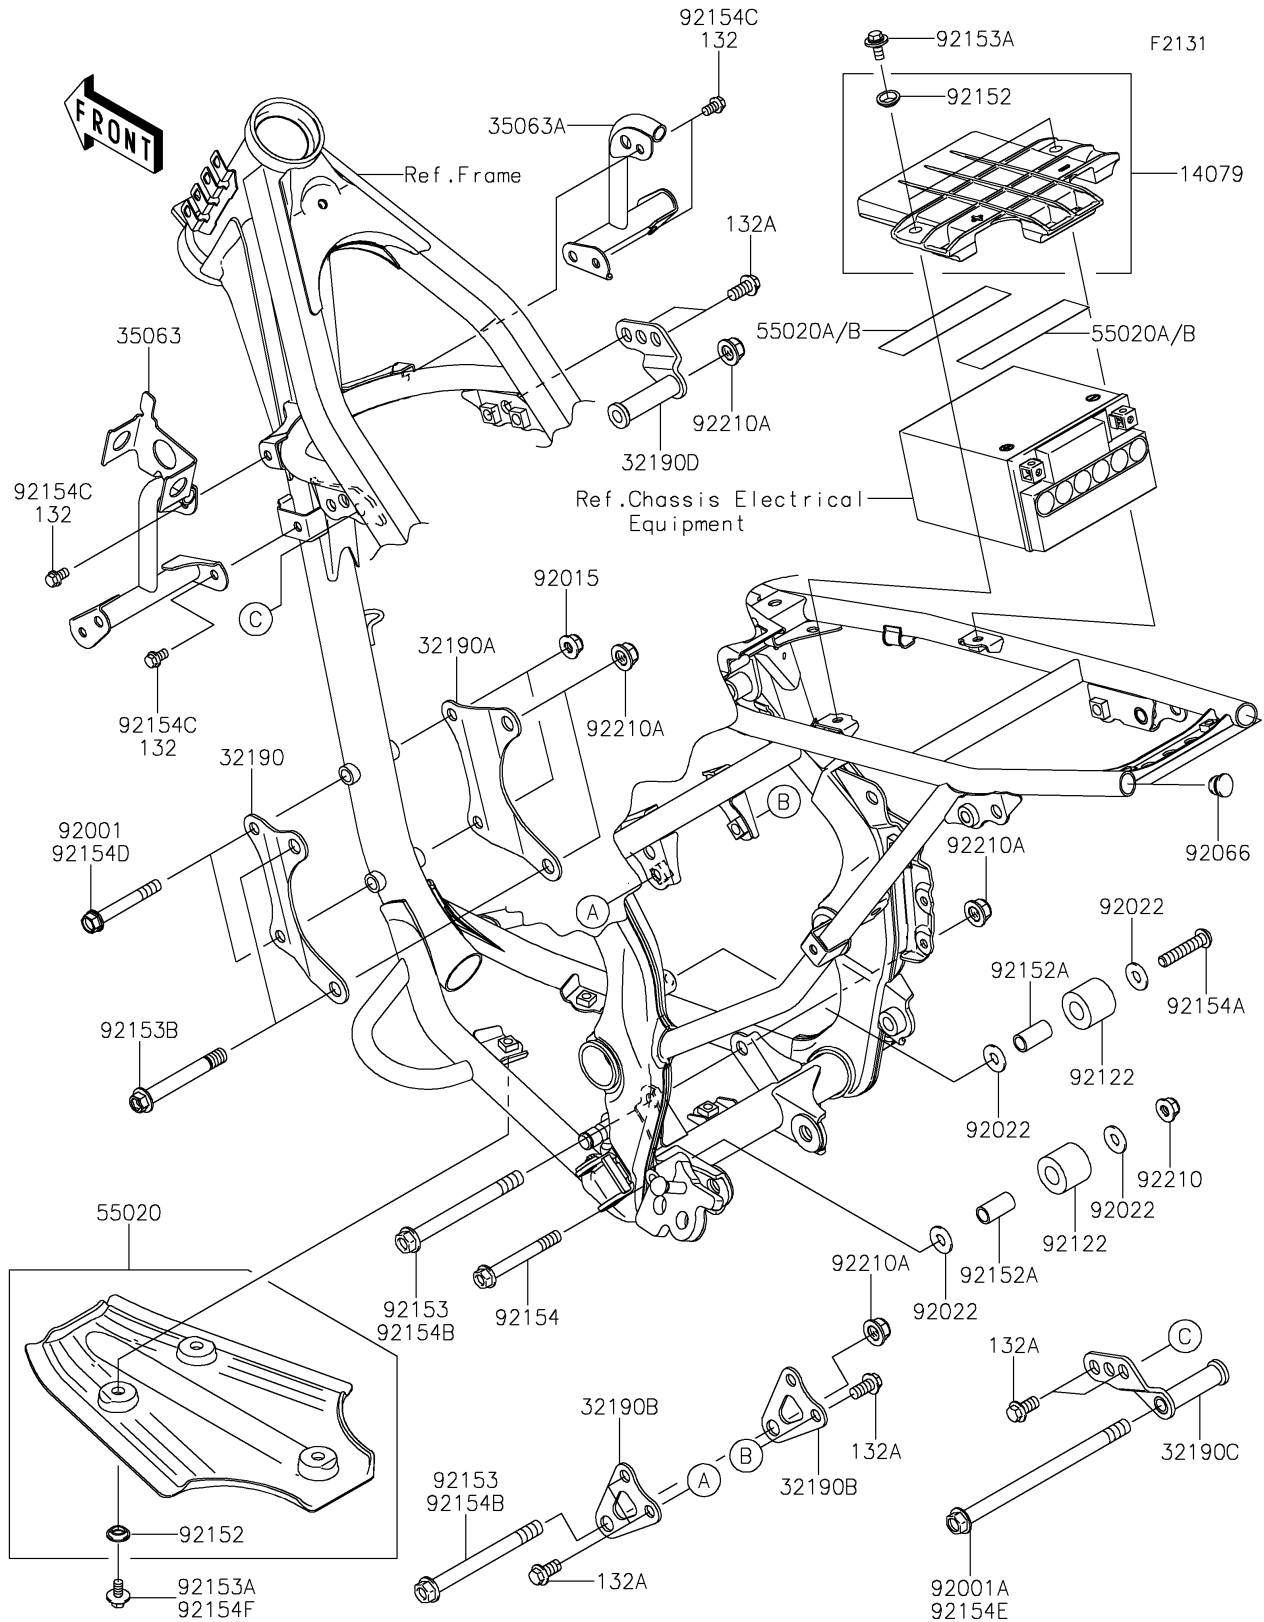

2025 KLX®140R PARTS DIAGRAM

Frame Fittings

2025 KLX®140R PARTS LIST

Frame Fittings

ITEM NAME	PART NUMBER	QUANTITY
HOLDER-ASSY,BATTERY (Ref # 14079)	14079-0031	1
BRACKET-ENGINE,FR,LH (Ref # 32190)	32190-0308	1
BRACKET-ENGINE,FR,RH (Ref # 32190A)	32190-0309	1
BRACKET-ENGINE,RR (Ref # 32190B)	32190-0310	2
BRACKET-ENGINE,HEAD,LH (Ref # 32190C)	32190-0311	1
BRACKET-ENGINE,HEAD,RH (Ref # 32190D)	32190-0312	1
STAY,SHROUD,LH,P.SILVER (Ref # 35063)	35063-0415-458	1
STAY,SHROUD,RH,P.SILVER (Ref # 35063A)	35063-0416-458	1
GUARD (Ref # 55020)	55020-0409	1
GUARD (Ref # 55020B)	55020-2455	2
NUT,8MM (Ref # 92015)	92015-1432	2
WASHER,8.5X20X1.6 (Ref # 92022)	92022-1561	4
PLUG,FRAME END,12X13 (Ref # 92066)	92066-1034	2
ROLLER,CHAIN GUIDE (Ref # 92122)	92122-0023	2
COLLAR,8.8X11.2X4 (Ref # 92152)	92152-0909	5
COLLAR,9.5X12.5X25 (Ref # 92152A)	92152-1881	2
BOLT,FLANGED,6X14 (Ref # 92153A)	92153-0936	2
BOLT,FLANGED,10X77 (Ref # 92153B)	92153-1613	2
BOLT,FLANGED,8X68 (Ref # 92154)	92154-4441	1
BOLT,SOCKET,8X40 (Ref # 92154A)	92154-4442	1
BOLT,FLANGED,10X105 (Ref # 92154B)	92154-7146	2
BOLT,FLANGED,6X10 (Ref # 92154C)	92154-7203	4
BOLT,FLANGED,8X60 (Ref # 92154D)	92154-7222	2
BOLT,FLANGED,10X160 (Ref # 92154E)	92154-7223	1
BOLT,FLANGED,6X14 (Ref # 92154F)	92154-7227	3
NUT,LOCK,FLANGED,8MM (Ref # 92210)	92210-0140	1
NUT,LOCK,FLANGED,10MM (Ref # 92210A)	92210-1080	5
BOLT-FLANGED-SMALL,8X16 (Ref # 132A)	132BA0816	8