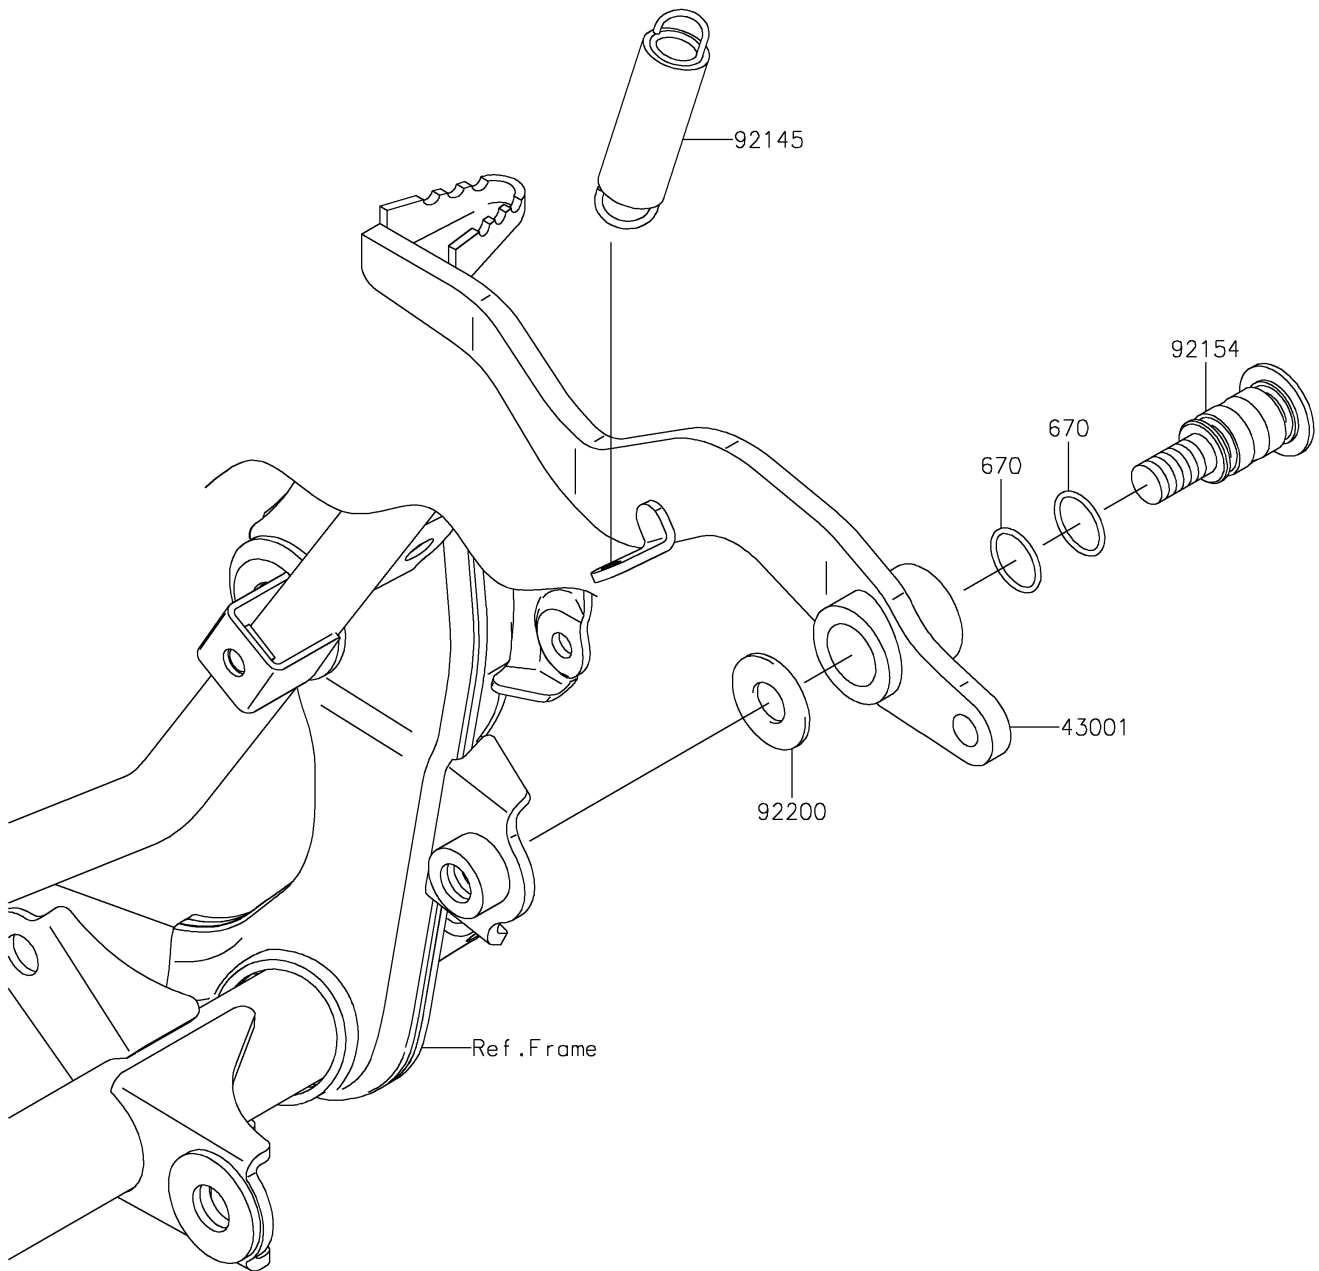

# 2025 KLX®140R PARTS DIAGRAM

Brake Pedal

F2260

## 2025 KLX®140R PARTS LIST

### Brake Pedal

ITEM NAME	PART NUMBER	QUANTITY
LEVER-BRAKE,PEDAL (Ref # 43001)	43001-0086	1
SPRING,BRAKE PEDAL RETURN (Ref # 92145)	92145-2246	1
BOLT,BRAKE PEDAL (Ref # 92154)	92154-1431	1
WASHER,10.5X24X1.5 (Ref # 92200)	92200-0154	1
O RING,12MM (Ref # 670)	670B2012	2