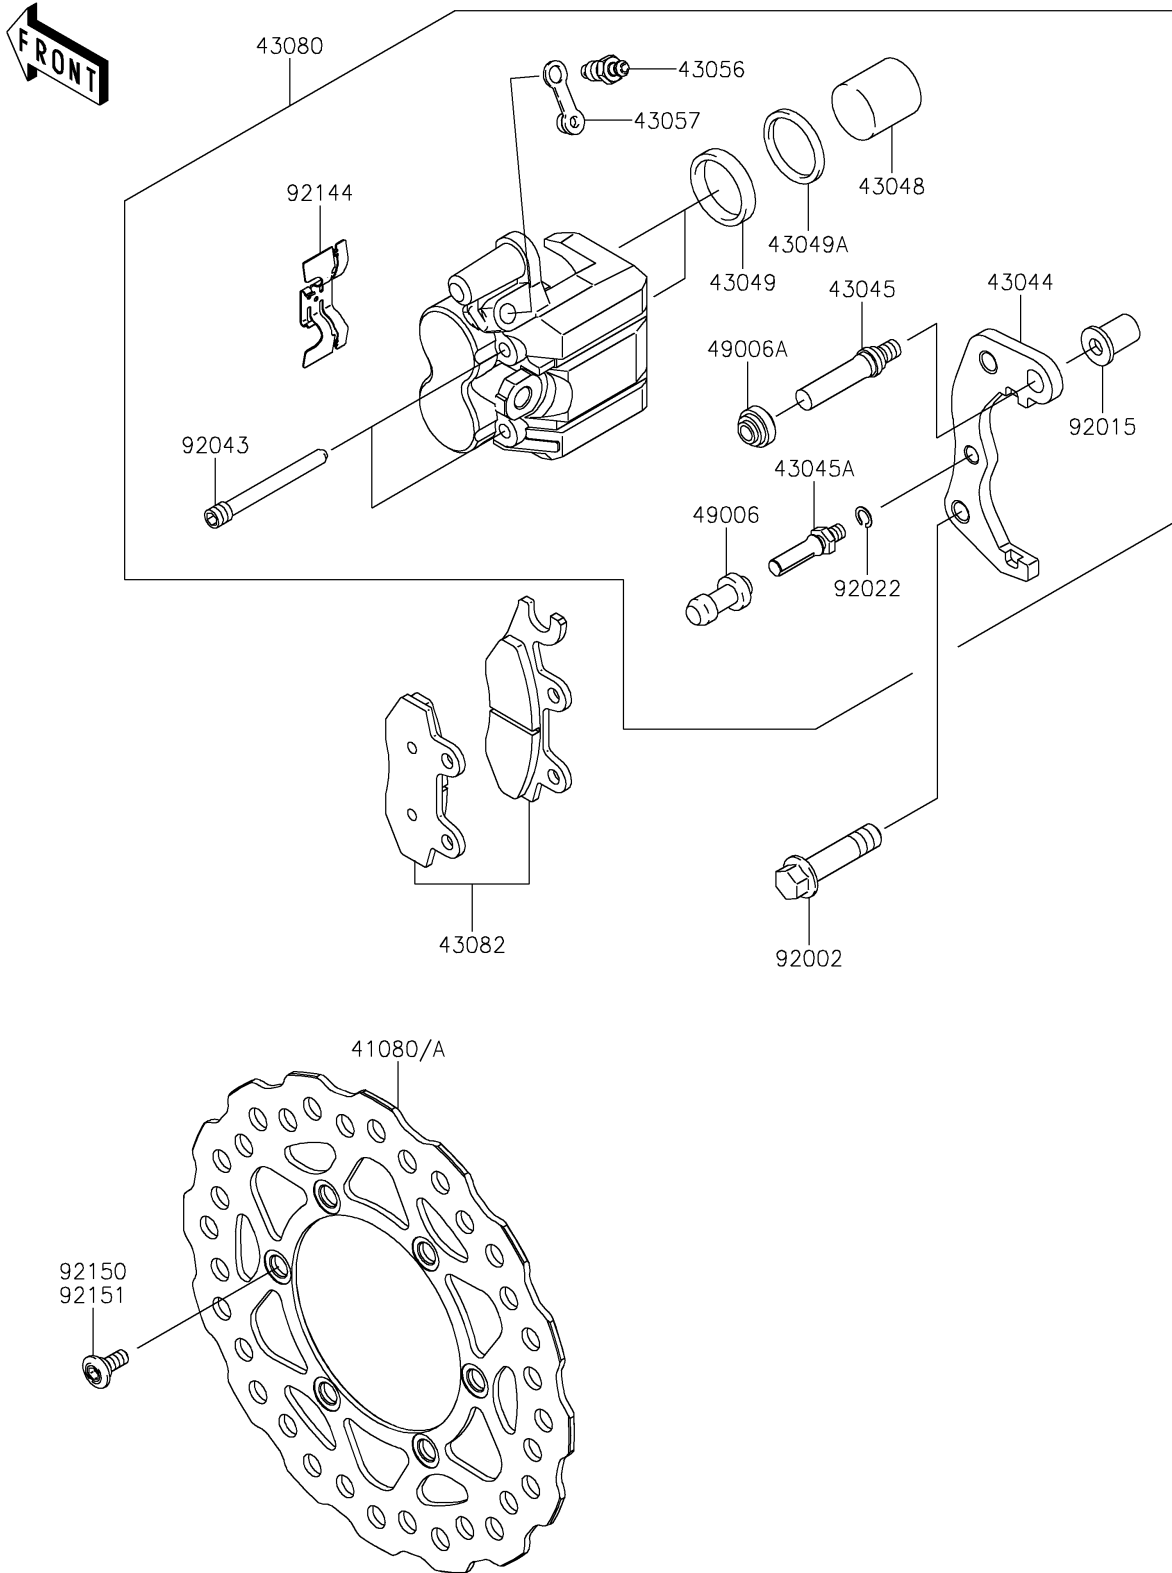

2025 KLX®140R PARTS DIAGRAM

Front Brake

F2292

2025 KLX®140R PARTS LIST

Front Brake

ITEM NAME	PART NUMBER	QUANTITY
DISC,FR (Ref # 41080A)	41080-0758	1
HOLDER-COMP-CALIPER,FR,LH (Ref # 43044)	43044-0006	1
SHAFT-CALIPER (Ref # 43045)	43045-0013	1
SHAFT-CALIPER (Ref # 43045A)	43045-1010	1
PISTON-CALIPER (Ref # 43048)	43048-0010	2
PACKING,PISTON SEAL (Ref # 43049)	43049-1060	2
PACKING,PISTON SEAL (Ref # 43049A)	43049-1061	2
BREATHER-BRAKE (Ref # 43056)	43056-0004	1
CAP-BREATHER (Ref # 43057)	43057-1001	1
CALIPER-SUB-ASSY,FR (Ref # 43080)	43080-0238	1
PAD-ASSY-BRAKE (Ref # 43082)	43082-0075	1
BOOT,CALIPER (Ref # 49006)	49006-1088	1
BOOT,CALIPER (Ref # 49006A)	49006-1242	1
BOLT,FLANGED,10X41 (Ref # 92002)	92002-1468	2
NUT (Ref # 92015)	92015-1740	1
WASHER,WAVE (Ref # 92022)	92022-1373	1
PIN,HANGER (Ref # 92043)	92043-1416	2
SPRING,PAD (Ref # 92144)	92144-1847	1
BOLT,DISC PLATE,8X15 (Ref # 92150)	92150-1811	6