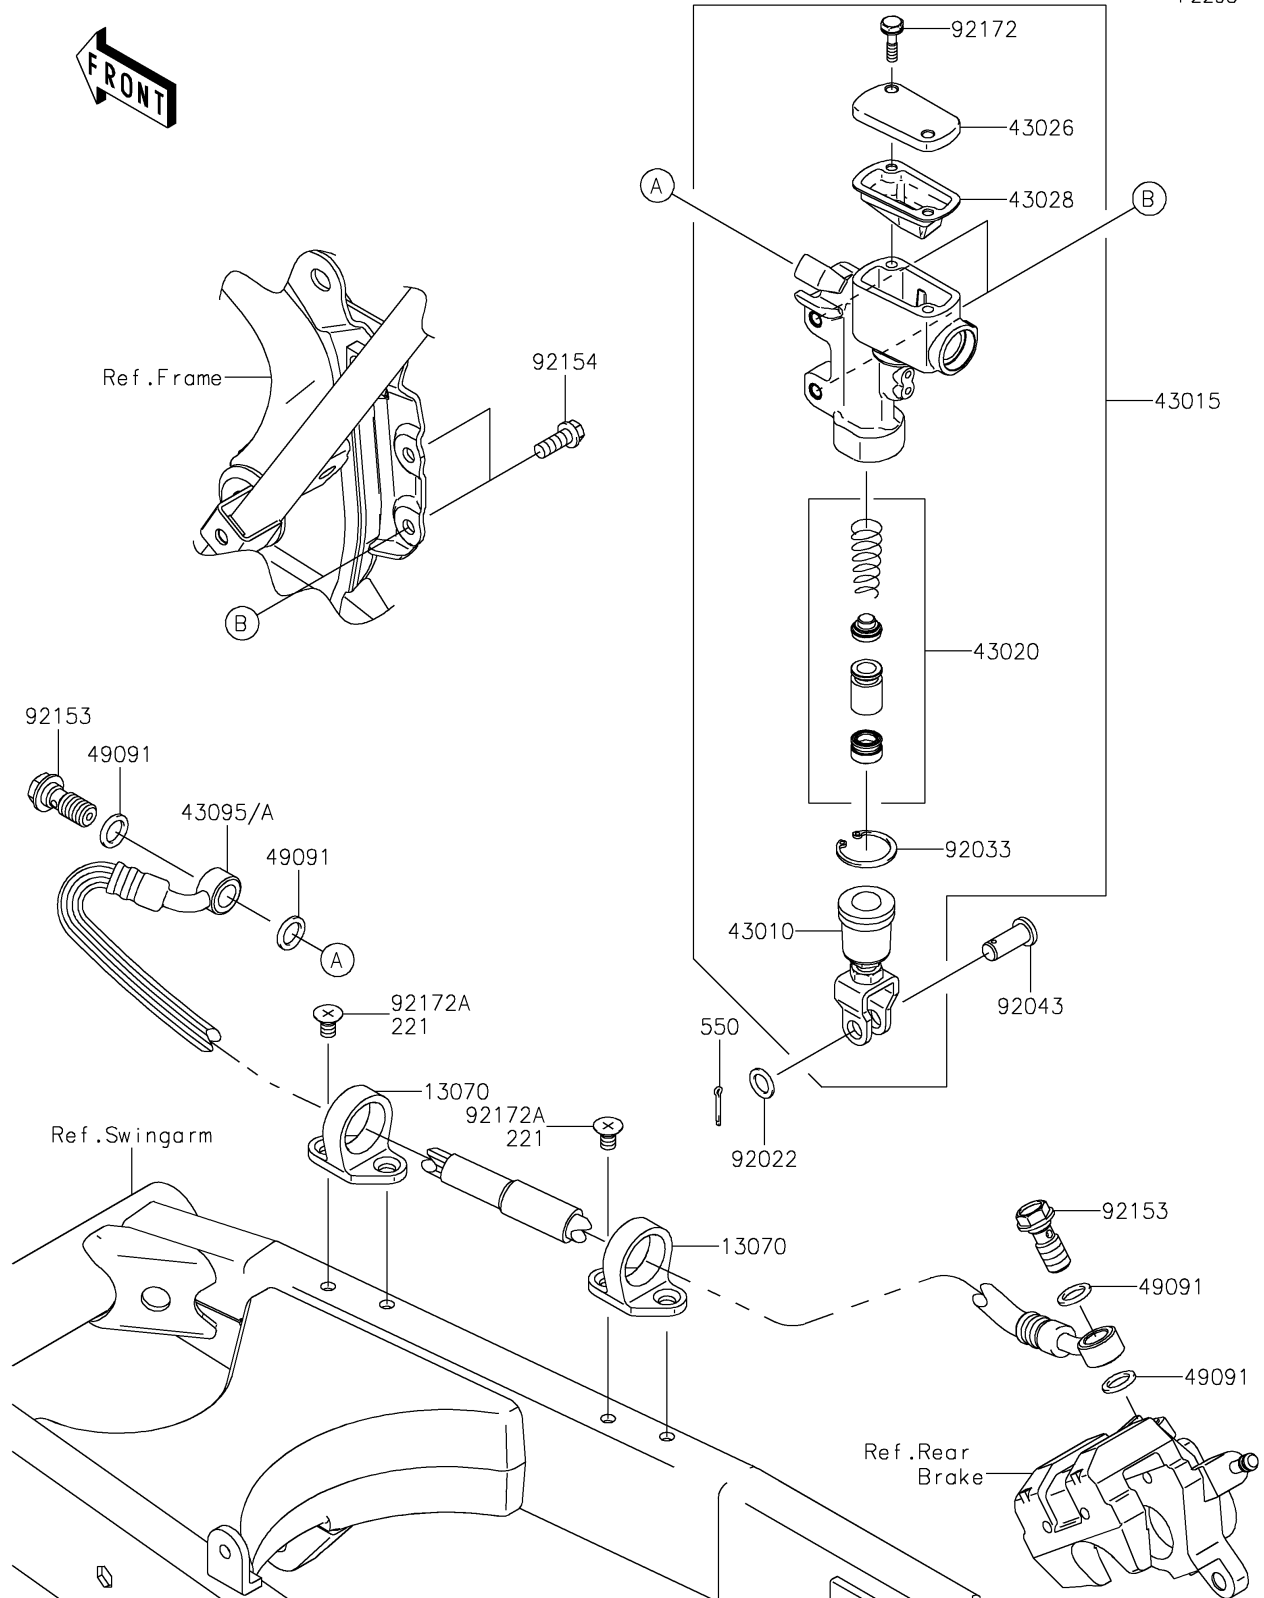

2025 KLX®140R PARTS DIAGRAM

Rear Master Cylinder

F2293

2025 KLX®140R PARTS LIST

Rear Master Cylinder

ITEM NAME	PART NUMBER	QUANTITY
GUIDE,HOSE (Ref # 13070)	13070-1144	2
ROD-ASSY-BRAKE (Ref # 43010)	43010-0006	1
CYLINDER-ASSY-MASTER,RR (Ref # 43015)	43015-0099	1
PISTON-COMP-BRAKE (Ref # 43020)	43020-1094	1
CAP-BRAKE (Ref # 43026)	43026-0008	1
DIAPHRAGM (Ref # 43028)	43028-1092	1
HOSE-BRAKE,RR (Ref # 43095A)	43095-1933	1
WASHER-SEAL,10.1X14.5X1.5 (Ref # 49091)	49091-0001	4
WASHER,8.5X13X1 (Ref # 92022)	92022-1028	1
RING-SNAP,20.9X24.6X1.2 (Ref # 92033)	92033-0079	1
PIN (Ref # 92043)	92043-0004	1
BOLT,OIL,L=23 (Ref # 92153)	92153-0029	2
BOLT,FLANGED,6X16 (Ref # 92154)	92154-0460	2
SCREW (Ref # 92172)	92172-0286	2
SCREW,6X10 (Ref # 92172A)	92172-1503	4
PIN-COTTER,2.0X15 (Ref # 550)	550AA2015	1