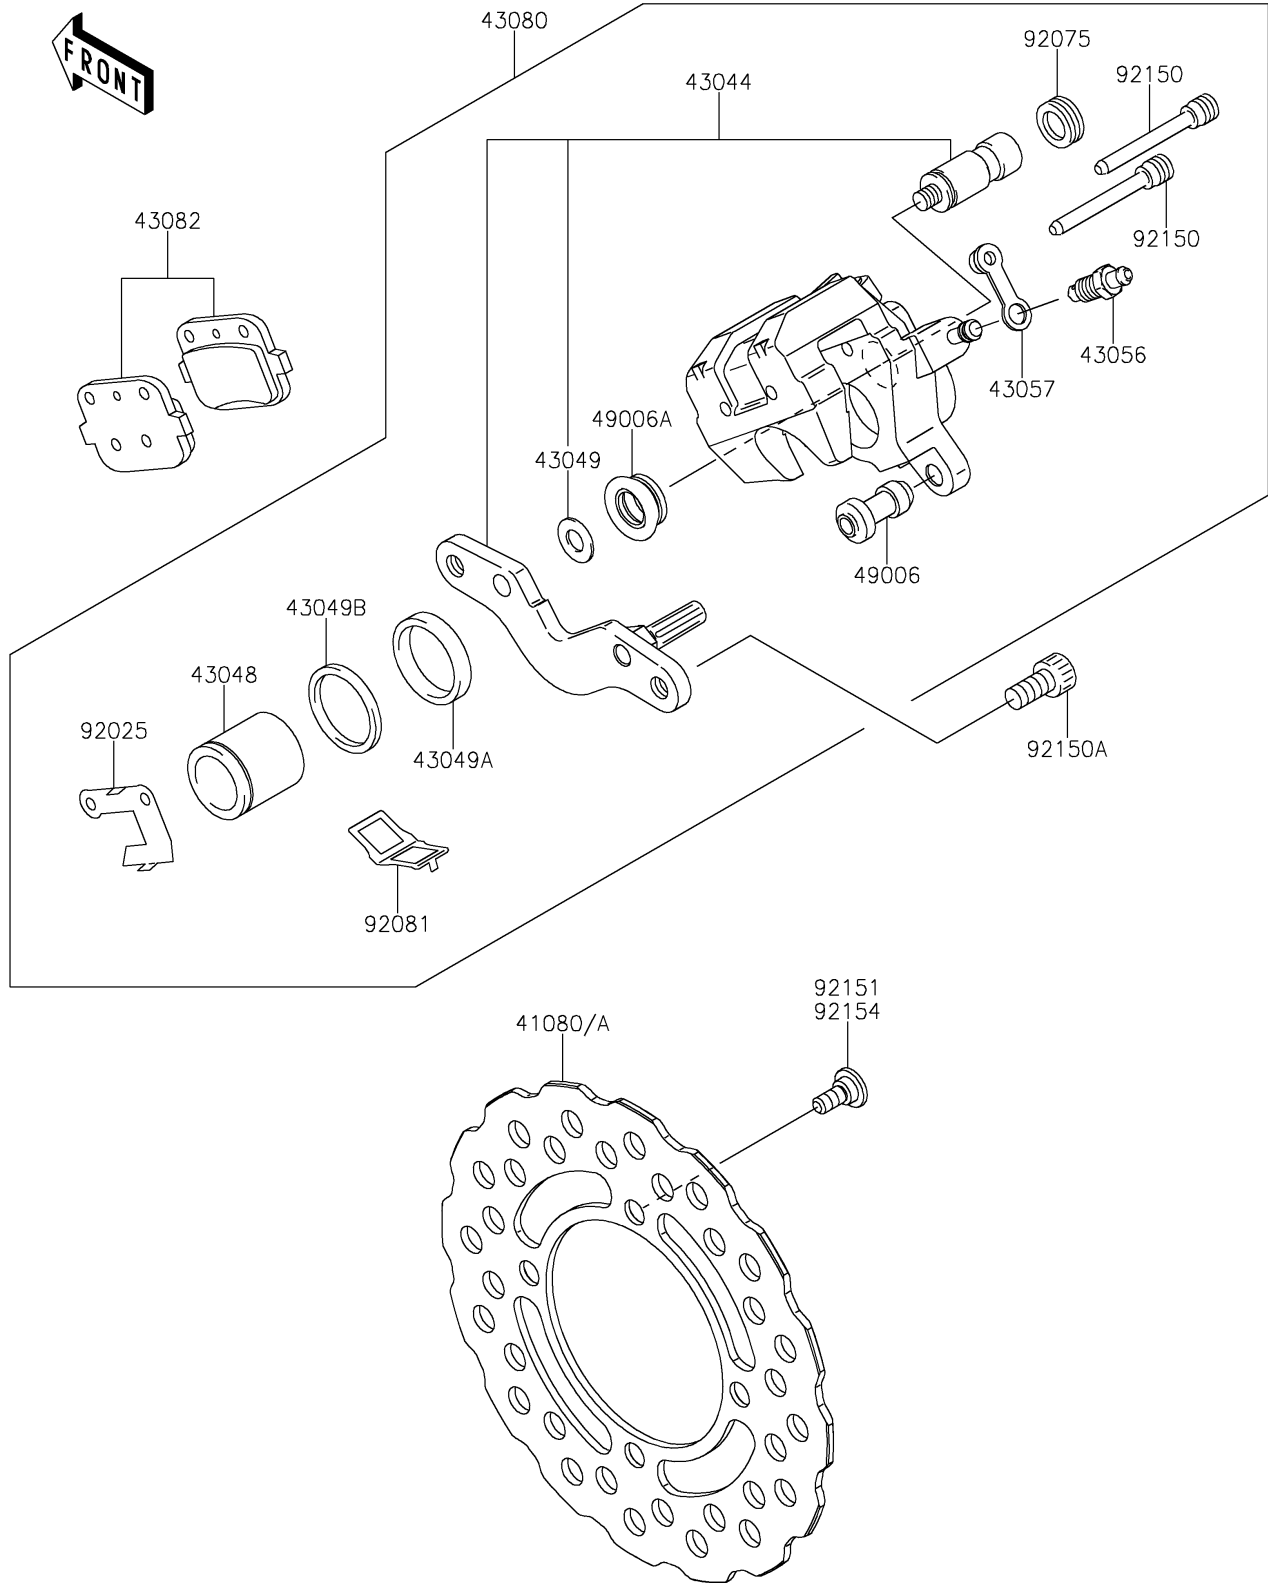

2024 KLX®140R PARTS DIAGRAM

Rear Brake

F2294

2024 KLX®140R PARTS LIST

Rear Brake

ITEM NAME	PART NUMBER	QUANTITY
DISC,RR (Ref # 41080)	41080-0170	1
DISC,RR (Ref # 41080A)	41080-0757	1
HOLDER-COMP-CALIPER,RR (Ref # 43044)	43044-1076	1
PISTON-CALIPER (Ref # 43048)	43048-0015	1
PACKING (Ref # 43049)	43049-1025	1
PACKING,PISTON SEAL (Ref # 43049A)	43049-1060	1
PACKING,PISTON SEAL (Ref # 43049B)	43049-1061	1
BREATHER-BRAKE (Ref # 43056)	43056-0004	1
CAP-BREATHER (Ref # 43057)	43057-1001	1
CALIPER-SUB-ASSY,RR (Ref # 43080)	43080-0075	1
PAD-ASSY-BRAKE (Ref # 43082)	43082-1205	1
BOOT,CALIPER (Ref # 49006)	49006-1088	1
BOOT,CALIPER (Ref # 49006A)	49006-1089	1
SHIM,PAD (Ref # 92025)	92025-1817	1
DAMPER (Ref # 92075)	92075-1414	1
SPRING,PAD (Ref # 92081)	92081-1502	1
BOLT (Ref # 92150)	92150-1144	2
BOLT,SOCKET,8X16 (Ref # 92150A)	92150-1840	2
BOLT,DISC PLATE,6MM (Ref # 92151)	92151-1799	4
BOLT,DISC PLATE,6MM (Ref # 92154)	92154-7225	4