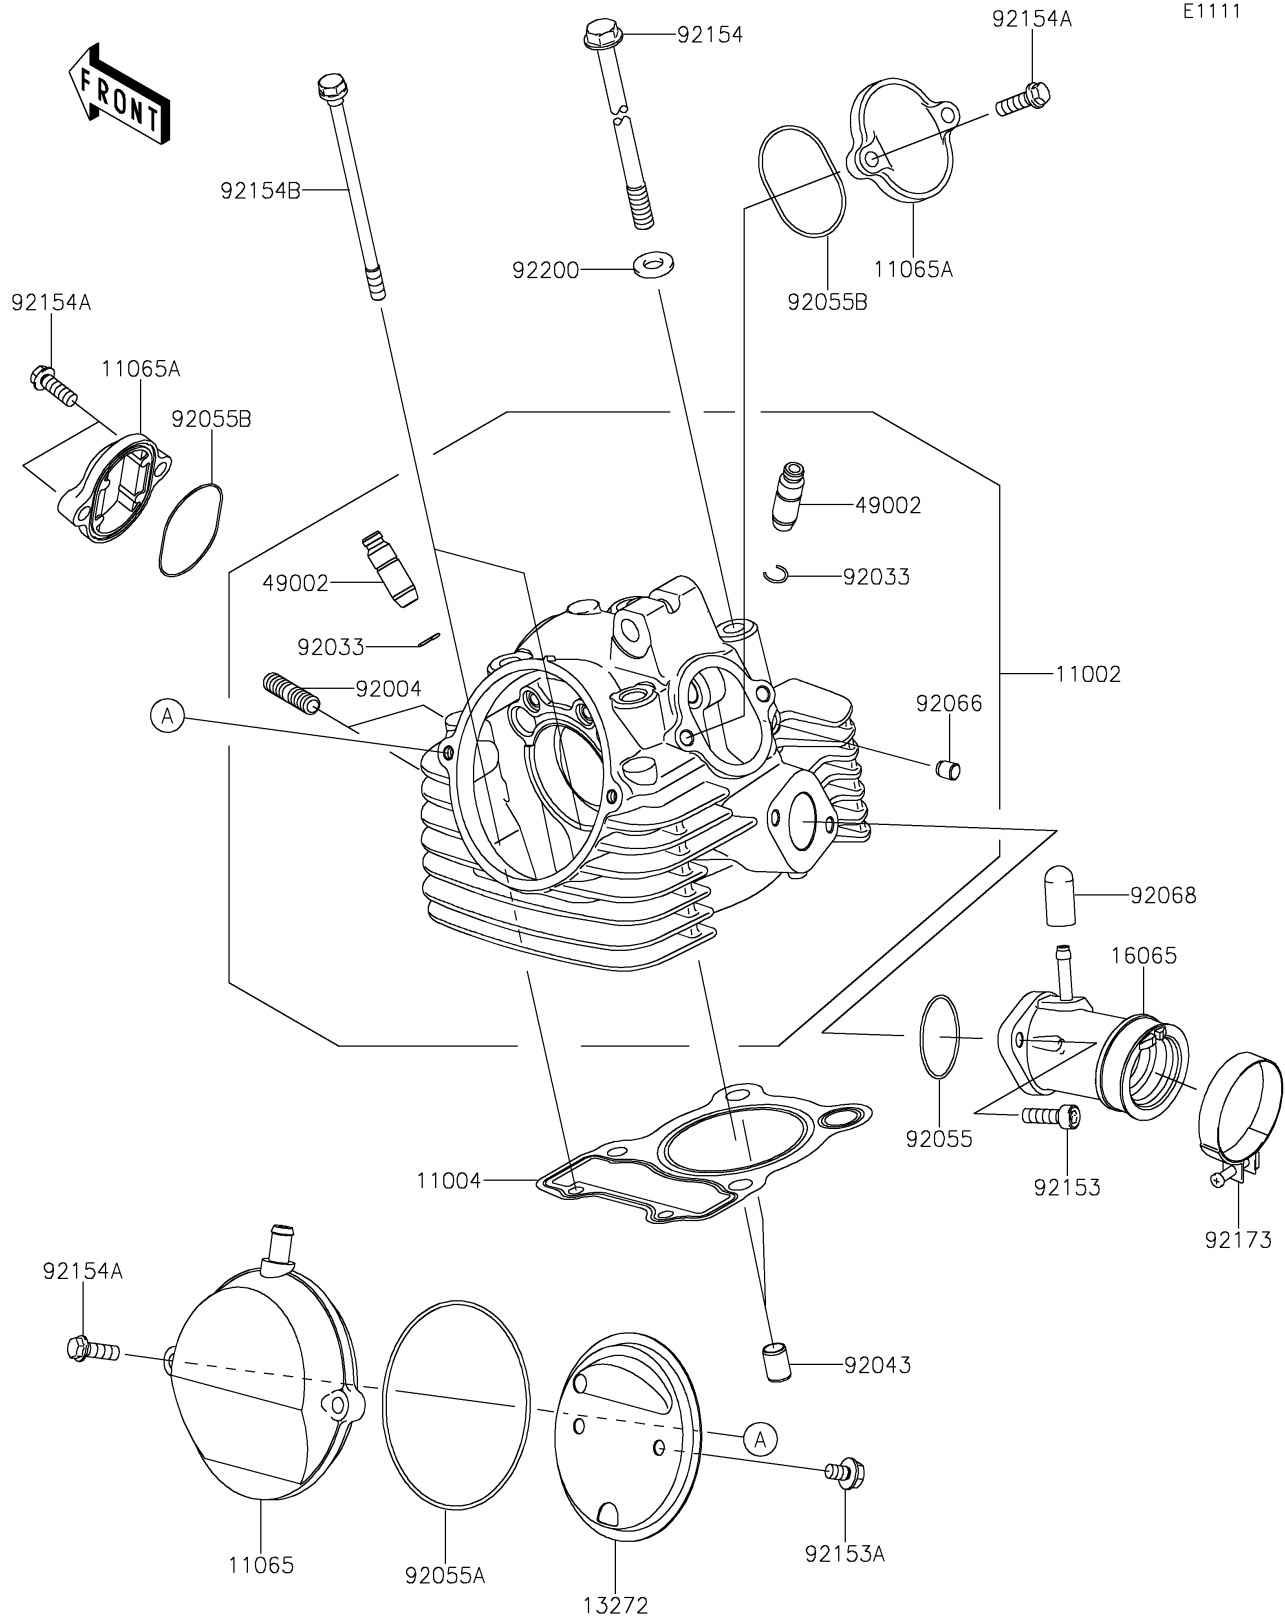

# 2023 KLX®140R L PARTS DIAGRAM

## Cylinder Head

E1111

# 2023 KLX®140R L PARTS LIST

Cylinder Head

ITEM NAME	PART NUMBER	QUANTITY
-----------	-------------	----------