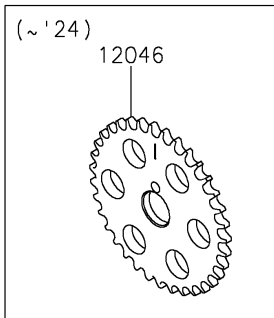

2024 KLX®140R L PARTS DIAGRAM

Camshaft(s)/Tensioner

E1230

2024 KLX®140R L PARTS LIST

Camshaft(s)/Tensioner

ITEM NAME	PART NUMBER	QUANTITY
SPROCKET,36T (Ref # 12046)	12046-0084	1
TENSIONER-ASSY (Ref # 12048)	12048-0124	1
GUIDE-CHAIN,RR (Ref # 12053)	12053-0198	1
GUIDE-CHAIN,FR (Ref # 12053A)	12053-0215	1
PLATE-POSITION (Ref # 14014)	14014-0577	1
CAMSHAFT-COMP (Ref # 49118)	49118-1284	1
RING-O,9.8X2.4 (Ref # 92055)	92055-0060	1
RING-O,23.2X2.4 (Ref # 92055A)	92055-1721	1
CHAIN,CAM (Ref # 92057)	92057-0747	1
CHAIN,CAM (Ref # 92057A)	92057-0844	1
ROLLER (Ref # 92122)	92122-0011	1
BOLT,FLANGED,6X25 (Ref # 92154)	92154-1144	2
BOLT,FLANGED,8X23 (Ref # 92154A)	92154-1162	1
BOLT,SOCKET (Ref # 92154B)	92154-1163	1
BOLT,FLANGED,6X6 (Ref # 92154C)	92154-1229	1
SCREW,6X14 (Ref # 92172)	92172-0832	2
WASHER-PLAIN,6MM (Ref # 411)	411AA0600	1