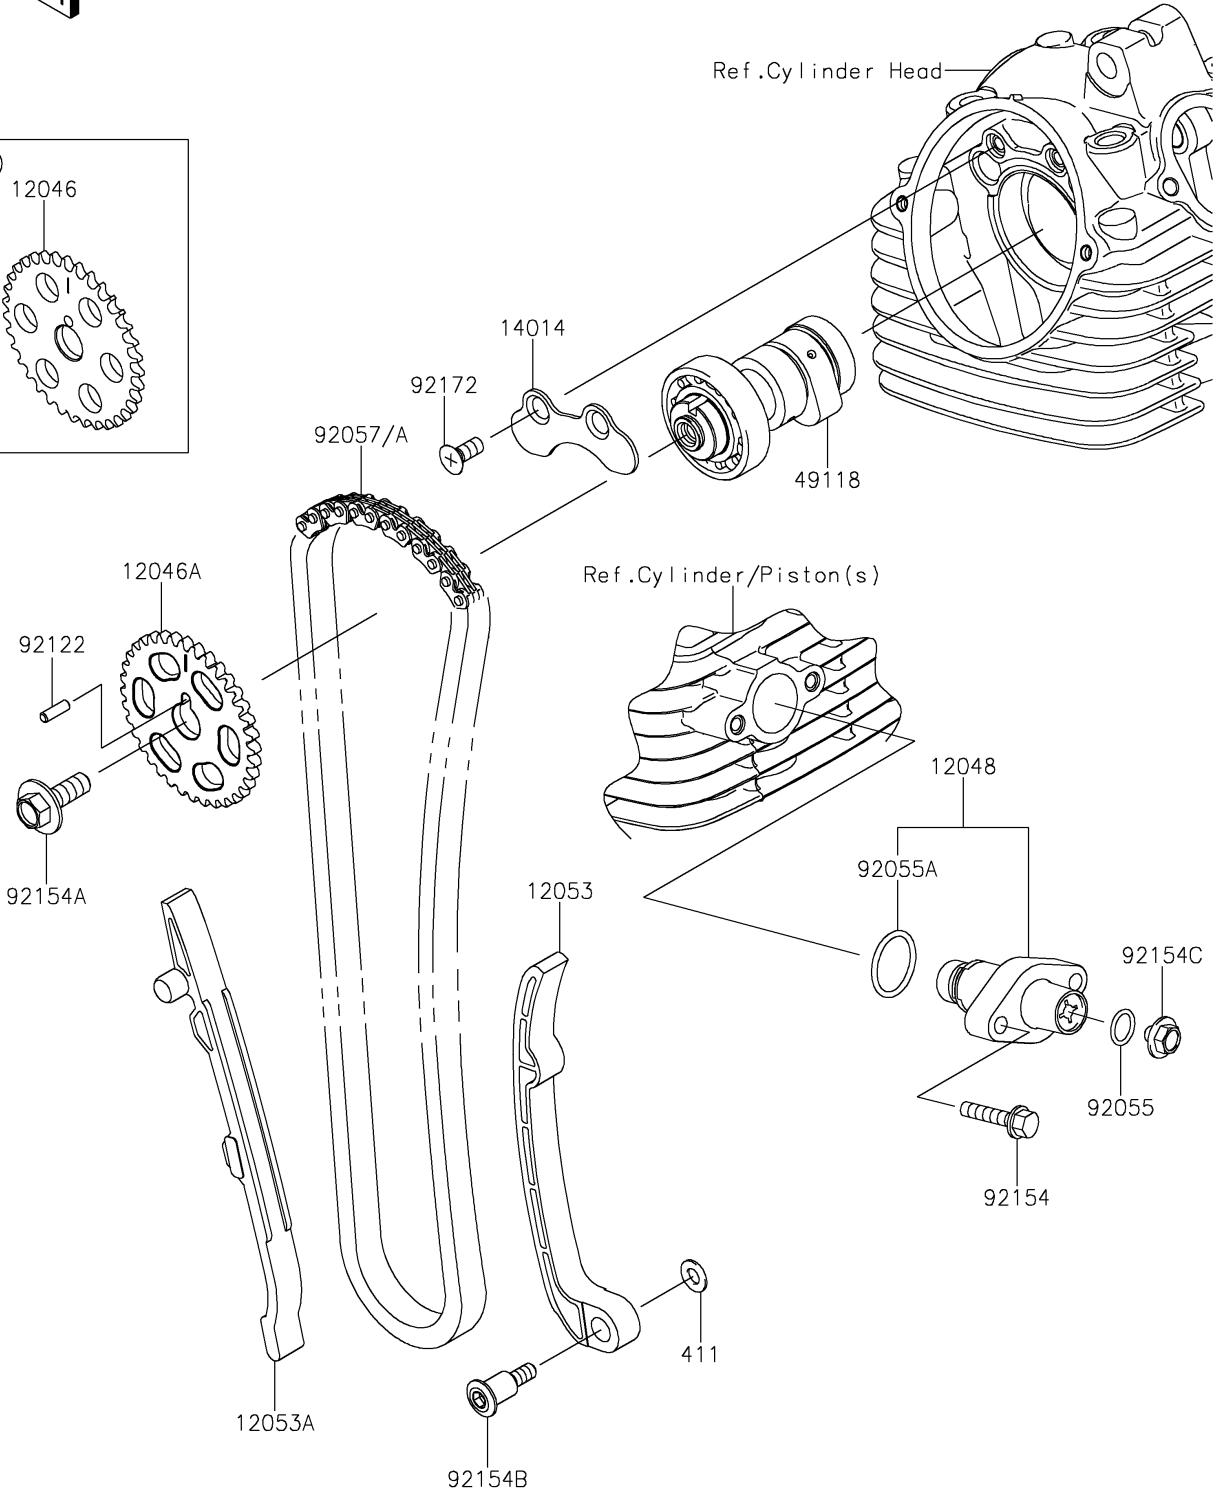

2024 KLX®140R L PARTS DIAGRAM

Camshaft(s)/Tensioner

E1230

2024 KLX®140R L PARTS LIST

Camshaft(s)/Tensioner

ITEM NAME	PART NUMBER	QUANTITY
SPROCKET,36T (Ref # 12046)	12046-0084	1
TENSIONER-ASSY (Ref # 12048)	12048-0124	1
GUIDE-CHAIN,RR (Ref # 12053)	12053-0198	1
GUIDE-CHAIN,FR (Ref # 12053A)	12053-0215	1
PLATE-POSITION (Ref # 14014)	14014-0577	1
CAMSHAFT-COMP (Ref # 49118)	49118-1284	1
RING-O,9.8X2.4 (Ref # 92055)	92055-0060	1
RING-O,23.2X2.4 (Ref # 92055A)	92055-1721	1
CHAIN,CAM (Ref # 92057)	92057-0747	1
CHAIN,CAM (Ref # 92057A)	92057-0844	1
ROLLER (Ref # 92122)	92122-0011	1
BOLT,FLANGED,6X25 (Ref # 92154)	92154-1144	2
BOLT,FLANGED,8X23 (Ref # 92154A)	92154-1162	1
BOLT,SOCKET (Ref # 92154B)	92154-1163	1
BOLT,FLANGED,6X6 (Ref # 92154C)	92154-1229	1
SCREW,6X14 (Ref # 92172)	92172-0832	2
WASHER-PLAIN,6MM (Ref # 411)	411AA0600	1