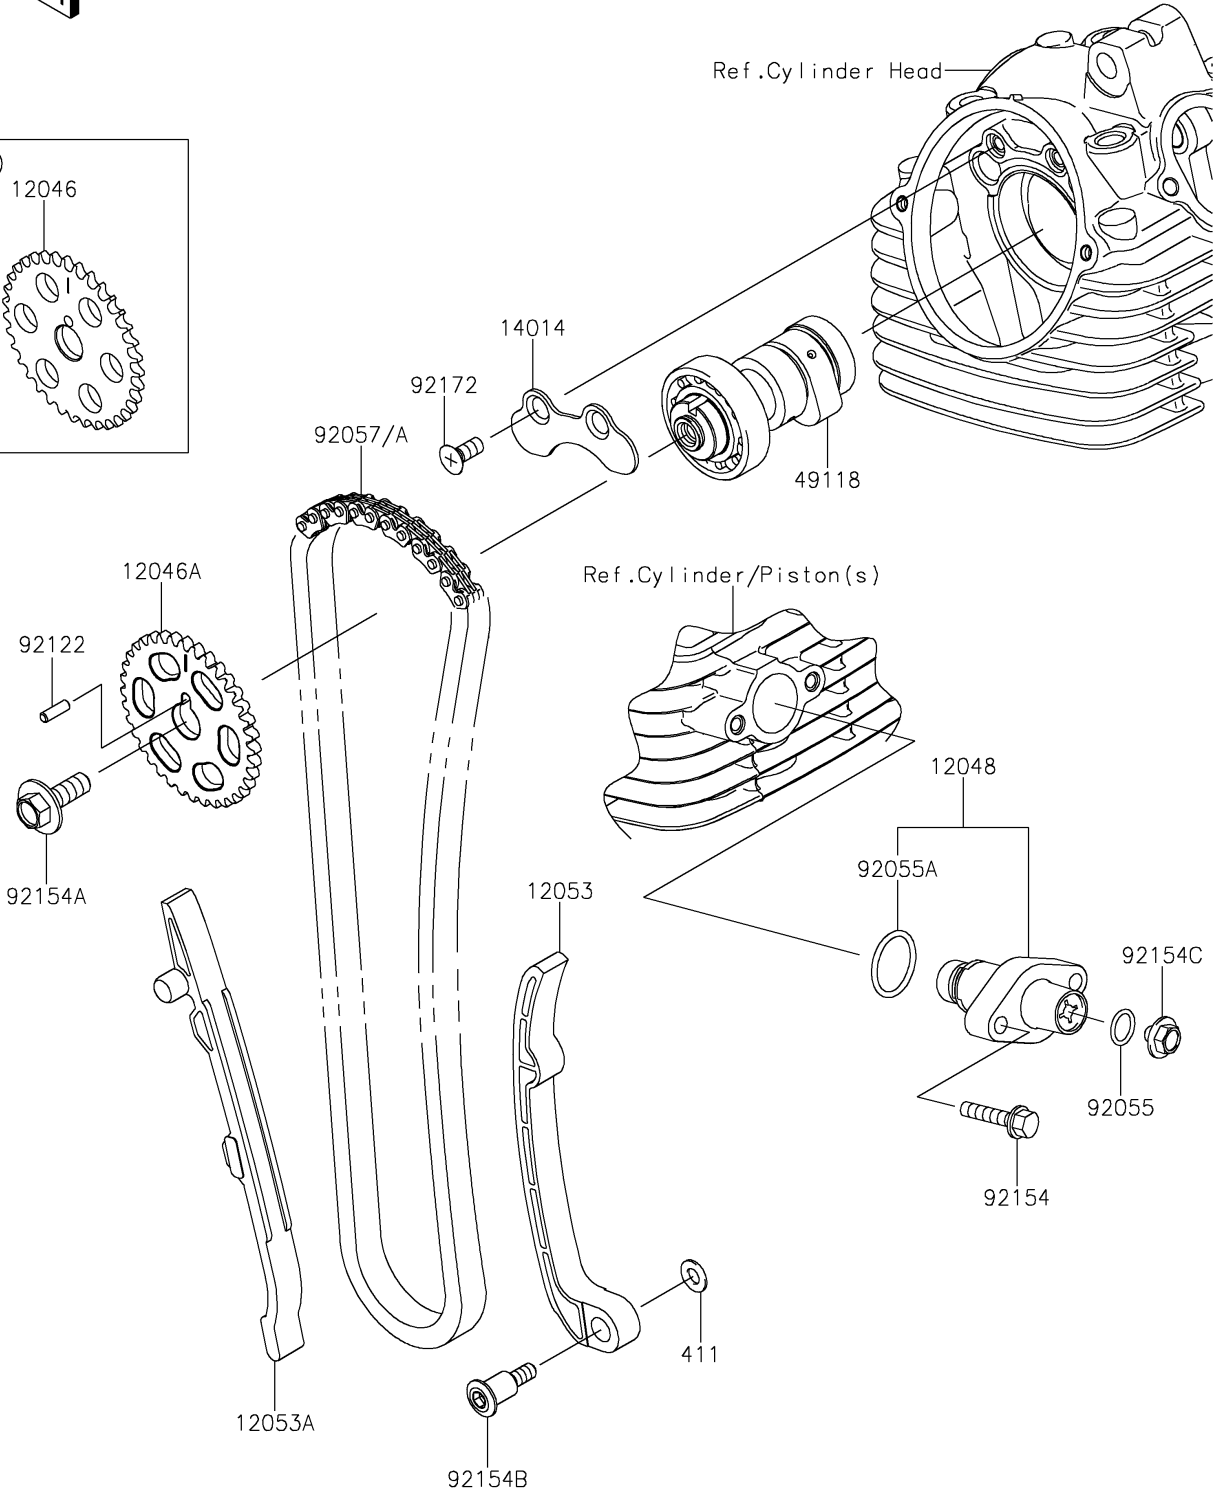

2023 KLX®140R L PARTS DIAGRAM

Camshaft(s)/Tensioner

E1230

2023 KLX®140R L PARTS LIST

Camshaft(s)/Tensioner

ITEM NAME	PART NUMBER	QUANTITY
-----------	-------------	----------