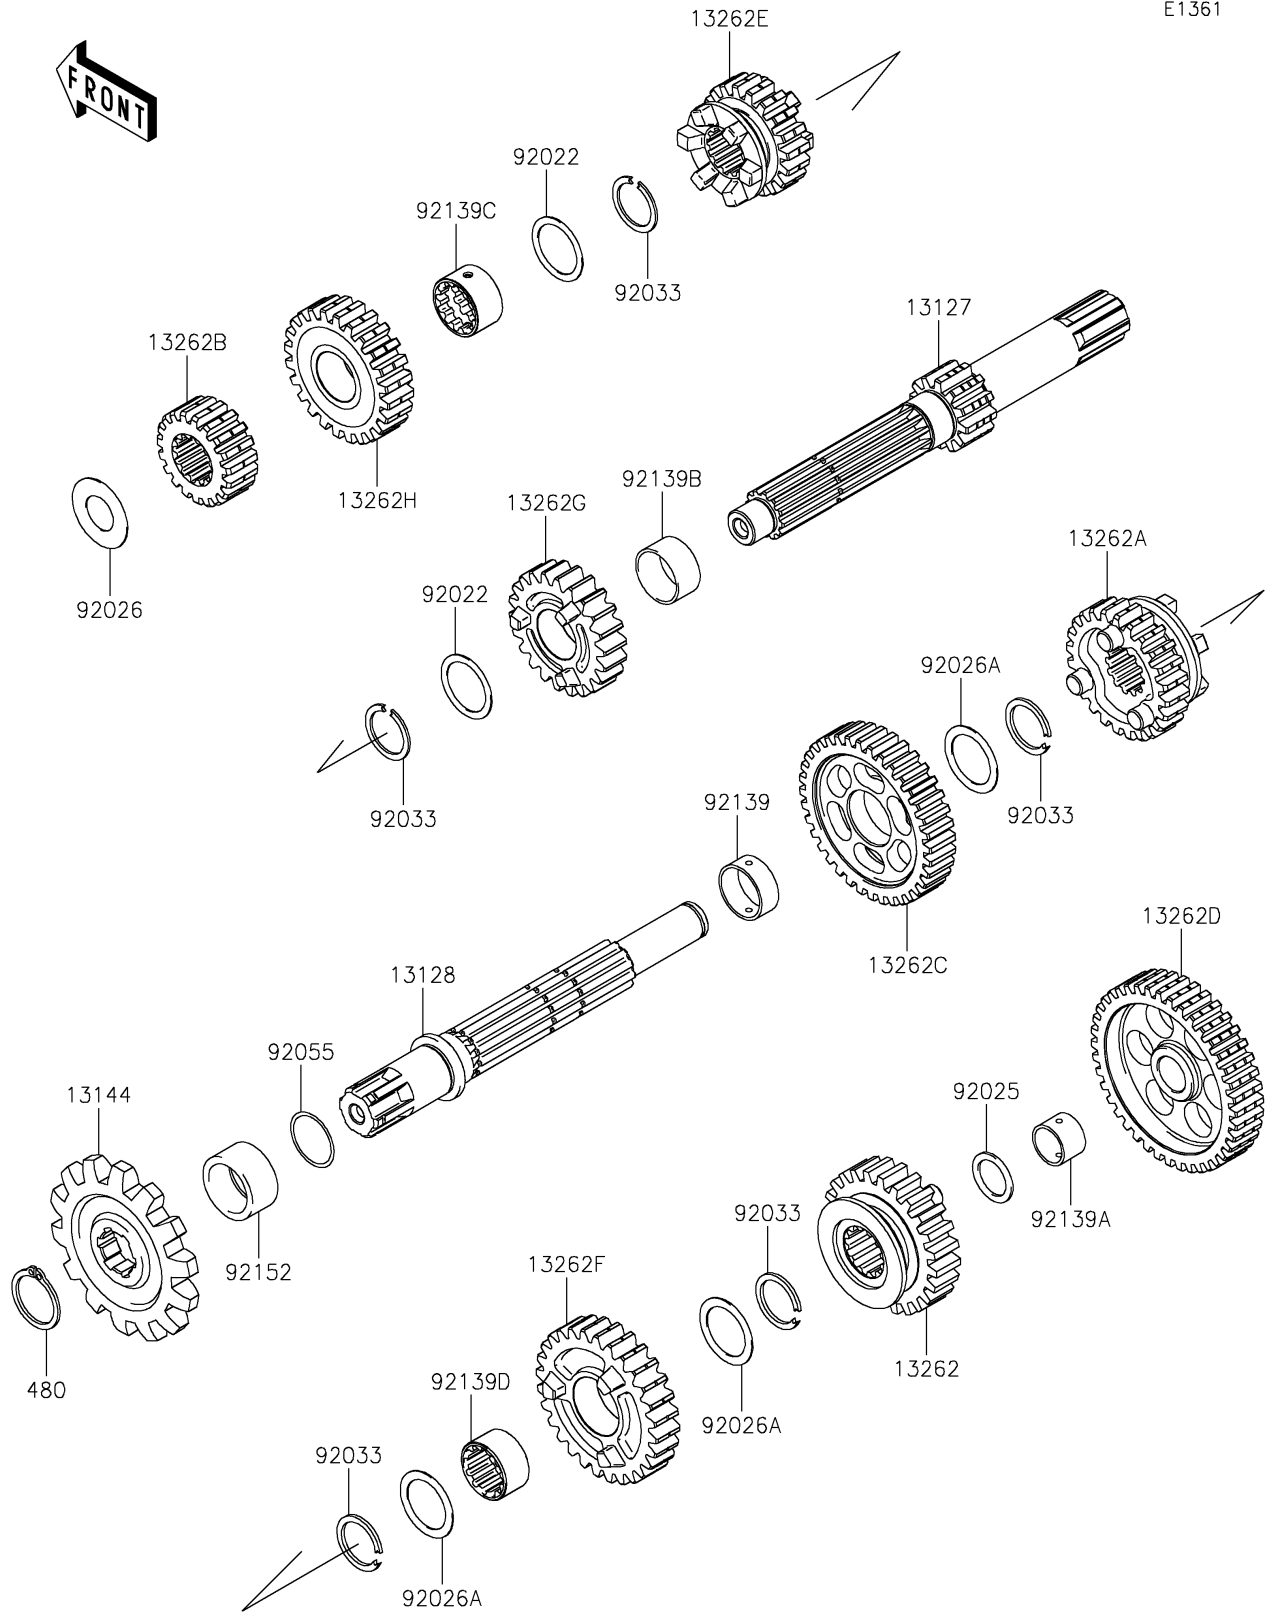

2023 KLX®140R L PARTS DIAGRAM

Transmission

E1361

2023 KLX®140R L PARTS LIST

Transmission

ITEM NAME	PART NUMBER	QUANTITY
-----------	-------------	----------