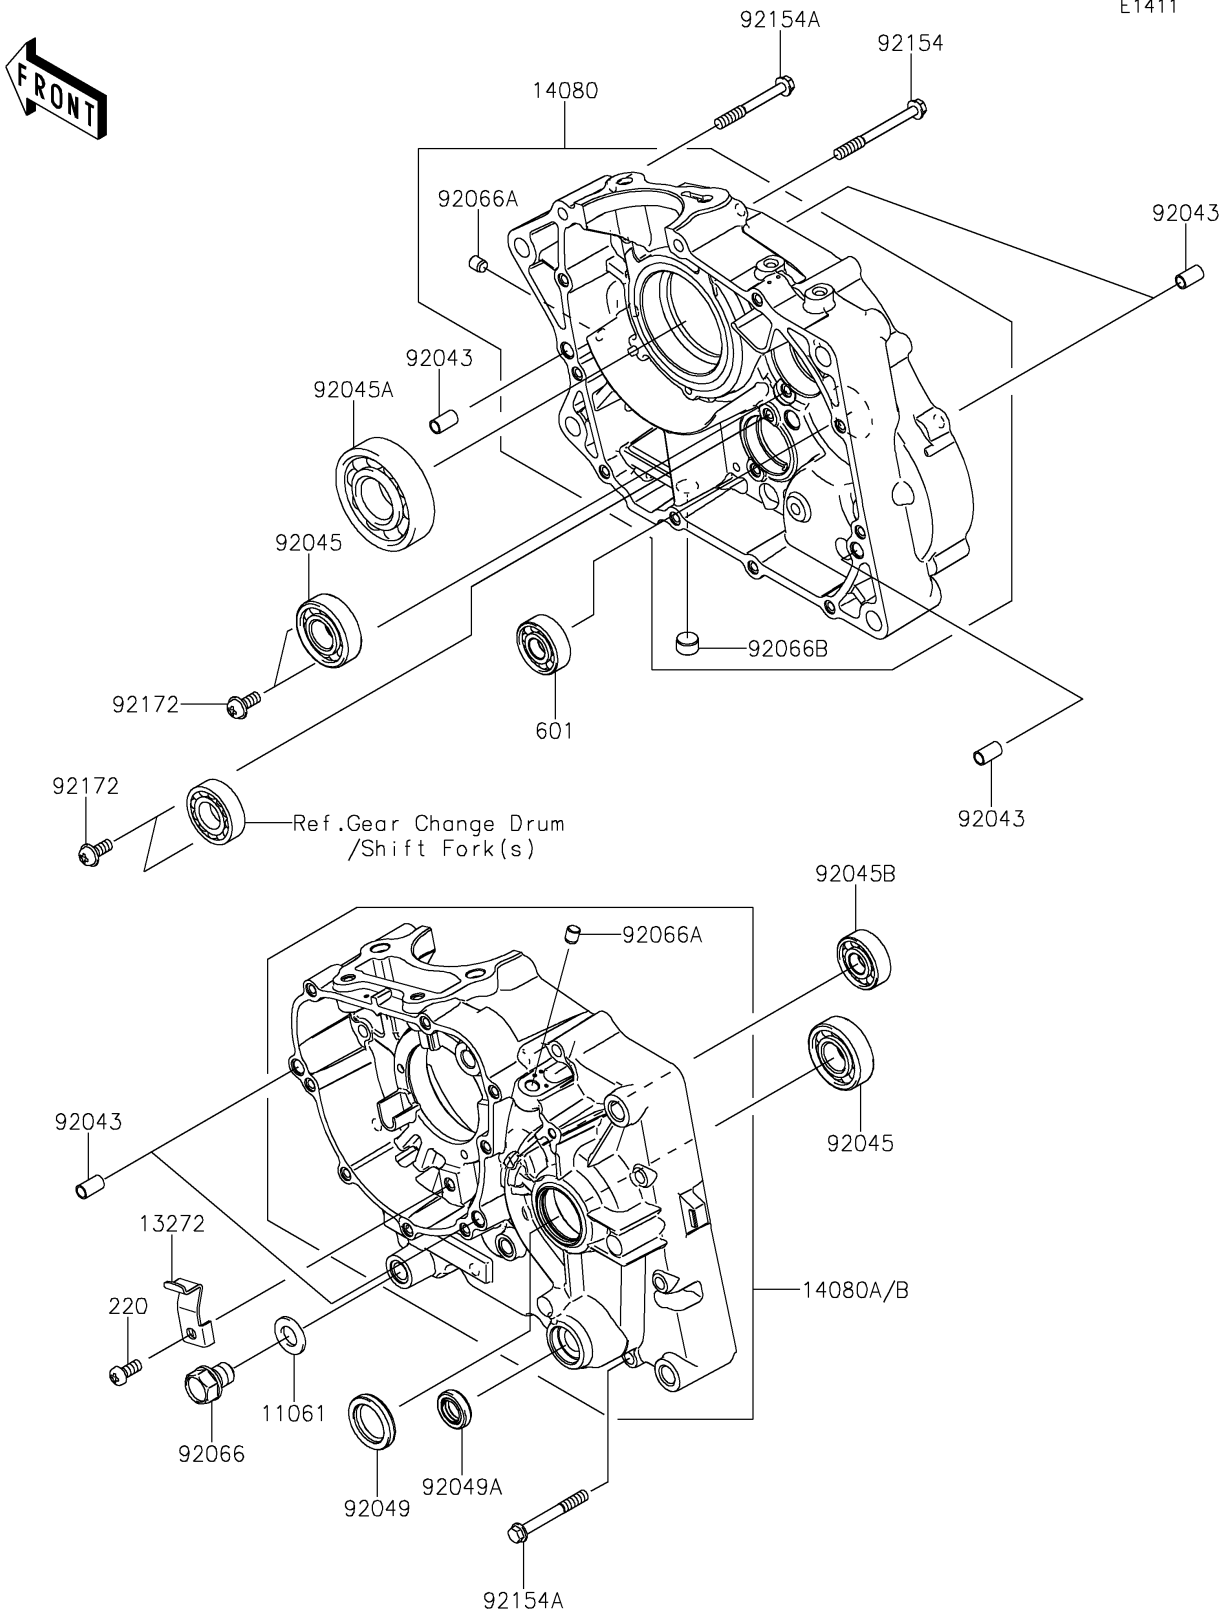

2023 KLX®140R L PARTS DIAGRAM

Crankcase

E1411

2023 KLX®140R L PARTS LIST

Crankcase

ITEM NAME	PART NUMBER	QUANTITY
-----------	-------------	----------