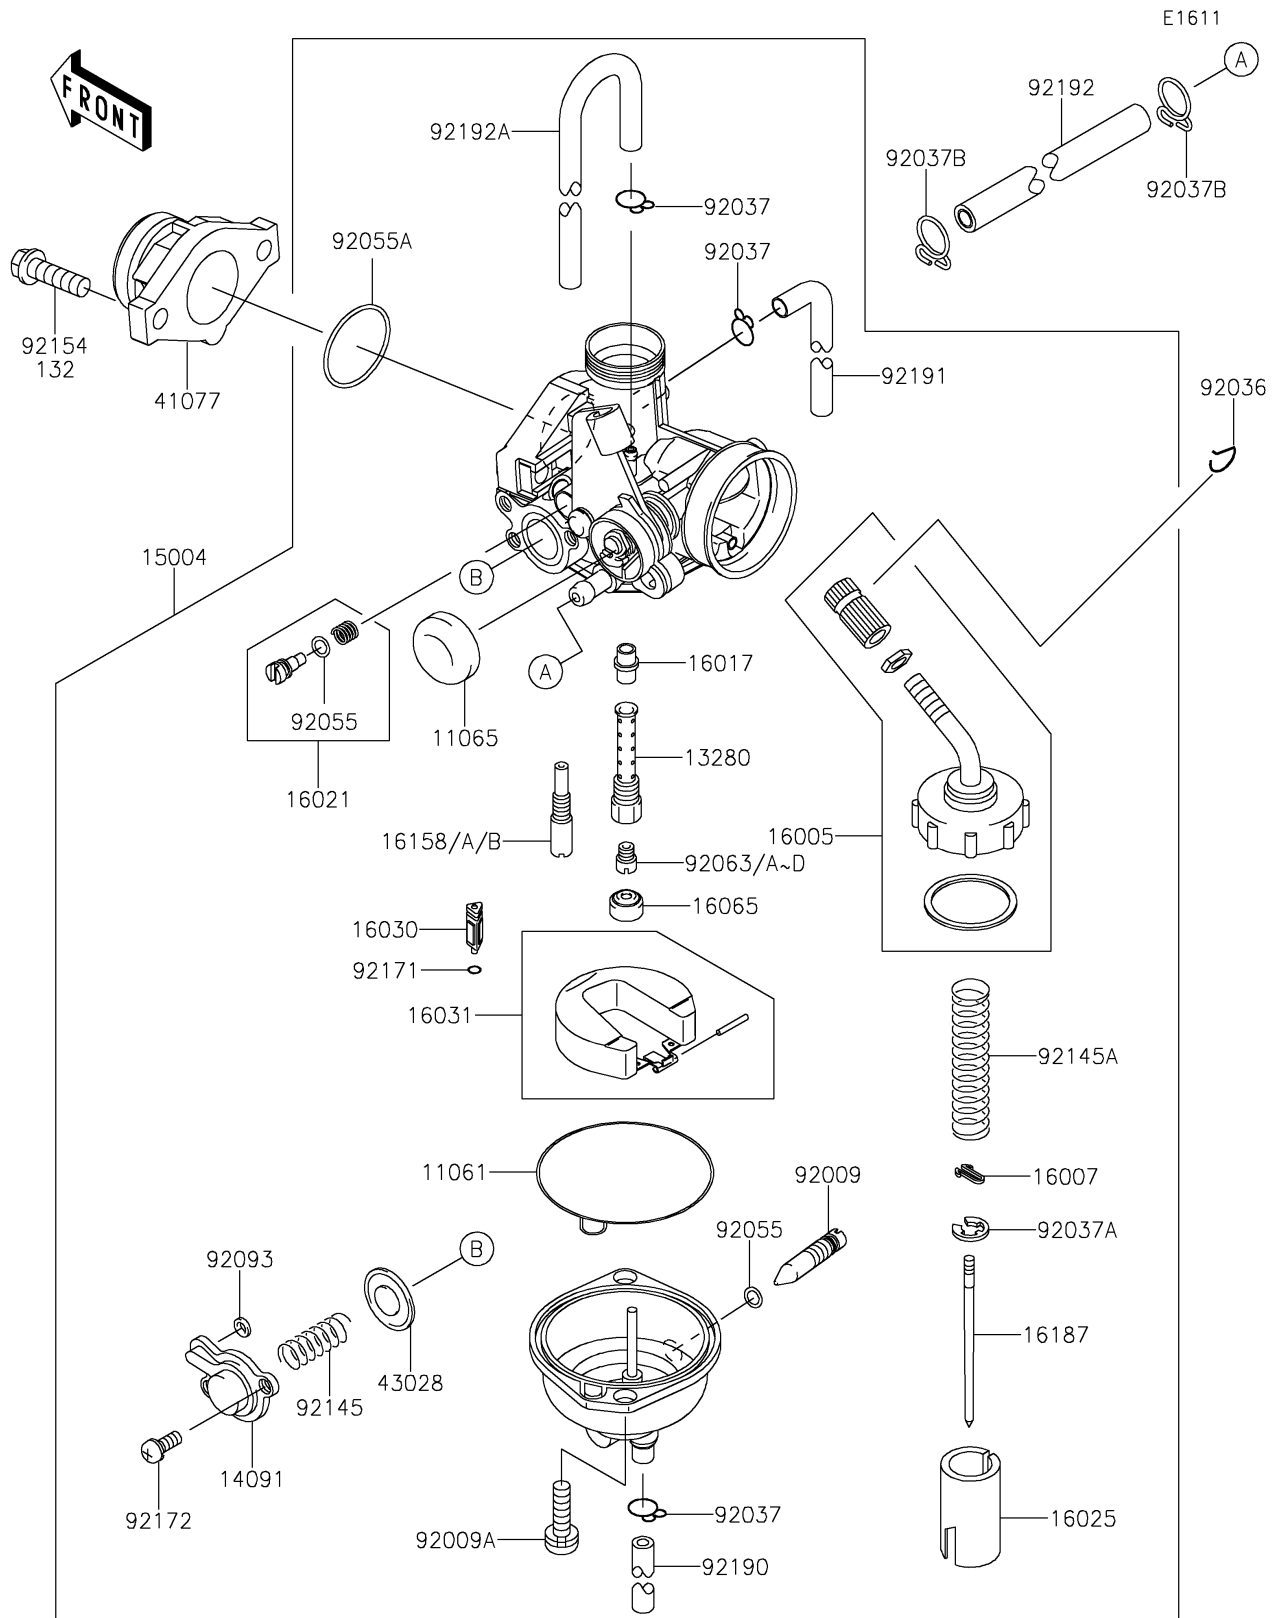

2025 KLX®140R L PARTS DIAGRAM

Carburetor

2025 KLX®140R L PARTS LIST

Carburetor

ITEM NAME	PART NUMBER	QUANTITY
GASKET,FLOAT CHAMBER (Ref # 11061)	11061-0874	1
CAP,CHOKE (Ref # 11065)	11065-0811	1
HOLDER,NEEDLE JET (Ref # 13280)	13280-0286	1
COVER (Ref # 14091)	14091-0285	1
CARBURETOR-ASSY (Ref # 15004)	15004-1106	1
TOP-CHAMBER (Ref # 16005)	16005-1091	1
SEAT-SPRING (Ref # 16007)	16007-1103	1
JET-NEEDLE (Ref # 16017)	16017-0014	1
SCREW-THROTTLE STOP (Ref # 16021)	16021-1203	1
VALVE-THROTTLE (Ref # 16025)	16025-0015	1
VALVE-FLOAT (Ref # 16030)	16030-1052	1
FLOAT (Ref # 16031)	16031-0004	1
HOLDER-CARBURETOR,JET (Ref # 16065)	16065-1106	1
JET-SLOW,#35 (Ref # 16158)	16158-0004	AR
JET-SLOW,#40 (Ref # 16158A)	16158-0005	AR
JET-SLOW,#38 (Ref # 16158B)	16158-1063	1
NEEDLE-JET,NNA (Ref # 16187)	16187-0283	1
ADAPTER (Ref # 41077)	41077-0038	1
DIAPHRAGM (Ref # 43028)	43028-0003	1
SCREW,DRAIN (Ref # 92009)	92009-1057	1
SCREW (Ref # 92009A)	92009-1750	2
RING-SNAP (Ref # 92036)	92036-018	1
CLAMP,TUBE (Ref # 92037)	92037-1142	3
CLAMP,JET NEEDLE (Ref # 92037A)	92037-1401	1
CLAMP (Ref # 92037B)	92037-1712	2
RING-O (Ref # 92055)	92055-1053	2
RING-O (Ref # 92055A)	92055-1541	1
JET-MAIN,#90 (Ref # 92063)	92063-0013	AR
JET-MAIN,#92 (Ref # 92063A)	92063-0014	AR

2025 KLX®140R L PARTS LIST

Carburetor

ITEM NAME	PART NUMBER	QUANTITY
JET-MAIN,#95 (Ref # 92063B)	92063-0015	1
JET-MAIN,#98 (Ref # 92063C)	92063-0016	AR
JET-MAIN,#100 (Ref # 92063D)	92063-0017	AR
SEAL,U-RING (Ref # 92093)	92093-1046	1
SPRING (Ref # 92145)	92145-0217	1
SPRING (Ref # 92145A)	92145-0610	1
BOLT,FLANGED,6X20 (Ref # 92154)	92154-7205	2
CLAMP (Ref # 92171)	92171-1837	1
SCREW (Ref # 92172)	92172-0165	2
TUBE,3.5X6.5X240 (Ref # 92190)	92190-1218	1
TUBE,3.5X6.5X298 (Ref # 92191)	92191-1142	1
TUBE,5X10X150 (Ref # 92192)	92192-0477	1
TUBE,3.5X6.5X18/320 (Ref # 92192A)	92192-0690	1