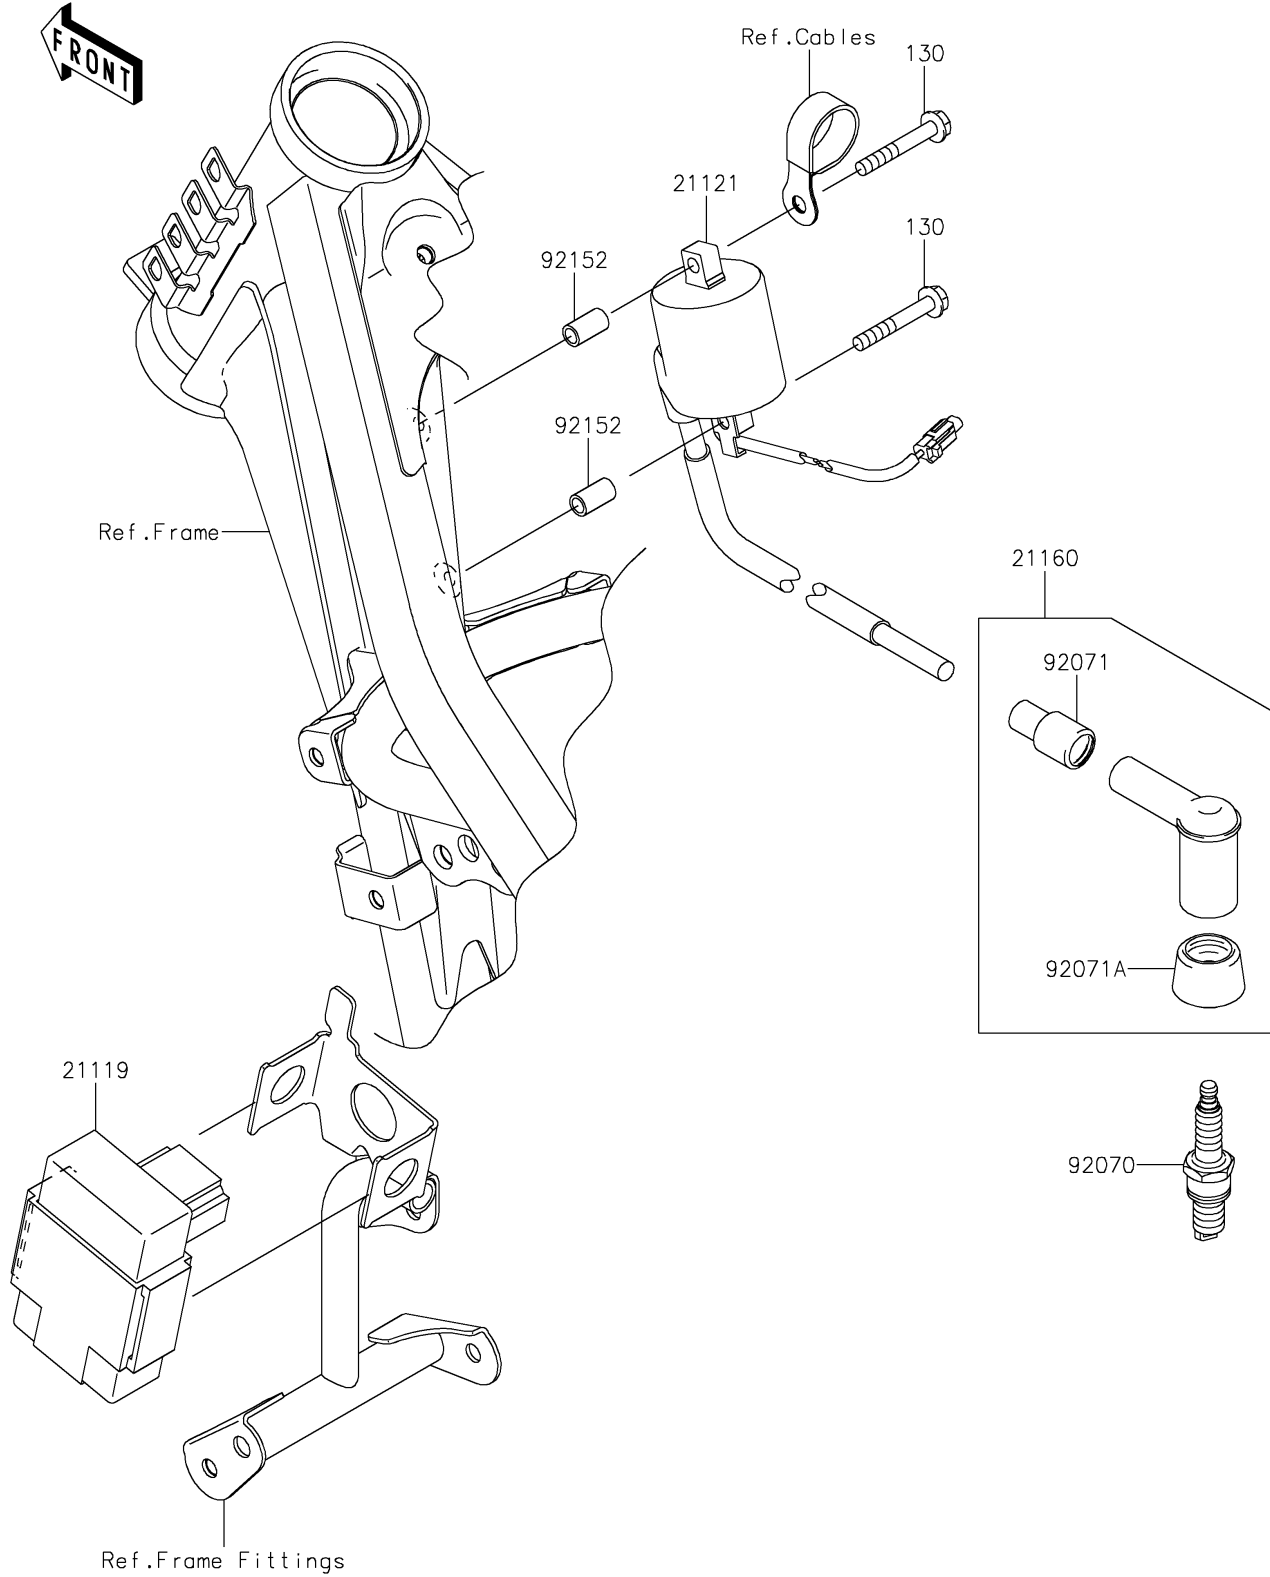

# 2023 KLX®140R L PARTS DIAGRAM

## Ignition System

E1830

## 2023 KLX®140R L PARTS LIST

### Ignition System

ITEM NAME	PART NUMBER	QUANTITY
IGNITER (Ref # 21119)	21119-0087	1
COIL-IGNITION (Ref # 21121)	21121-0036	1
CAP-ASSY-PLUG (Ref # 21160)	21160-0001	1
PLUG-SPARK,CR7HSA (Ref # 92070)	92070-0037	1
GROMMET (Ref # 92071)	92071-0001	1
GROMMET (Ref # 92071A)	92071-0002	1
COLLAR,5.6X8X14.5 (Ref # 92152)	92152-2318	2
BOLT-FLANGED,5X35 (Ref # 130)	130BA0535	2