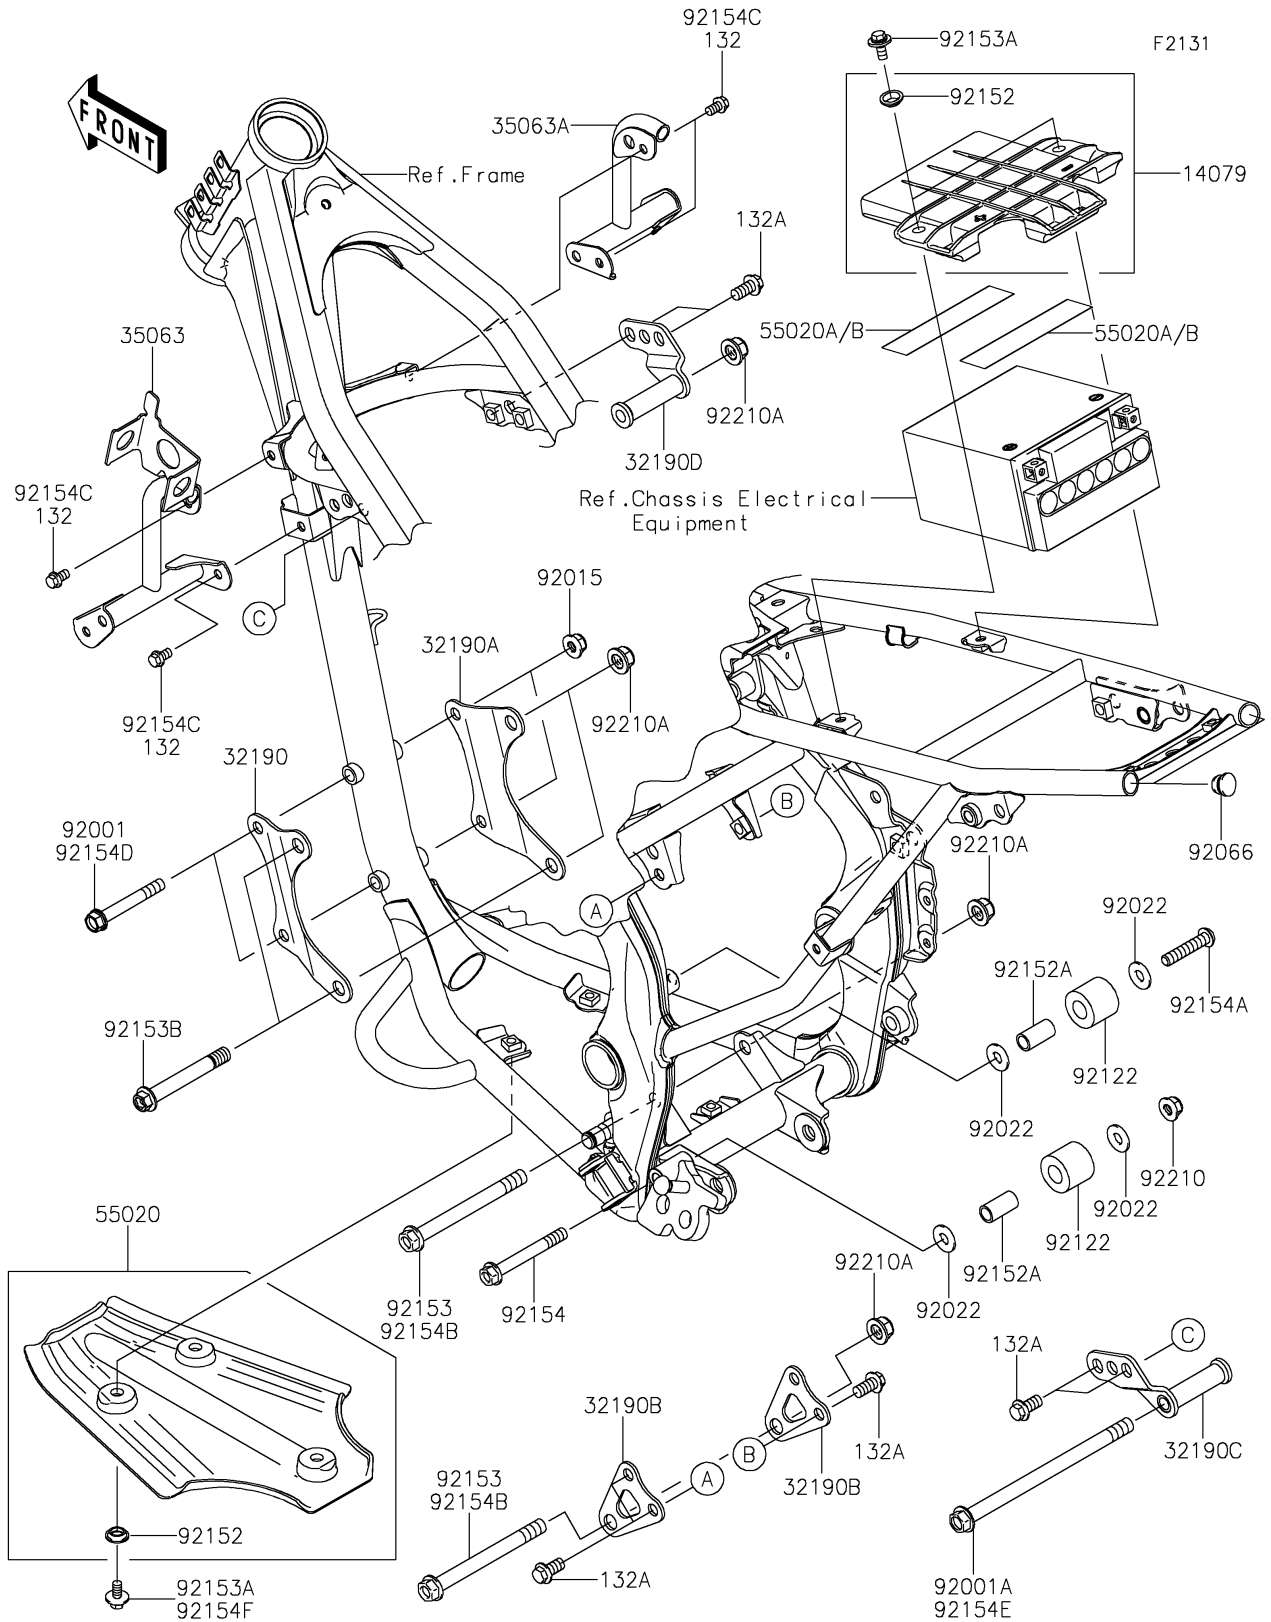

2024 KLX®140R L PARTS DIAGRAM

Frame Fittings

2024 KLX®140R L PARTS LIST

Frame Fittings

ITEM NAME	PART NUMBER	QUANTITY
HOLDER-ASSY,BATTERY (Ref # 14079)	14079-0031	1
BRACKET-ENGINE,FR,LH (Ref # 32190)	32190-0308	1
BRACKET-ENGINE,FR,RH (Ref # 32190A)	32190-0309	1
BRACKET-ENGINE,RR (Ref # 32190B)	32190-0310	2
BRACKET-ENGINE,HEAD,LH (Ref # 32190C)	32190-0311	1
BRACKET-ENGINE,HEAD,RH (Ref # 32190D)	32190-0312	1
STAY,SHROUD,LH,P.SILVER (Ref # 35063)	35063-0415-458	1
STAY,SHROUD,RH,P.SILVER (Ref # 35063A)	35063-0416-458	1
GUARD (Ref # 55020)	55020-0409	1
GUARD (Ref # 55020A)	55020-0429	2
GUARD (Ref # 55020B)	55020-2455	2
BOLT,FLANGED,8X60 (Ref # 92001)	92001-1581	2
BOLT,FLANGED,10X160 (Ref # 92001A)	92001-1653	1
NUT,8MM (Ref # 92015)	92015-1432	2
WASHER,8.5X20X1.6 (Ref # 92022)	92022-1561	4
PLUG,FRAME END,12X13 (Ref # 92066)	92066-1034	2
ROLLER,CHAIN GUIDE (Ref # 92122)	92122-0023	2
COLLAR,8.8X11.2X4 (Ref # 92152)	92152-0909	5
COLLAR,9.5X12.5X25 (Ref # 92152A)	92152-1881	2
BOLT,FLANGED,10X105 (Ref # 92153)	92153-0614	2
BOLT,FLANGED,6X14 (Ref # 92153A)	92153-0936	2
BOLT,FLANGED,10X77 (Ref # 92153B)	92153-1613	2
BOLT,FLANGED,8X68 (Ref # 92154)	92154-4441	1
BOLT,SOCKET,8X40 (Ref # 92154A)	92154-4442	1
BOLT,FLANGED,10X105 (Ref # 92154B)	92154-7146	2
BOLT,FLANGED,6X10 (Ref # 92154C)	92154-7203	4
BOLT,FLANGED,8X60 (Ref # 92154D)	92154-7222	2
BOLT,FLANGED,10X160 (Ref # 92154E)	92154-7223	1
BOLT,FLANGED,6X14 (Ref # 92154F)	92154-7227	3

2024 KLX®140R L PARTS LIST

Frame Fittings

ITEM NAME	PART NUMBER	QUANTITY
NUT,LOCK,FLANGED,8MM (Ref # 92210)	92210-0140	1
NUT,LOCK,FLANGED,10MM (Ref # 92210A)	92210-1080	5
BOLT-FLANGED-SMALL,6X10 (Ref # 132)	132BA0610	4
BOLT-FLANGED-SMALL,8X16 (Ref # 132A)	132BA0816	8