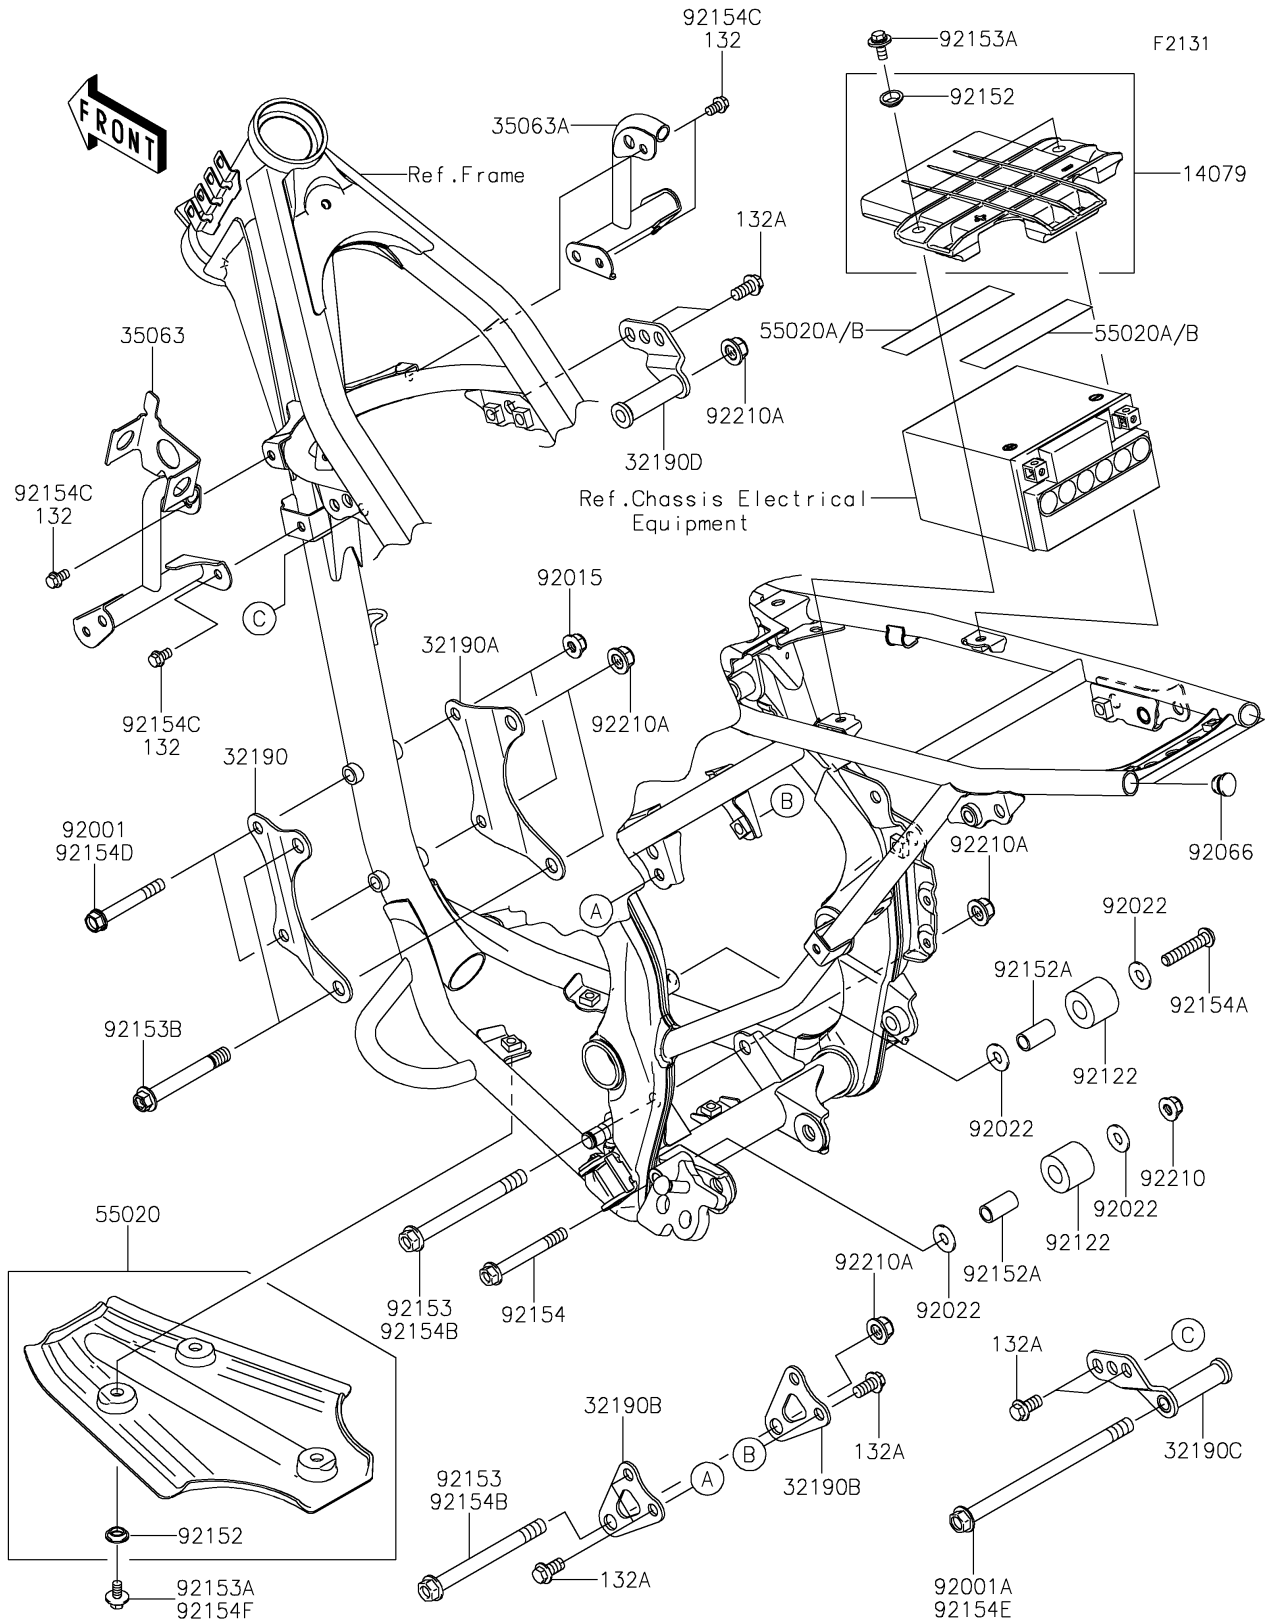

2023 KLX®140R L PARTS DIAGRAM

Frame Fittings

2023 KLX®140R L PARTS LIST

Frame Fittings

ITEM NAME	PART NUMBER	QUANTITY
HOLDER-ASSY,BATTERY (Ref # 14079)	14079-0031	1
BRACKET-ENGINE,FR,LH (Ref # 32190)	32190-0308	1
BRACKET-ENGINE,FR,RH (Ref # 32190A)	32190-0309	1
BRACKET-ENGINE,RR (Ref # 32190B)	32190-0310	2
BRACKET-ENGINE,HEAD,LH (Ref # 32190C)	32190-0311	1
BRACKET-ENGINE,HEAD,RH (Ref # 32190D)	32190-0312	1
STAY,SHROUD,LH,P.SILVER (Ref # 35063)	35063-0415-458	1
STAY,SHROUD,RH,P.SILVER (Ref # 35063A)	35063-0416-458	1
GUARD (Ref # 55020)	55020-0409	1
GUARD (Ref # 55020A)	55020-0429	2
BOLT,FLANGED,8X60 (Ref # 92001)	92001-1581	2
BOLT,FLANGED,10X160 (Ref # 92001A)	92001-1653	1
NUT,8MM (Ref # 92015)	92015-1432	2
WASHER,8.5X20X1.6 (Ref # 92022)	92022-1561	4
PLUG,FRAME END,12X13 (Ref # 92066)	92066-1034	2
ROLLER,CHAIN GUIDE (Ref # 92122)	92122-0023	2
COLLAR,8.8X11.2X4 (Ref # 92152)	92152-0909	5
COLLAR,9.5X12.5X25 (Ref # 92152A)	92152-1881	2
BOLT,FLANGED,10X105 (Ref # 92153)	92153-0614	2
BOLT,FLANGED,6X14 (Ref # 92153A)	92153-0936	5
BOLT,FLANGED,10X77 (Ref # 92153B)	92153-1613	2
BOLT,FLANGED,8X68 (Ref # 92154)	92154-4441	1
BOLT,SOCKET,8X40 (Ref # 92154A)	92154-4442	1
NUT,LOCK,FLANGED,8MM (Ref # 92210)	92210-0140	1
NUT,LOCK,FLANGED,10MM (Ref # 92210A)	92210-1080	5
BOLT-FLANGED-SMALL,6X10 (Ref # 132)	132BA0610	4
BOLT-FLANGED-SMALL,8X16 (Ref # 132A)	132BA0816	8