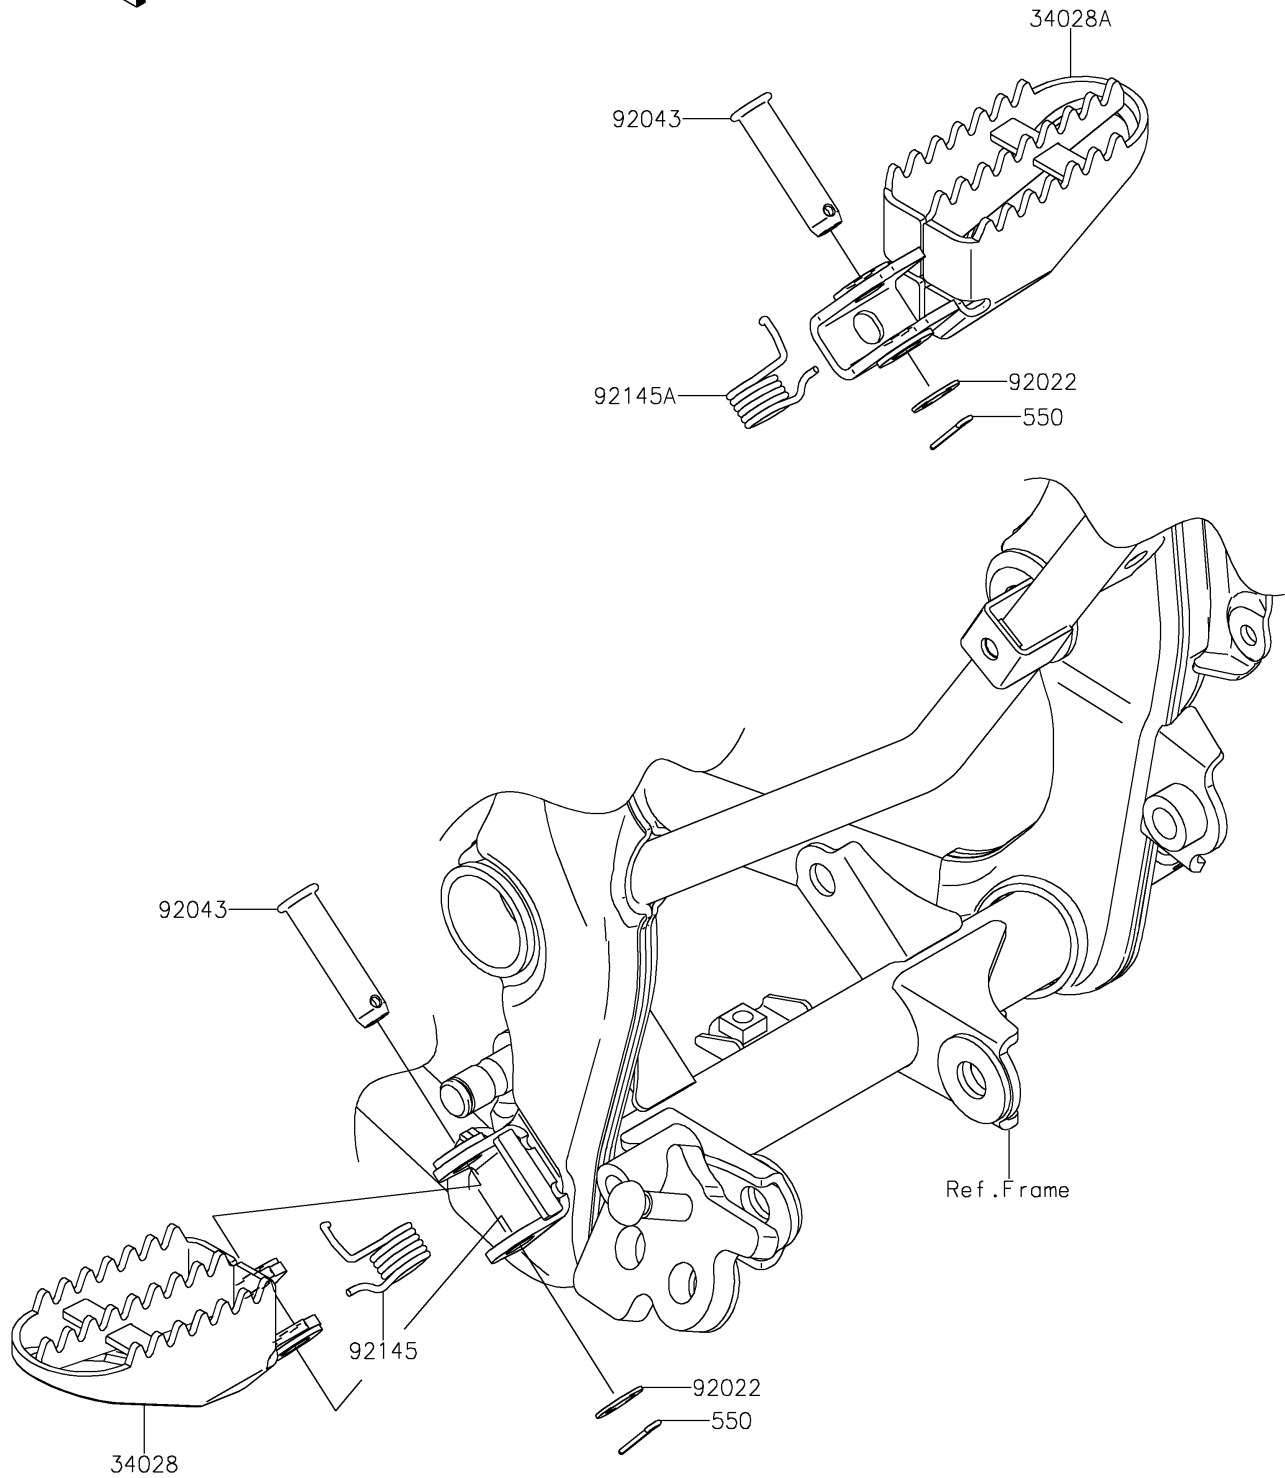

# 2025 KLX®140R L PARTS DIAGRAM

Footrests

F2160

## 2025 KLX®140R L PARTS LIST

### Footrests

ITEM NAME	PART NUMBER	QUANTITY
STEP,LH,P.SILVER (Ref # 34028)	34028-0077-458	1
STEP,RH,P.SILVER (Ref # 34028A)	34028-0078-458	1
WASHER,10.2X16X1 (Ref # 92022)	92022-1829	2
PIN,10X37.5 (Ref # 92043)	92043-1752	2
SPRING,STEP,LH (Ref # 92145)	92145-0601	1
SPRING,STEP,RH (Ref # 92145A)	92145-0602	1
PIN-COTTER,3.0X20 (Ref # 550)	550S3020	2