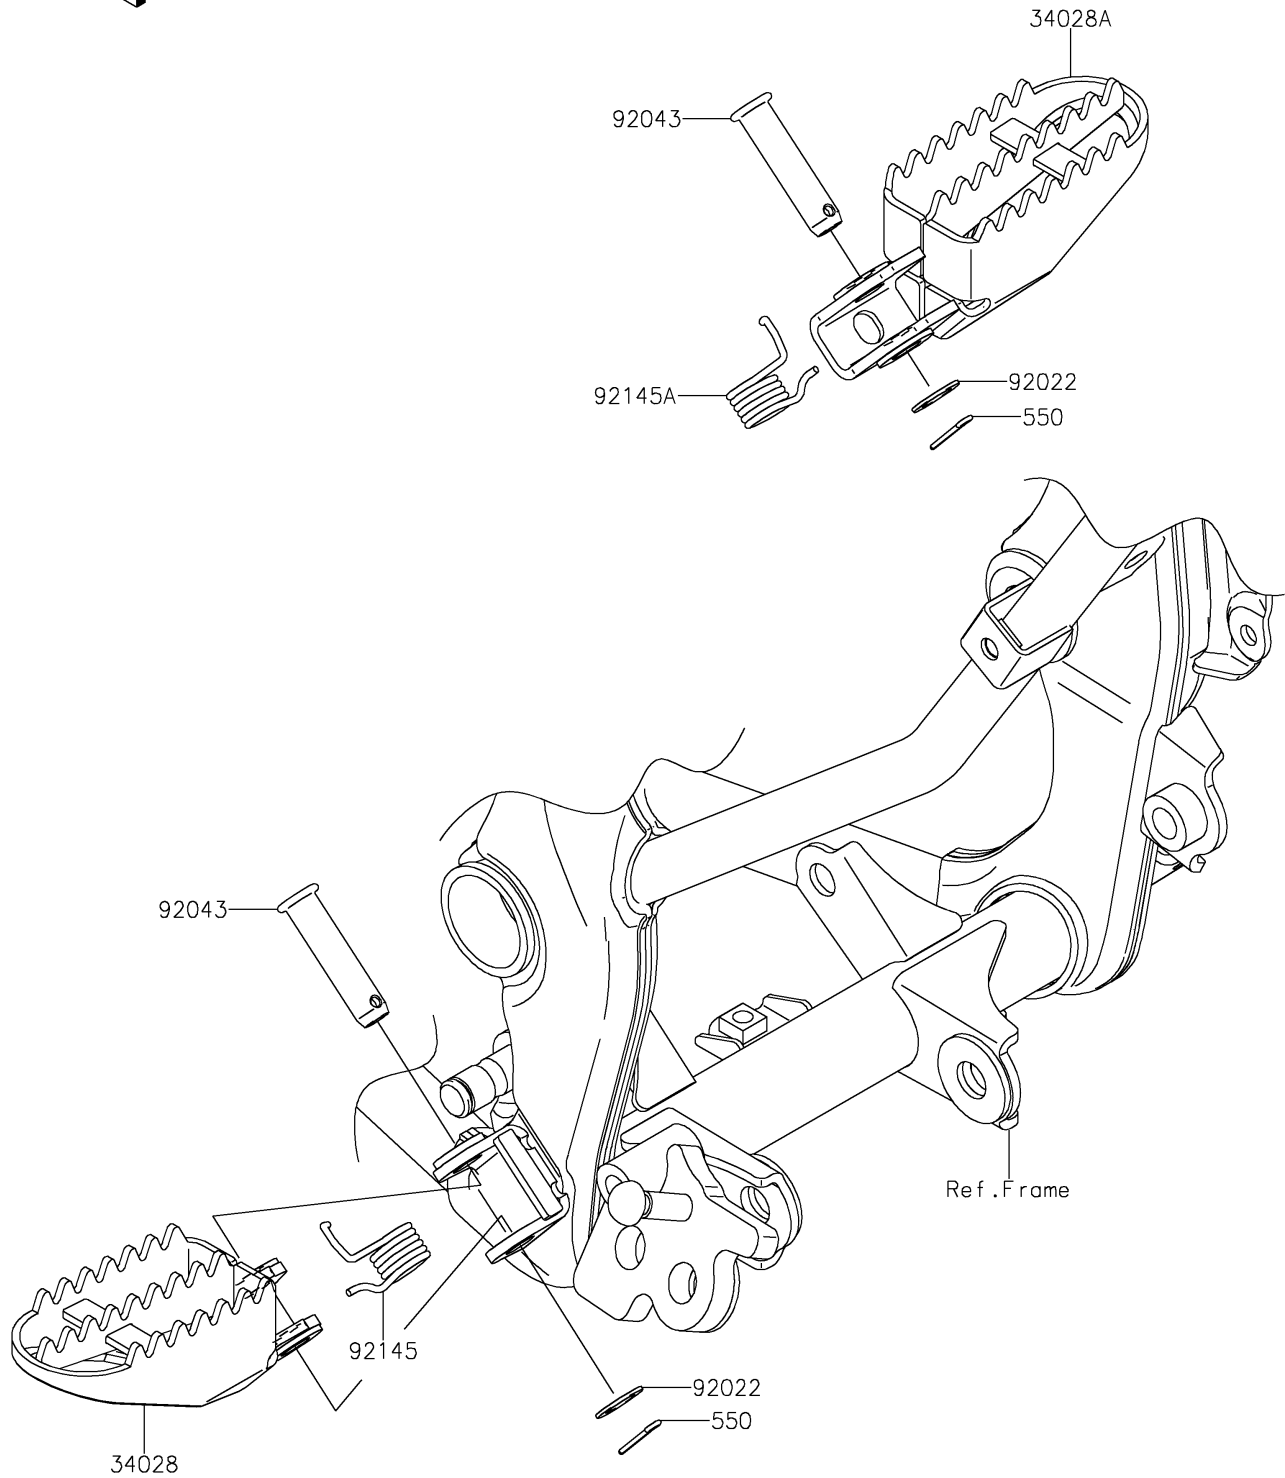

# 2023 KLX®140R L PARTS DIAGRAM

Footrests

F2160

## 2023 KLX®140R L PARTS LIST

### Footrests

ITEM NAME	PART NUMBER	QUANTITY
STEP,LH,P.SILVER (Ref # 34028)	34028-0077-458	1
STEP,RH,P.SILVER (Ref # 34028A)	34028-0078-458	1
WASHER,10.2X16X1 (Ref # 92022)	92022-1829	2
PIN,10X37.5 (Ref # 92043)	92043-1752	2
SPRING,STEP,LH (Ref # 92145)	92145-0601	1
SPRING,STEP,RH (Ref # 92145A)	92145-0602	1
PIN-COTTER,3.0X20 (Ref # 550)	550S3020	2