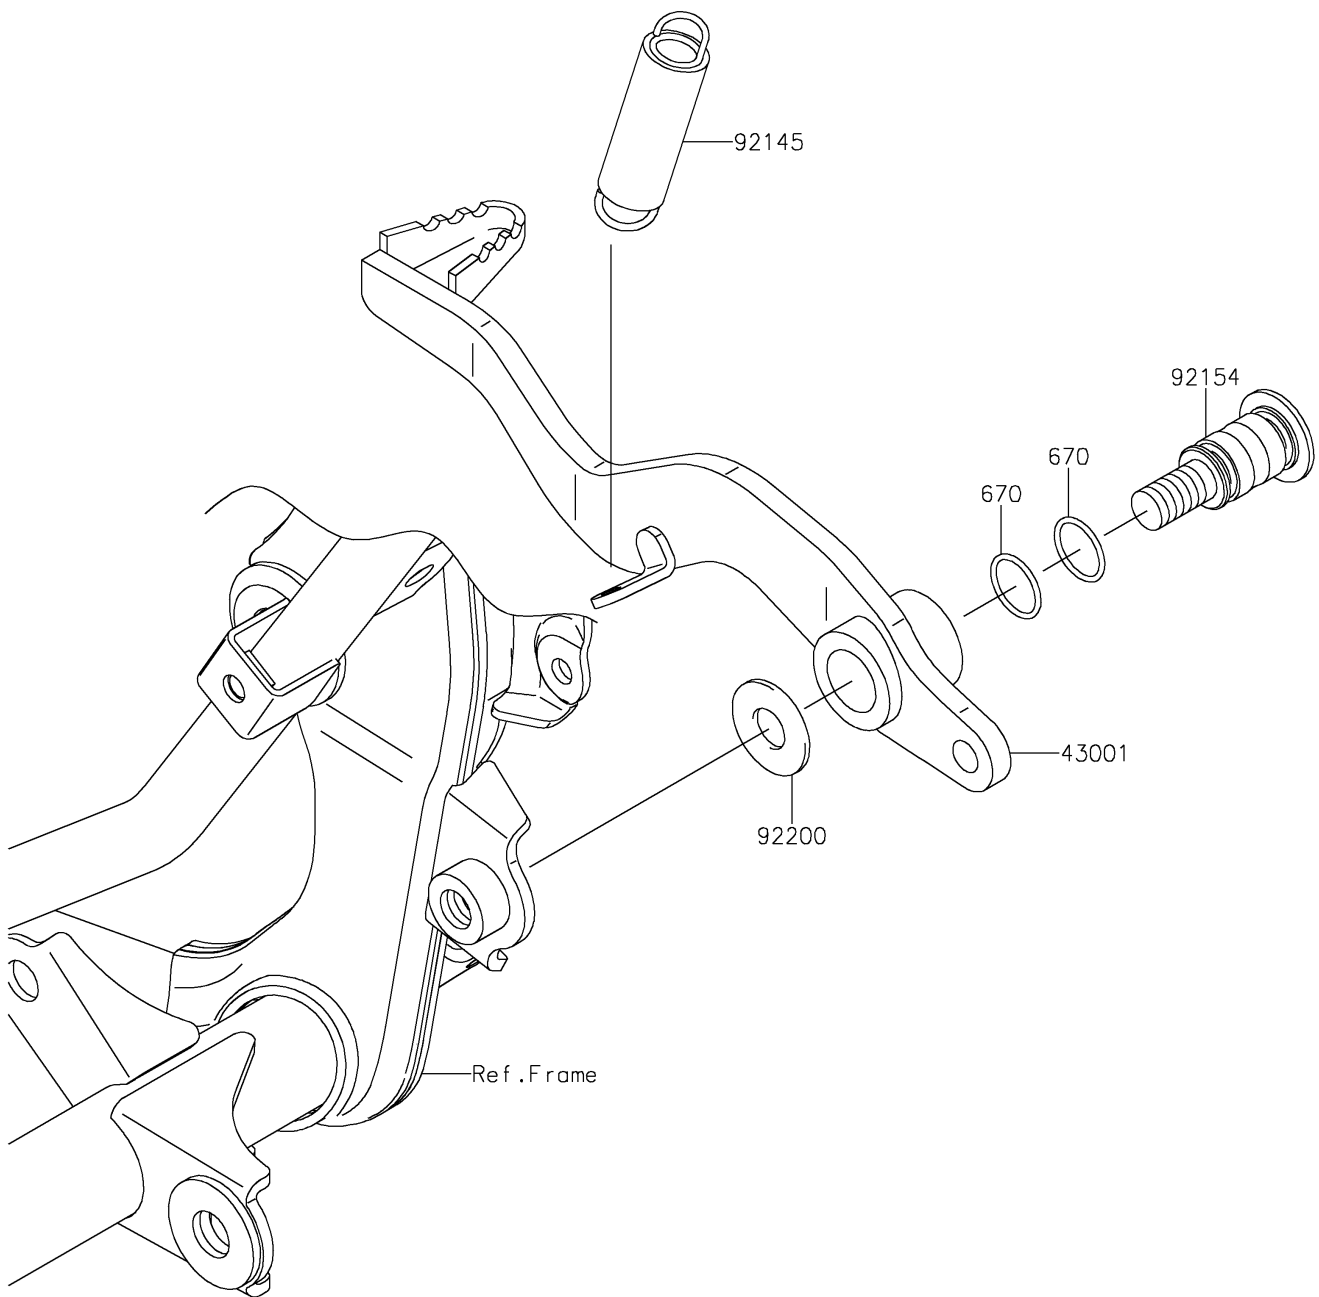

2024 KLX®140R L PARTS DIAGRAM

Brake Pedal

F2260

2024 KLX®140R L PARTS LIST

Brake Pedal

ITEM NAME	PART NUMBER	QUANTITY
LEVER-BRAKE,PEDAL (Ref # 43001)	43001-0086	1
SPRING,BRAKE PEDAL RETURN (Ref # 92145)	92145-2246	1
BOLT,BRAKE PEDAL (Ref # 92154)	92154-1431	1
WASHER,10.5X24X1.5 (Ref # 92200)	92200-0154	1
O RING,12MM (Ref # 670)	670B2012	2