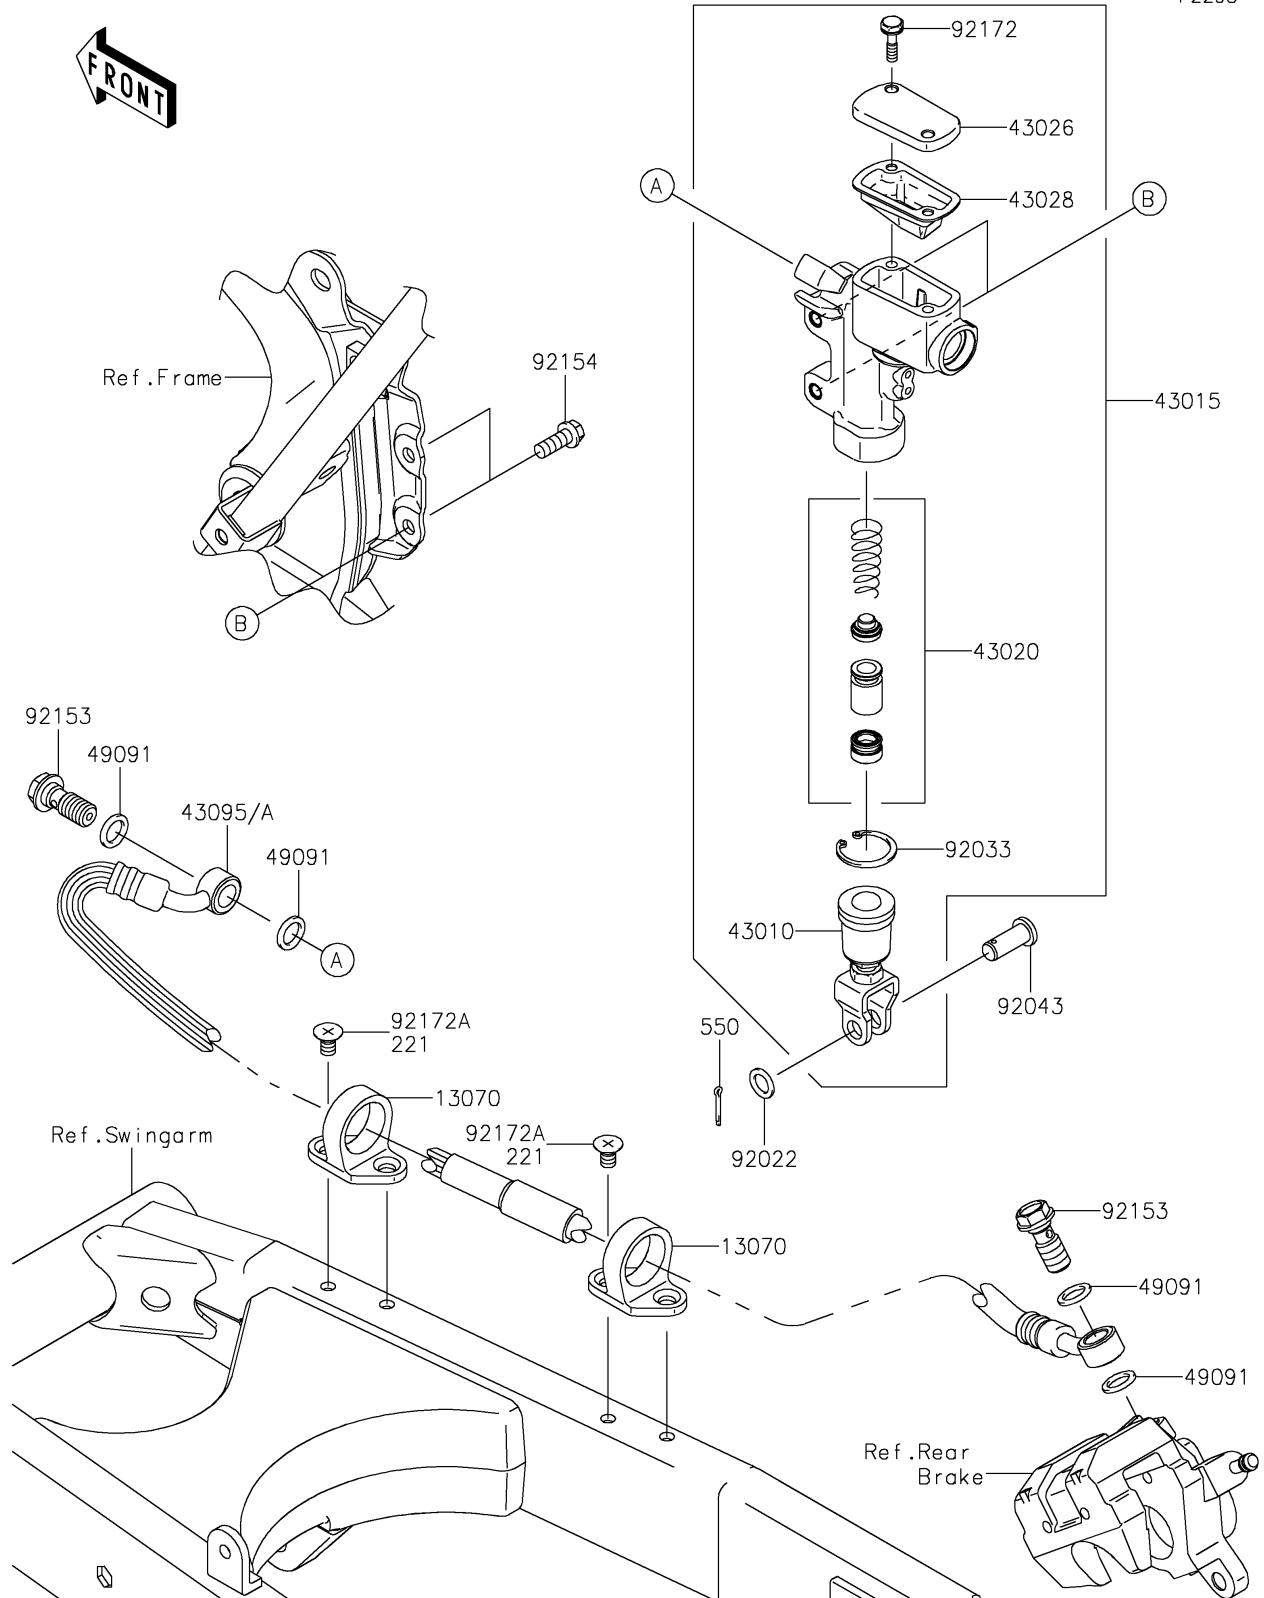

# 2023 KLX®140R L PARTS DIAGRAM

## Rear Master Cylinder

F2293

## 2023 KLX®140R L PARTS LIST

### Rear Master Cylinder

ITEM NAME	PART NUMBER	QUANTITY
GUIDE,HOSE (Ref # 13070)	13070-1144	2
ROD-ASSY-BRAKE (Ref # 43010)	43010-0006	1
CYLINDER-ASSY-MASTER,RR (Ref # 43015)	43015-0099	1
PISTON-COMP-BRAKE (Ref # 43020)	43020-1094	1
CAP-BRAKE (Ref # 43026)	43026-0008	1
DIAPHRAGM (Ref # 43028)	43028-1092	1
HOSE-BRAKE,RR (Ref # 43095)	43095-0336	1
WASHER-SEAL,10.1X14.5X1.5 (Ref # 49091)	49091-0001	4
WASHER,8.5X13X1 (Ref # 92022)	92022-1028	1
RING-SNAP,20.9X24.6X1.2 (Ref # 92033)	92033-0079	1
PIN (Ref # 92043)	92043-0004	1
BOLT,OIL,L=23 (Ref # 92153)	92153-0029	2
BOLT,FLANGED,6X16 (Ref # 92154)	92154-0460	2
SCREW (Ref # 92172)	92172-0286	2
SCREW-CSK-CROS,6X10 (Ref # 221)	221AA0610	4
PIN-COTTER,2.0X15 (Ref # 550)	550AA2015	1