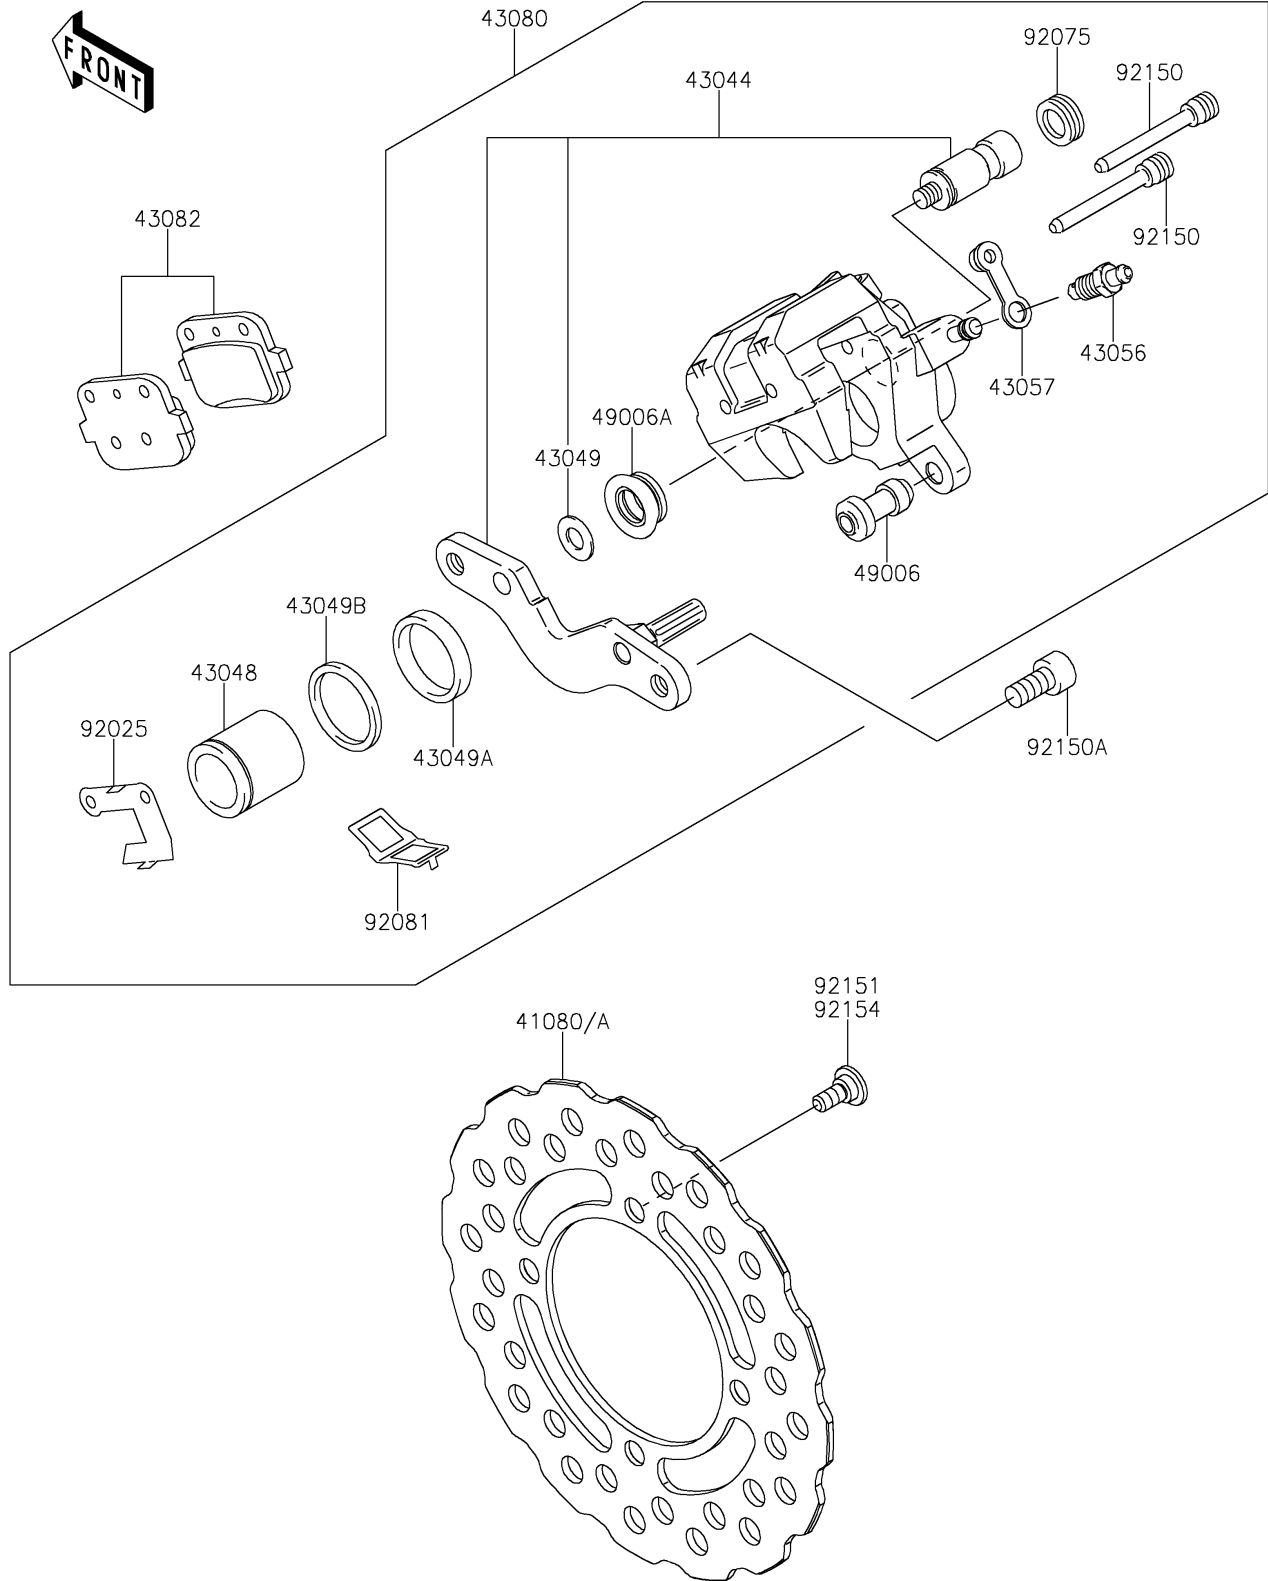

2025 KLX®140R L PARTS DIAGRAM

Rear Brake

F2294

2025 KLX®140R L PARTS LIST

Rear Brake

ITEM NAME	PART NUMBER	QUANTITY
DISC,RR (Ref # 41080A)	41080-0757	1
HOLDER-COMP-CALIPER,RR (Ref # 43044)	43044-1076	1
PISTON-CALIPER (Ref # 43048)	43048-0015	1
PACKING (Ref # 43049)	43049-1025	1
PACKING,PISTON SEAL (Ref # 43049A)	43049-1060	1
PACKING,PISTON SEAL (Ref # 43049B)	43049-1061	1
BREATHER-BRAKE (Ref # 43056)	43056-0004	1
CAP-BREATHER (Ref # 43057)	43057-1001	1
CALIPER-SUB-ASSY,RR (Ref # 43080)	43080-0075	1
PAD-ASSY-BRAKE (Ref # 43082)	43082-1205	1
BOOT,CALIPER (Ref # 49006)	49006-1088	1
BOOT,CALIPER (Ref # 49006A)	49006-1089	1
SHIM,PAD (Ref # 92025)	92025-1817	1
DAMPER (Ref # 92075)	92075-1414	1
SPRING,PAD (Ref # 92081)	92081-1502	1
BOLT (Ref # 92150)	92150-1144	2
BOLT,SOCKET,8X16 (Ref # 92150A)	92150-1840	2
BOLT,DISC PLATE,6MM (Ref # 92154)	92154-7225	4