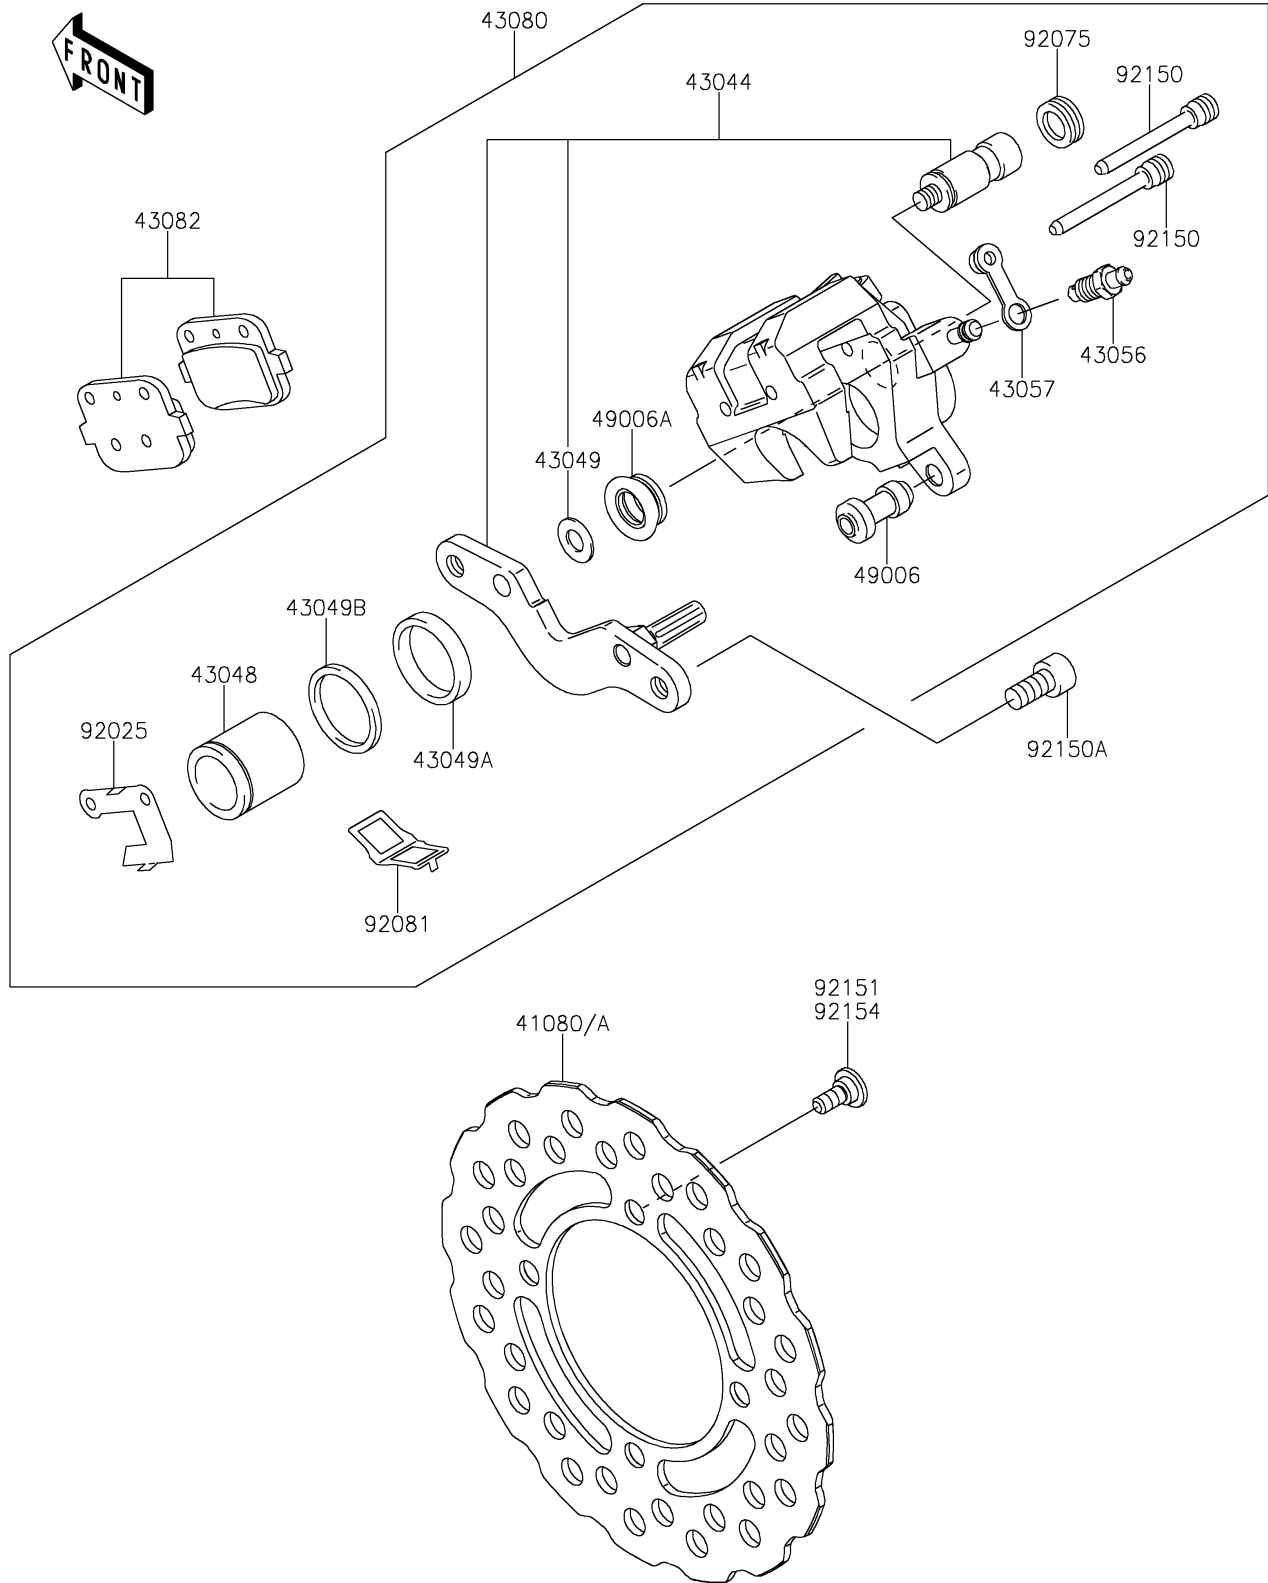

# 2023 KLX®140R L PARTS DIAGRAM

Rear Brake

F2294

## 2023 KLX®140R L PARTS LIST

### Rear Brake

ITEM NAME	PART NUMBER	QUANTITY
DISC,RR (Ref # 41080)	41080-0170	1
HOLDER-COMP-CALIPER,RR (Ref # 43044)	43044-1076	1
PISTON-CALIPER (Ref # 43048)	43048-0015	1
PACKING (Ref # 43049)	43049-1025	1
PACKING,PISTON SEAL (Ref # 43049A)	43049-1060	1
PACKING,PISTON SEAL (Ref # 43049B)	43049-1061	1
BREATHER-BRAKE (Ref # 43056)	43056-0004	1
CAP-BREATHER (Ref # 43057)	43057-1001	1
CALIPER-SUB-ASSY,RR (Ref # 43080)	43080-0075	1
PAD-ASSY-BRAKE (Ref # 43082)	43082-1205	1
BOOT,CALIPER (Ref # 49006)	49006-1088	1
BOOT,CALIPER (Ref # 49006A)	49006-1089	1
SHIM,PAD (Ref # 92025)	92025-1817	1
DAMPER (Ref # 92075)	92075-1414	1
SPRING,PAD (Ref # 92081)	92081-1502	1
BOLT (Ref # 92150)	92150-1144	2
BOLT,SOCKET,8X16 (Ref # 92150A)	92150-1840	2
BOLT,DISC PLATE,6MM (Ref # 92151)	92151-1799	4