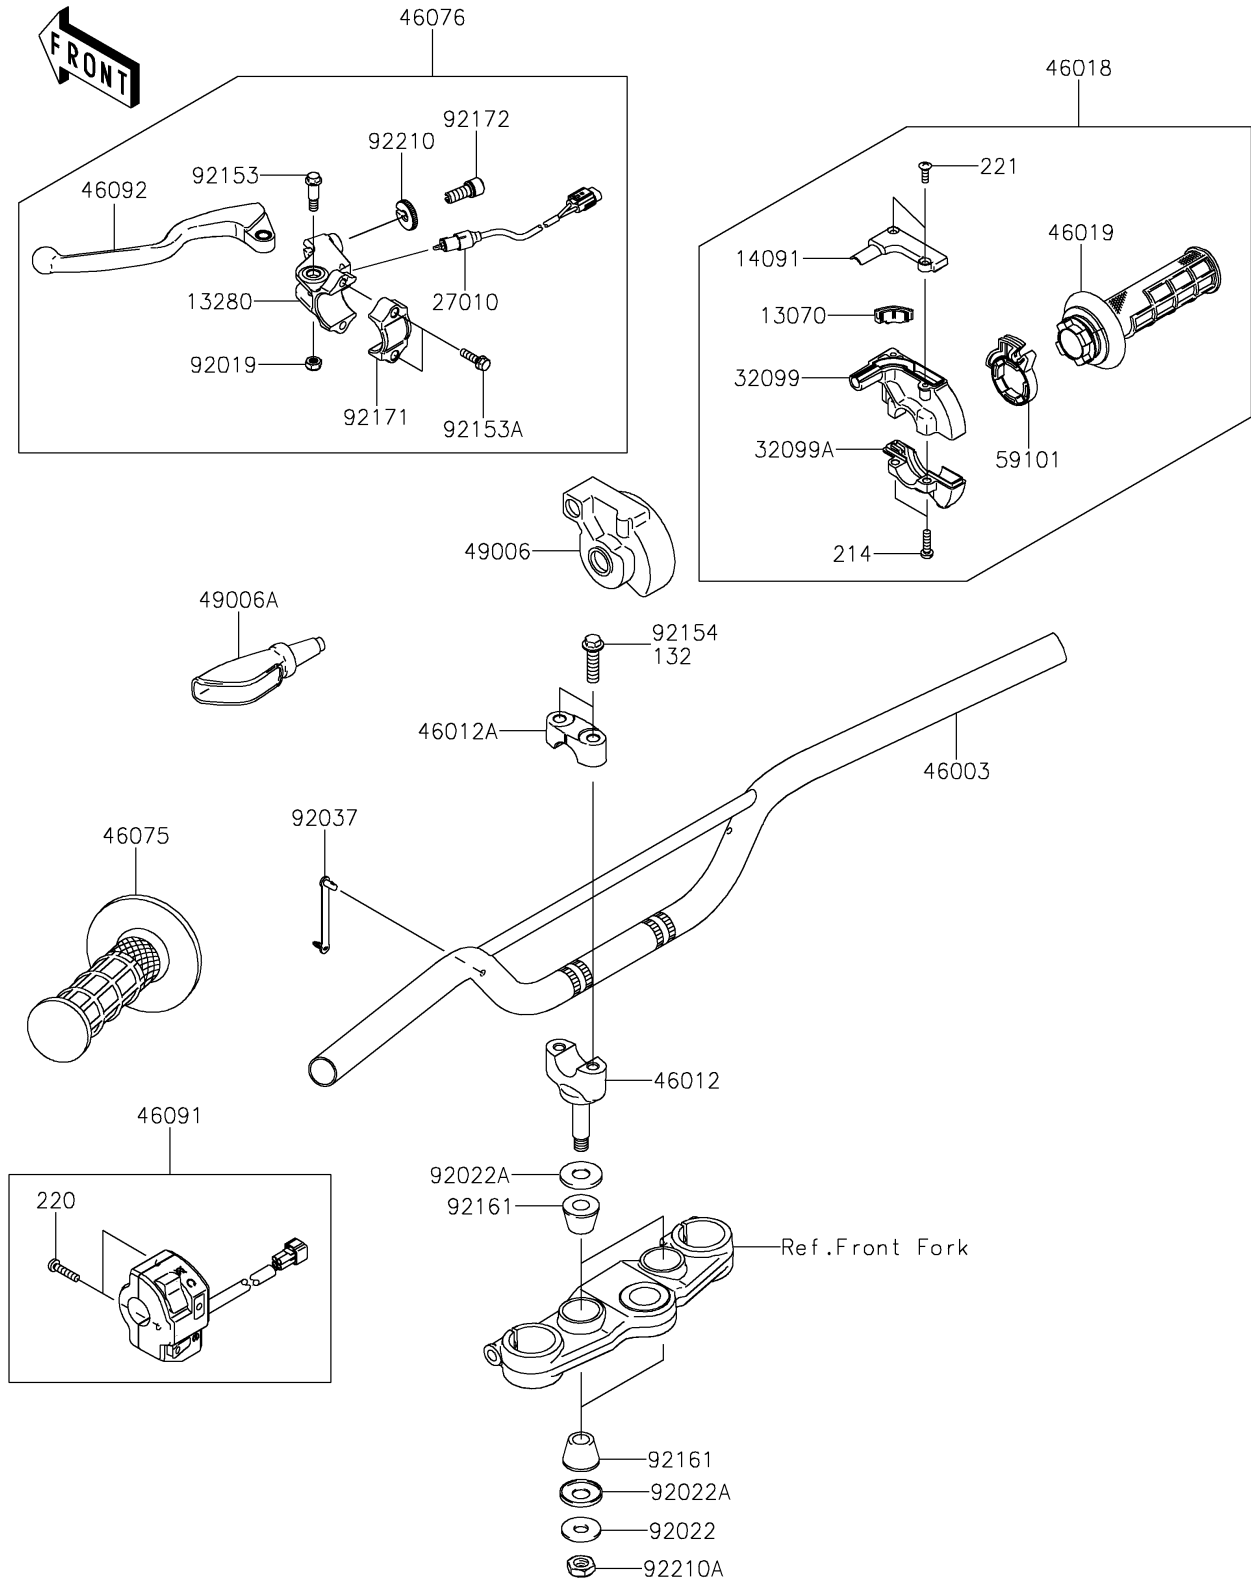

2023 KLX®140R L PARTS DIAGRAM

Handlebar

F2310

2023 KLX®140R L PARTS LIST

Handlebar

ITEM NAME	PART NUMBER	QUANTITY
GUIDE,THROTTLE (Ref # 13070)	13070-0083	1
HOLDER,CLUTCH LEVER (Ref # 13280)	13280-0256	1
COVER,THROTTLE CASE,UPP (Ref # 14091)	14091-0873	1
SWITCH,CLUTCH (Ref # 27010)	27010-0071	1
CASE,THROTTLE,UPP (Ref # 32099)	32099-0037	1
CASE,THROTTLE,LWR (Ref # 32099A)	32099-0038	1
HANDLE,P.SILVER (Ref # 46003)	46003-0205-458	1
HOLDER-HANDLE,LWR,P.SILVER (Ref # 46012)	46012-0013-458	2
HOLDER-HANDLE,UPP,P.SILVER (Ref # 46012A)	46012-0023-458	2
GRIP-ASSY-THROTTLE (Ref # 46018)	46018-0073	1
GRIP-ASSY,THROTTLE (Ref # 46019)	46019-0023	1
GRIP,LH (Ref # 46075)	46075-0072	1
LEVER-ASSY-GRIP,CLUTCH (Ref # 46076)	46076-0049	1
HOUSING-ASSY-CONTROL,LH (Ref # 46091)	46091-0226	1
LEVER-GRIP,CLUTCH (Ref # 46092)	46092-0026	1
BOOT,THROTTLE CASE (Ref # 49006)	49006-0075	1
BOOT,LEVER HOLDER (Ref # 49006A)	49006-0080	1
REEL,THROTTLE (Ref # 59101)	59101-0005	1
NUT,LOCK,6MM (Ref # 92019)	92019-008	1
WASHER,10.2X28X2 (Ref # 92022)	92022-1088	2
WASHER (Ref # 92022A)	92022-1737	4
CLAMP,SPEED,L=58 (Ref # 92037)	92037-1163	1
BOLT,6MM (Ref # 92153)	92153-1897	1
BOLT,5X20 (Ref # 92153A)	92153-1898	2
DAMPER,HANDLE HOLDER (Ref # 92161)	92161-0632	4
CLAMP,LEVER HOLDER (Ref # 92171)	92171-1671	1
SCREW,CABLE ADJUST,8MM (Ref # 92172)	92172-0330	1
NUT,CABLE ADJUST (Ref # 92210)	92210-0411	1
NUT,LOCK,10MM (Ref # 92210A)	92210-1672	2

2023 KLX®140R L PARTS LIST

Handlebar

ITEM NAME	PART NUMBER	QUANTITY
BOLT-FLANGED-SMALL,8X30 (Ref # 132)	132BC0830	4
SCREW-PAN+-,5X18 (Ref # 214)	214AB0518	2
SCREW-PAN-CROS,5X22 (Ref # 220)	220AB0522	2
SCREW-CSK-CROS,4X12 (Ref # 221)	221AB0412	2