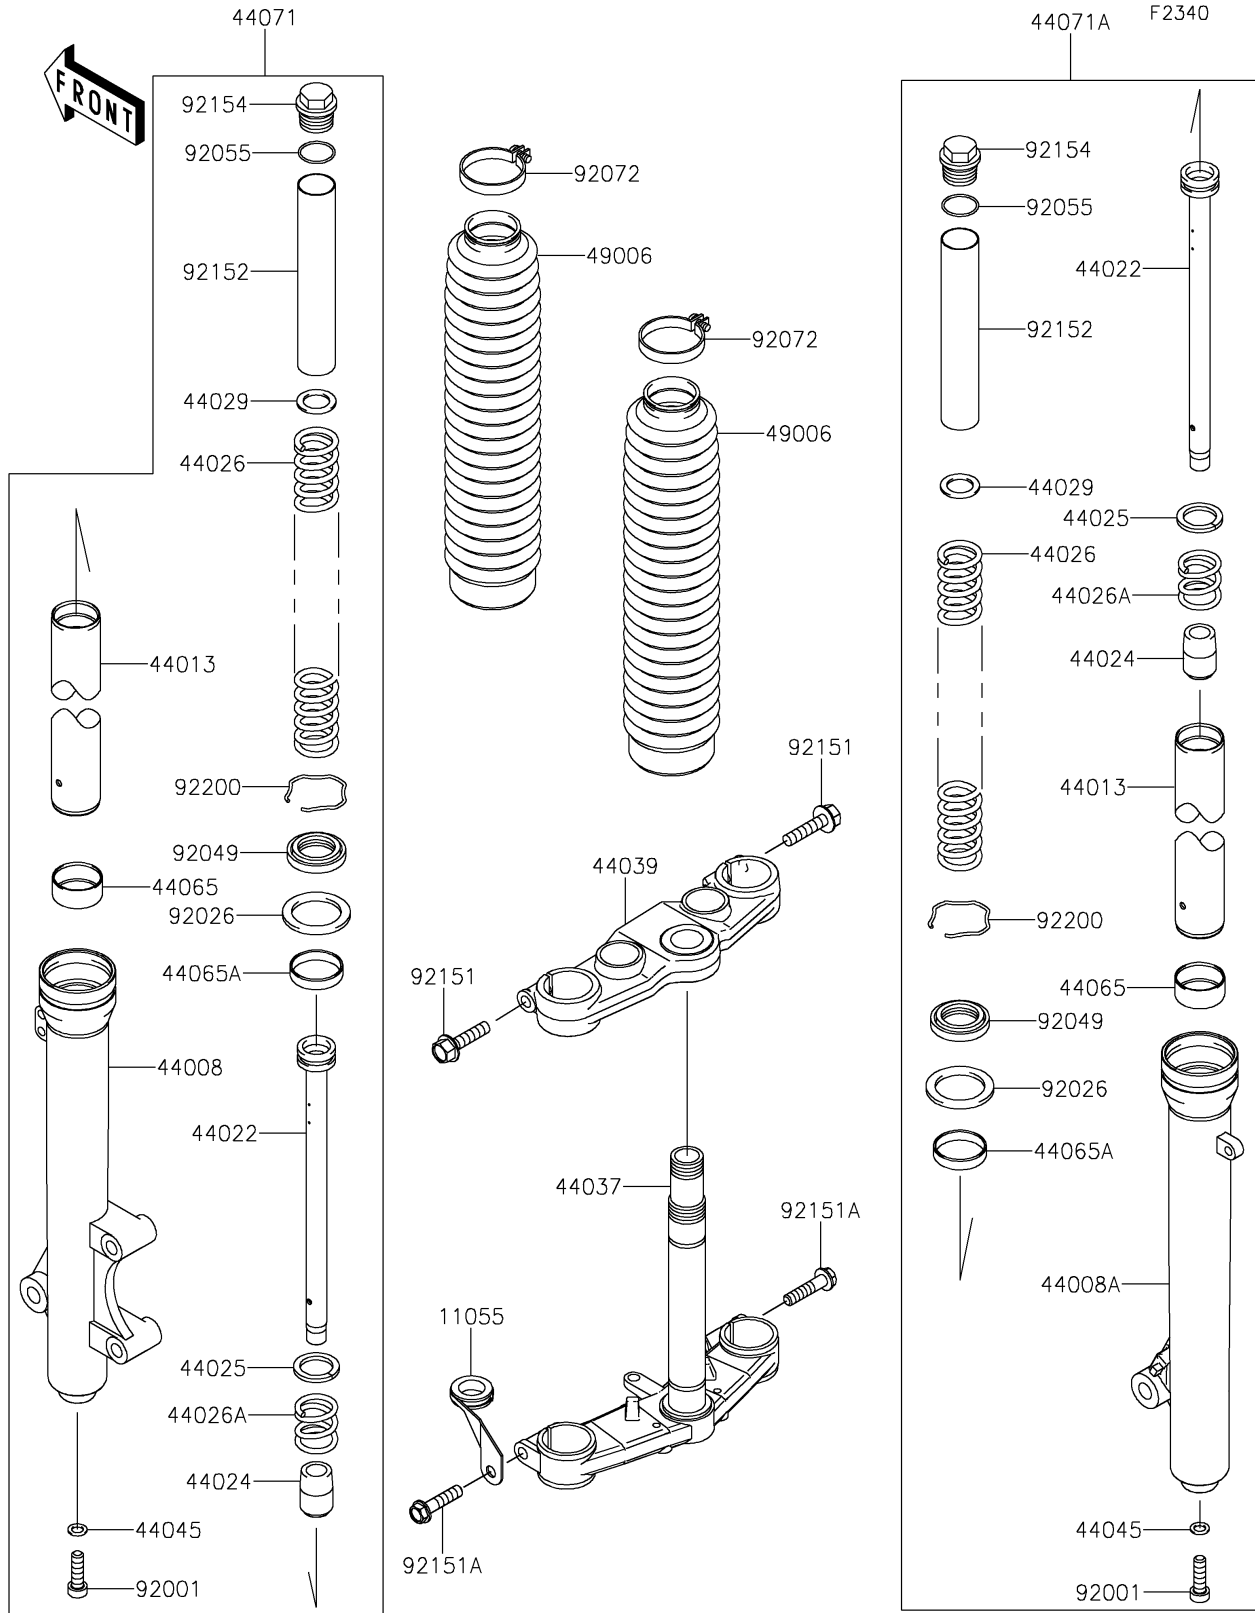

# 2023 KLX®140R L PARTS DIAGRAM

## Front Fork

# 2023 KLX®140R L PARTS LIST

Front Fork

ITEM NAME	PART NUMBER	QUANTITY
-----------	-------------	----------