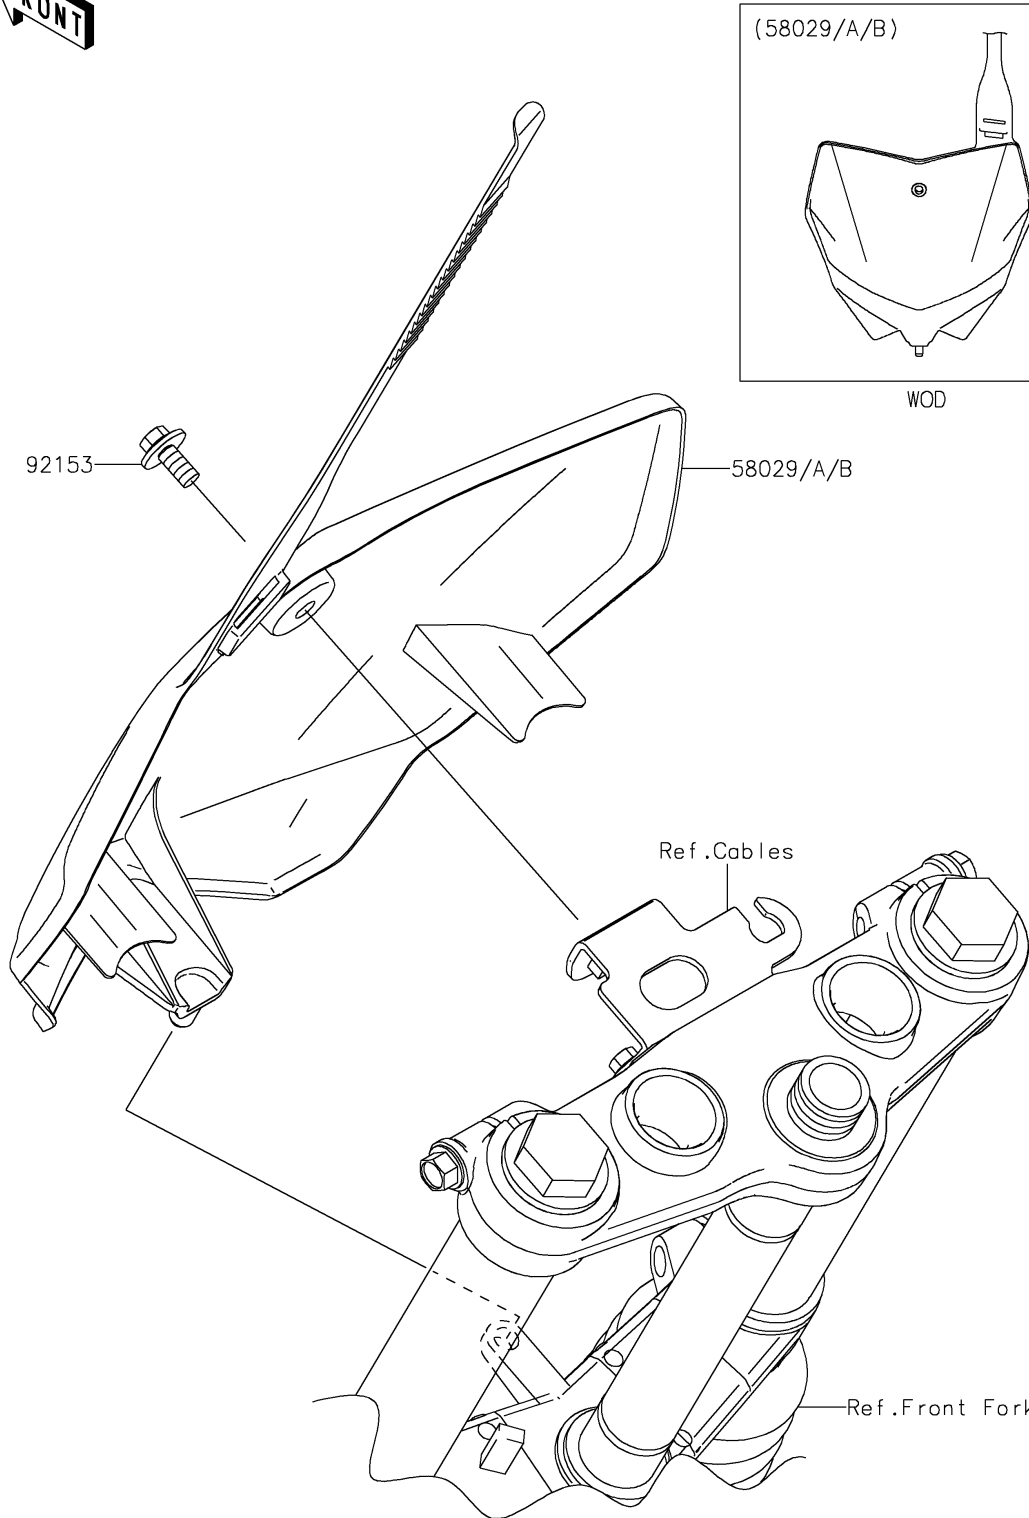

2025 KLX®140R L PARTS DIAGRAM

Accessory

F2910

2025 KLX®140R L PARTS LIST

Accessory

ITEM NAME	PART NUMBER	QUANTITY
PLATE-NUMBER,L.GREEN (Ref # 58029A)	58029-0005-290	1
PLATE-NUMBER,B.GRAY (Ref # 58029B)	58029-0005-67A	1
BOLT,FLANGED,6X14 (Ref # 92153)	92153-0936	1