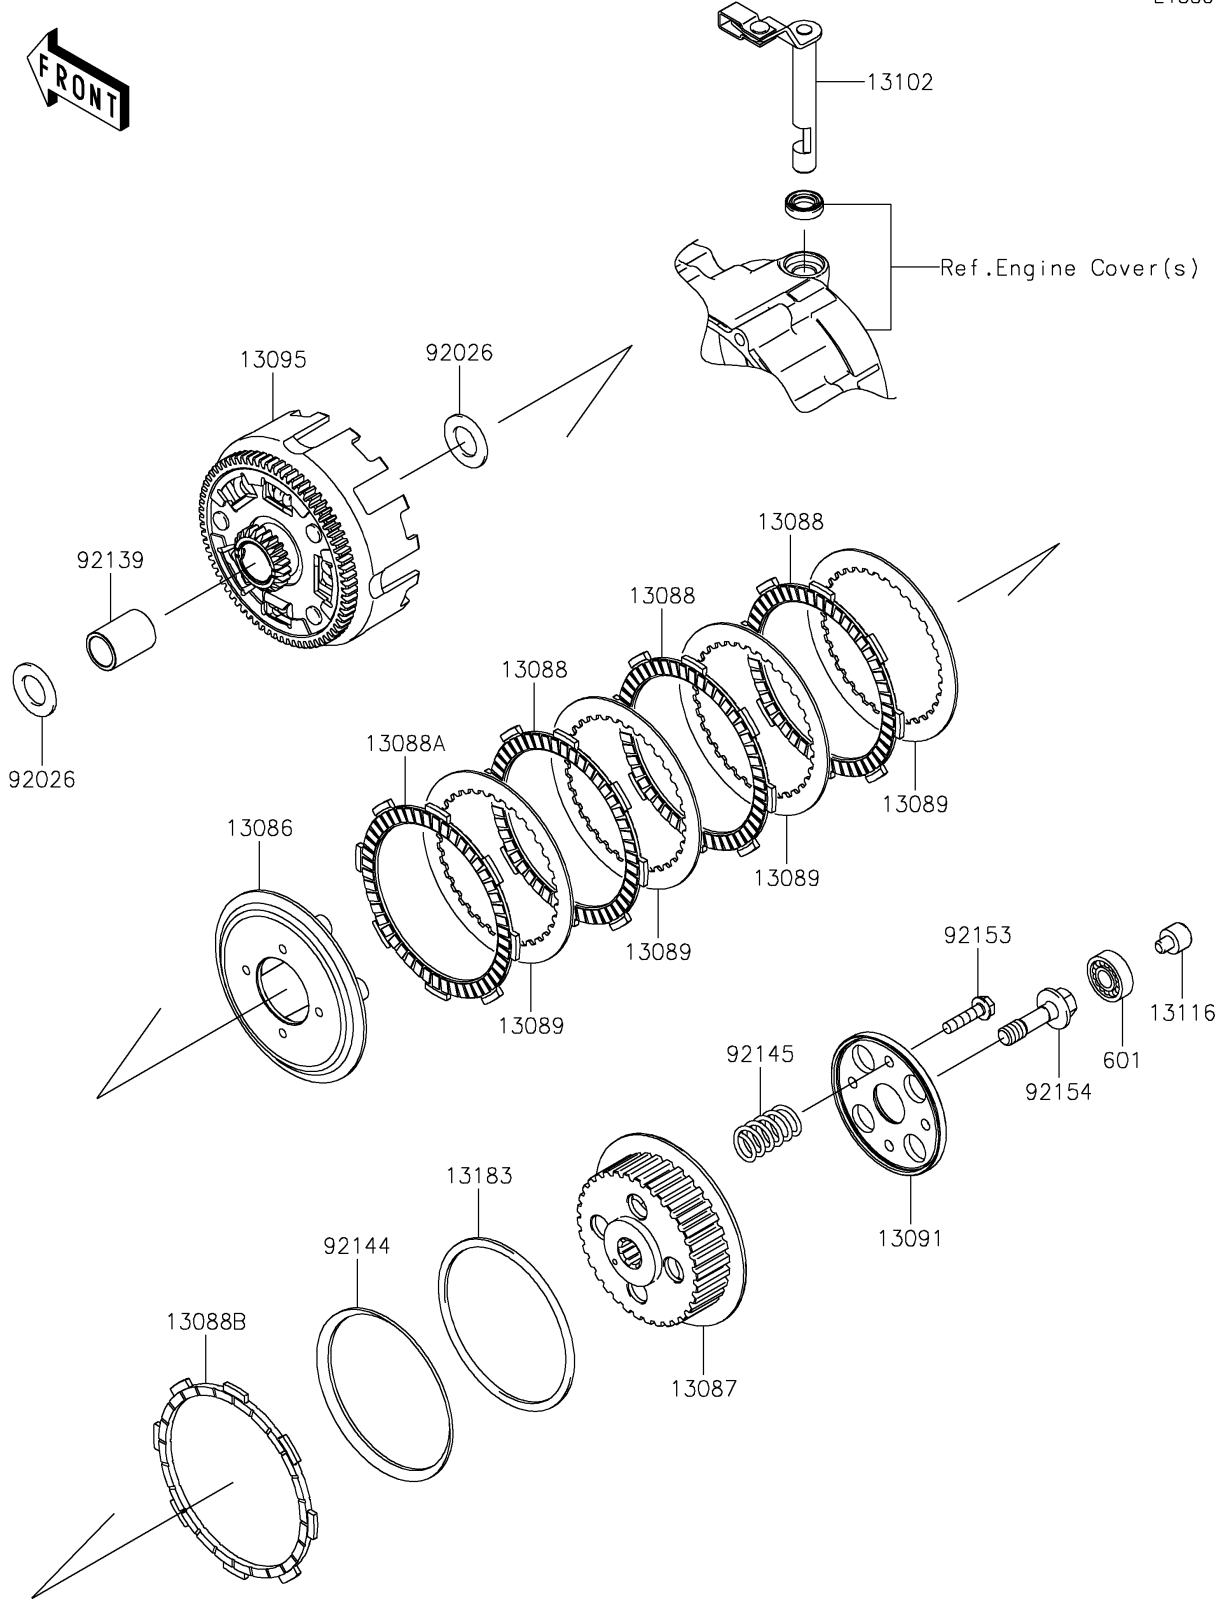

2023 KLX®140R F PARTS DIAGRAM

Clutch

E1350

2023 KLX®140R F PARTS LIST

Clutch

ITEM NAME	PART NUMBER	QUANTITY
WHEEL-CLUTCH (Ref # 13086)	13086-1070	1
HUB-CLUTCH (Ref # 13087)	13087-1161	1
PLATE-FRICTION (Ref # 13088)	13088-0040	3
PLATE-FRICTION (Ref # 13088A)	13088-0041	1
PLATE-FRICTION,ID=100 (Ref # 13088B)	13088-1077	1
PLATE-CLUTCH (Ref # 13089)	13089-1108	4
HOLDER,CLUTCH SPRING (Ref # 13091)	13091-1920	1
HOUSING-COMP-CLUTCH (Ref # 13095)	13095-0571	1
RELEASE-COMP-CLUTCH (Ref # 13102)	13102-0086	1
ROD-PUSH (Ref # 13116)	13116-0749	1
PLATE (Ref # 13183)	13183-1274	1
SPACER (Ref # 92026)	92026-0853	2
BUSHING,17X22X30 (Ref # 92139)	92139-0871	1
SPRING,CLUTCH (Ref # 92144)	92144-1289	1
SPRING (Ref # 92145)	92145-0861	4
BOLT,6X25 (Ref # 92153)	92153-1067	4
BOLT,FLANGED,10X36 (Ref # 92154)	92154-1056	1
BEARING-BALL (Ref # 601)	601A6000	1