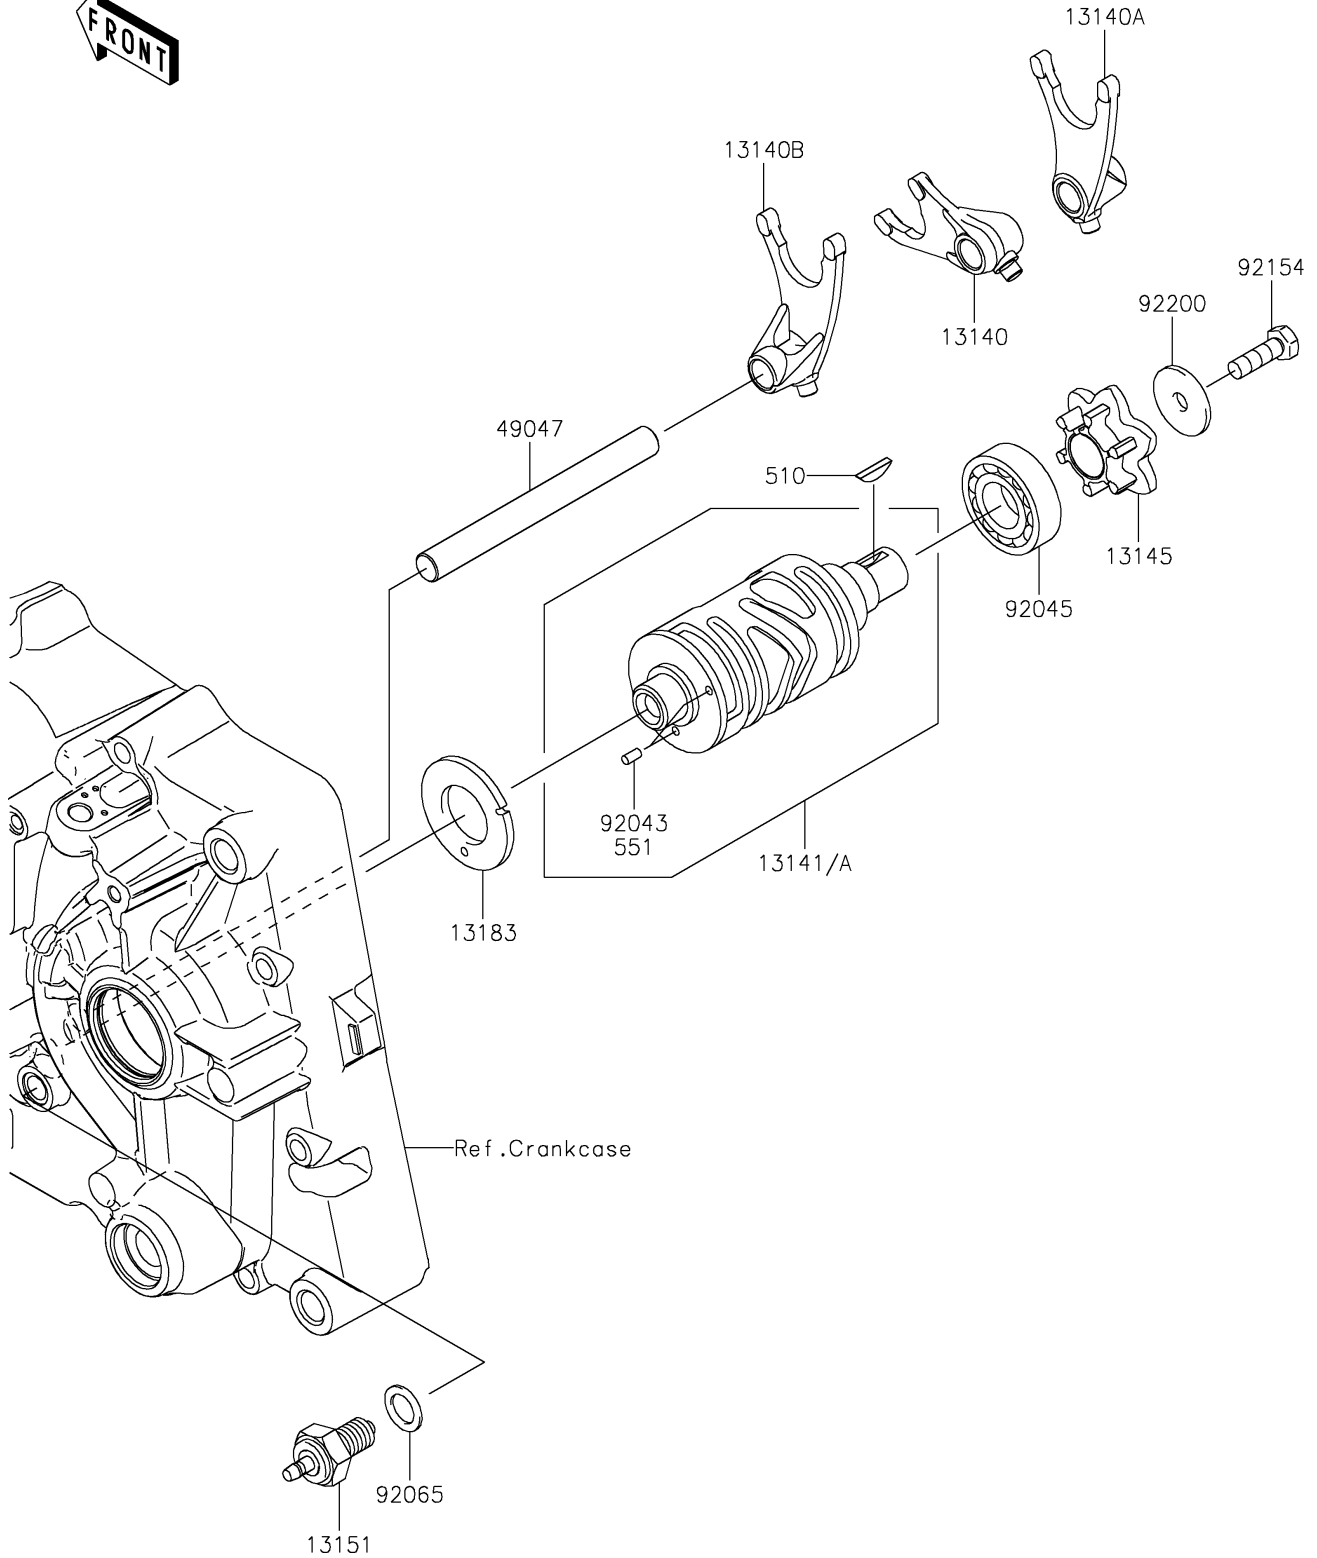

2023 KLX®140R F PARTS DIAGRAM

Gear Change Drum/Shift Fork(s)

E1362

2023 KLX®140R F PARTS LIST

Gear Change Drum/Shift Fork(s)

ITEM NAME	PART NUMBER	QUANTITY
FORK-SHIFT,INPUT (Ref # 13140)	13140-0698	1
FORK-SHIFT,OUTPUT RH (Ref # 13140A)	13140-0699	1
FORK-SHIFT,OUTPUT LH (Ref # 13140B)	13140-0700	1
DRUM-CHANGE (Ref # 13141)	13141-0572	1
CAM-CHANGE DRUM (Ref # 13145)	13145-1084	1
SWITCH-COMP,NEUTRAL (Ref # 13151)	13151-1099	1
PLATE,CHANGE (Ref # 13183)	13183-1066	1
ROD-SHIFT (Ref # 49047)	49047-0639	1
BEARING-BALL,17X35X10 (Ref # 92045)	92045-0126	1
GASKET,10.5X16X1 (Ref # 92065)	92065-058	1
BOLT,UPSET,6X20 (Ref # 92154)	92154-1166	1
WASHER,6.5X24X2 (Ref # 92200)	92200-0838	1
KEY-WOODRUFF (Ref # 510)	510A3200	1
PIN-DOWEL,3X6 (Ref # 551)	551A0306	2