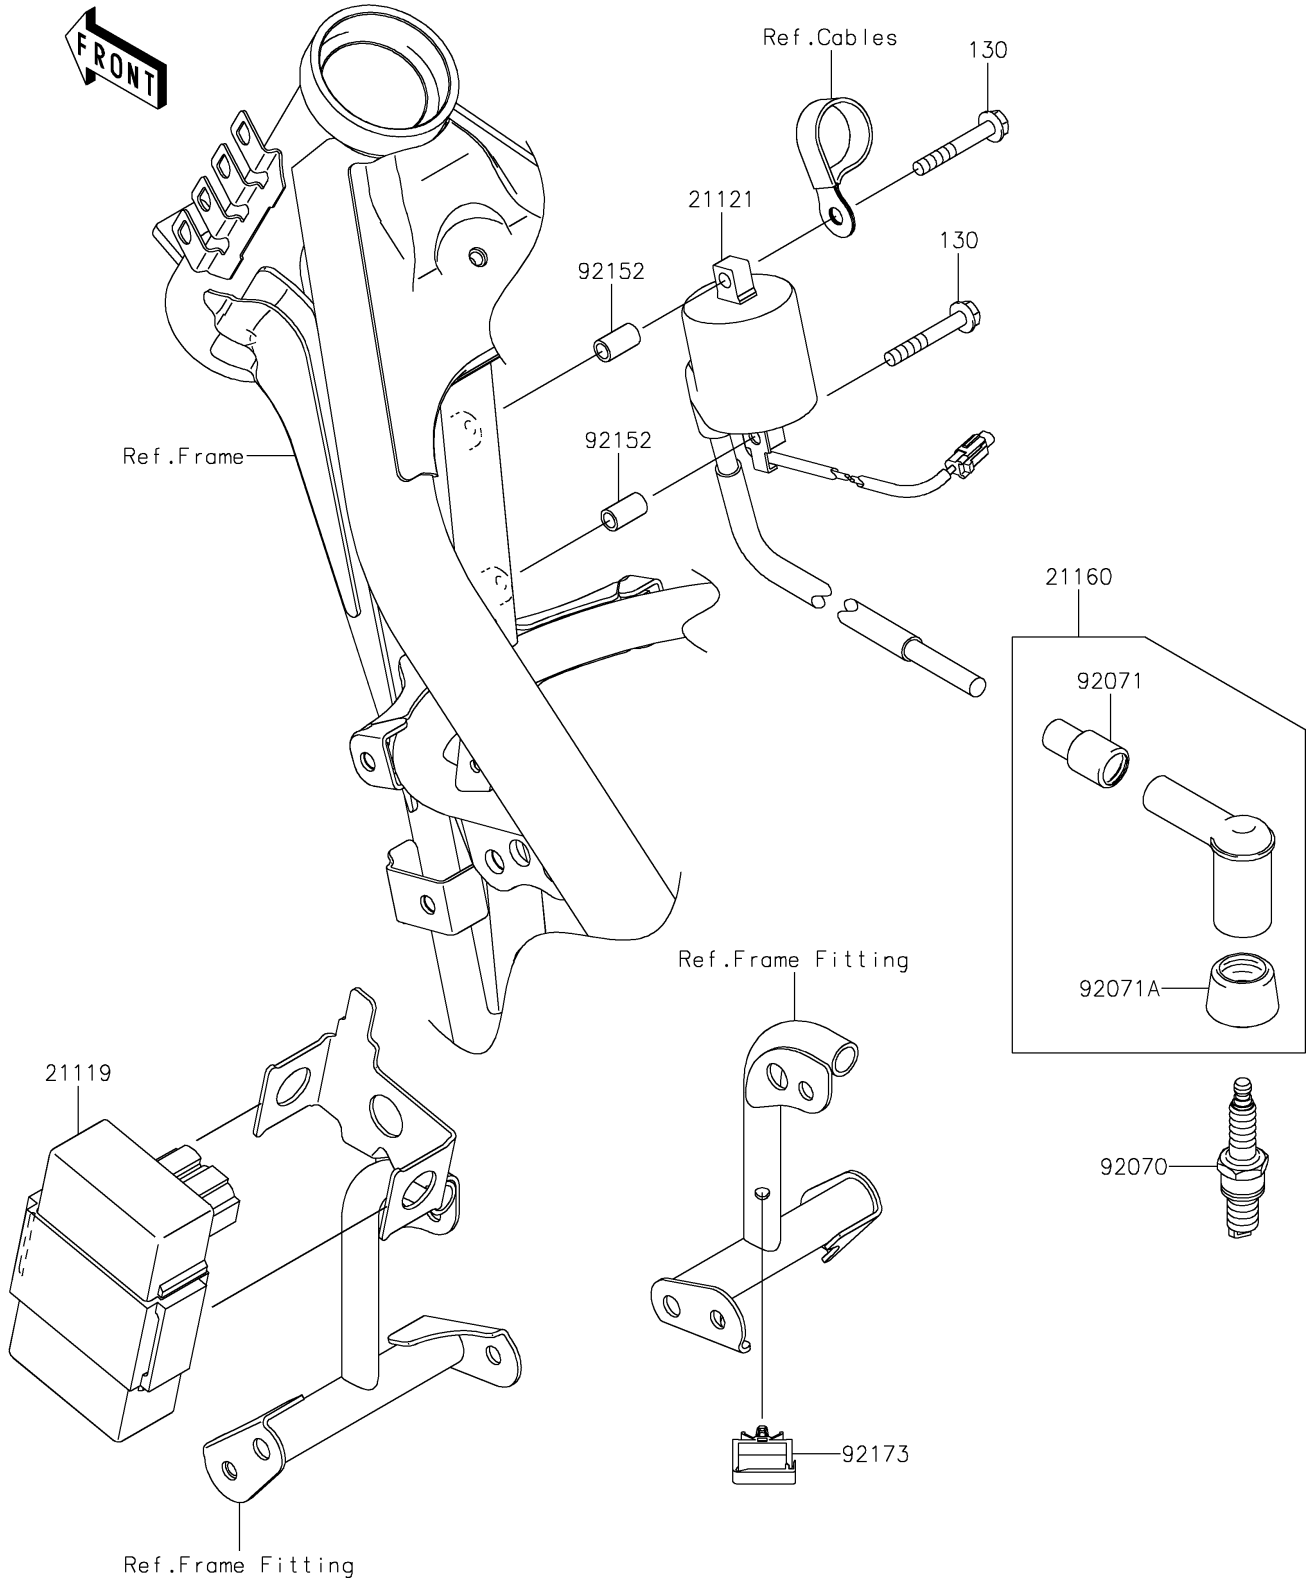

# 2023 KLX®140R F PARTS DIAGRAM

## Ignition System

E1830

## 2023 KLX®140R F PARTS LIST

### Ignition System

ITEM NAME	PART NUMBER	QUANTITY
IGNITER (Ref # 21119)	21119-0594	1
COIL-IGNITION (Ref # 21121)	21121-0036	1
CAP-ASSY-PLUG (Ref # 21160)	21160-0001	1
PLUG-SPARK,CR7HSA (Ref # 92070)	92070-0037	1
GROMMET (Ref # 92071)	92071-0001	1
GROMMET (Ref # 92071A)	92071-0002	1
COLLAR,5.6X8X14.5 (Ref # 92152)	92152-2318	2
CLAMP (Ref # 92173)	92173-1513	1
BOLT-FLANGED,5X35 (Ref # 130)	130BA0535	2