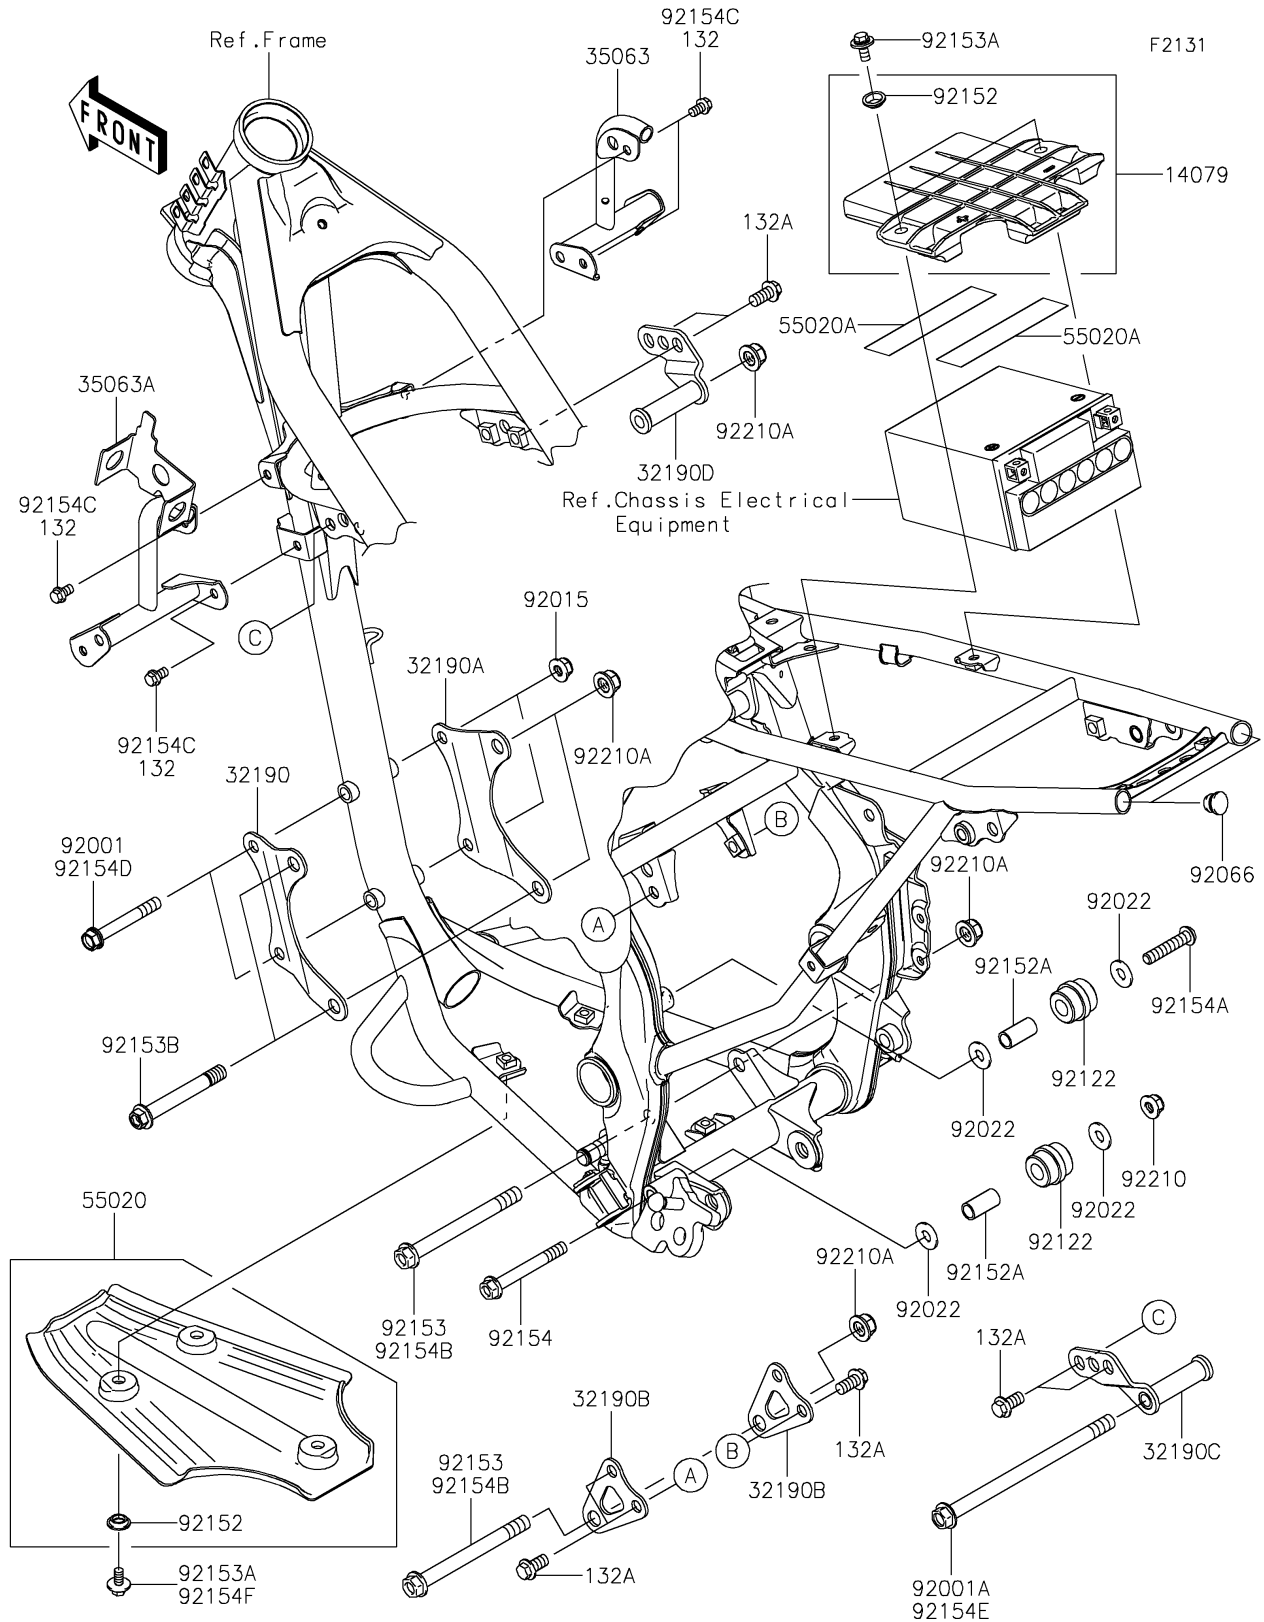

2023 KLX®140R F PARTS DIAGRAM

Frame Fittings

2023 KLX®140R F PARTS LIST

Frame Fittings

ITEM NAME	PART NUMBER	QUANTITY
HOLDER-ASSY,BATTERY (Ref # 14079)	14079-0031	1
BRACKET-ENGINE,FR,LH (Ref # 32190)	32190-0308	1
BRACKET-ENGINE,FR,RH (Ref # 32190A)	32190-0309	1
BRACKET-ENGINE,RR (Ref # 32190B)	32190-0310	2
BRACKET-ENGINE,HEAD,LH (Ref # 32190C)	32190-0311	1
BRACKET-ENGINE,HEAD,RH (Ref # 32190D)	32190-0312	1
STAY,SHROUD,RH,P.SILVER (Ref # 35063)	35063-1340-458	1
STAY,SHROUD,LH,P.SILVER (Ref # 35063A)	35063-1341-458	1
GUARD (Ref # 55020)	55020-0409	1
GUARD (Ref # 55020A)	55020-0429	2
BOLT,FLANGED,8X60 (Ref # 92001)	92001-1581	2
BOLT,FLANGED,10X160 (Ref # 92001A)	92001-1653	1
NUT,8MM (Ref # 92015)	92015-1432	2
WASHER,8.5X20X1.6 (Ref # 92022)	92022-1561	4
PLUG,FRAME END,12X13 (Ref # 92066)	92066-1034	2
ROLLER,GUIDE CHAIN (Ref # 92122)	92122-0041	2
COLLAR,8.8X11.2X4 (Ref # 92152)	92152-0909	5
COLLAR,9.5X12.5X25 (Ref # 92152A)	92152-1881	2
BOLT,FLANGED,10X105 (Ref # 92153)	92153-0614	2
BOLT,FLANGED,6X14 (Ref # 92153A)	92153-0936	5
BOLT,FLANGED,10X77 (Ref # 92153B)	92153-1613	2
BOLT,FLANGED,8X68 (Ref # 92154)	92154-4441	1
BOLT,SOCKET,8X40 (Ref # 92154A)	92154-4442	1
NUT,LOCK,FLANGED,8MM (Ref # 92210)	92210-0140	1
NUT,LOCK,FLANGED,10MM (Ref # 92210A)	92210-1080	5
BOLT-FLANGED-SMALL,6X10 (Ref # 132)	132BA0610	4
BOLT-FLANGED-SMALL,8X16 (Ref # 132A)	132BA0816	8