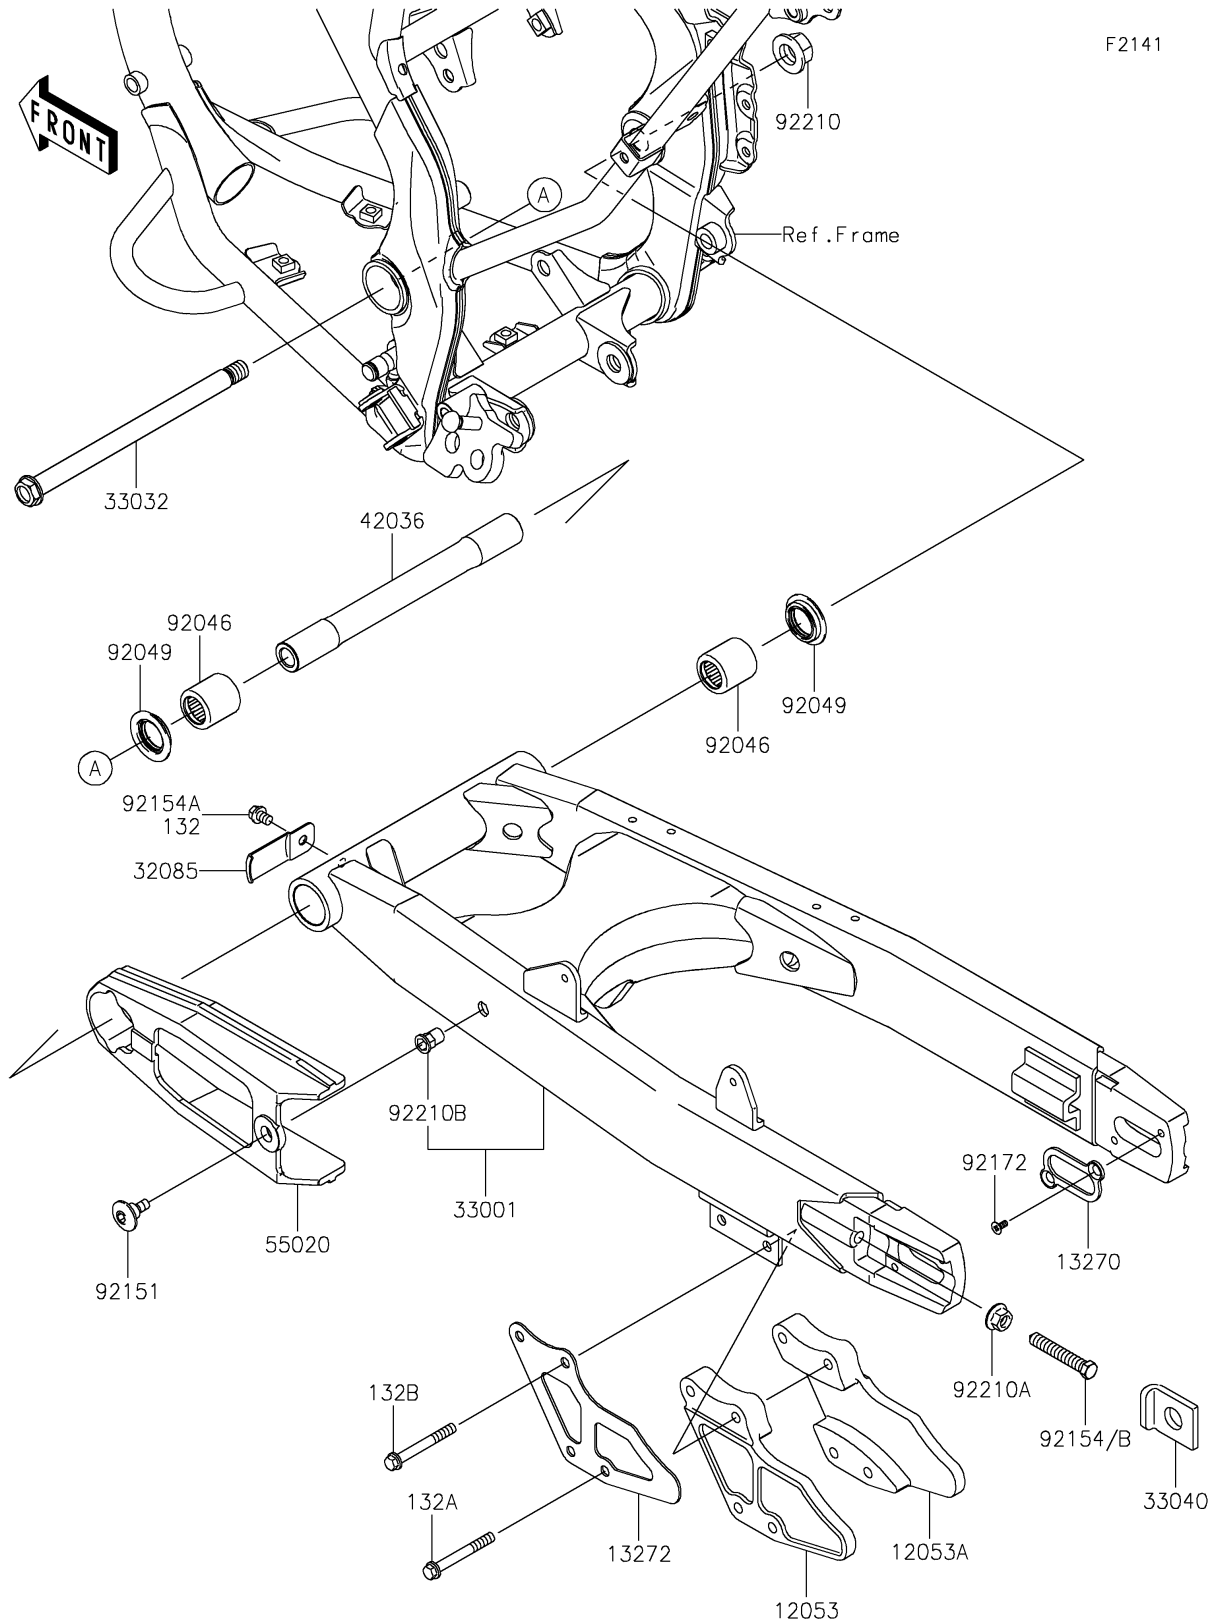

# 2023 KLX®140R F PARTS DIAGRAM

Swingarm

## 2023 KLX®140R F PARTS LIST

### Swingarm

ITEM NAME	PART NUMBER	QUANTITY
GUIDE-CHAIN (Ref # 12053)	12053-0116	1
GUIDE-CHAIN (Ref # 12053A)	12053-0118	1
PLATE (Ref # 13270)	13270-1899	2
PLATE,CHAIN GUIDE (Ref # 13272)	13272-0406	1
STOPPER (Ref # 32085)	32085-0138	1
ARM-COMP-SWING (Ref # 33001)	33001-0656	1
SHAFT-SWING ARM,14X227 (Ref # 33032)	33032-0053	1
ADJUSTER-CHAIN (Ref # 33040)	33040-0032	2
SLEEVE,PIVOT,15.1X20X197.8 (Ref # 42036)	42036-0070	1
GUARD,CHAIN (Ref # 55020)	55020-0336	1
BEARING-NEEDLE,BM202726 (Ref # 92046)	92046-1110	2
SEAL-OIL (Ref # 92049)	92049-0849	2
BOLT,SOCKET,6X18 (Ref # 92151)	92151-1149	1
BOLT,8X46 (Ref # 92154)	92154-4367	2
SCREW,5X10 (Ref # 92172)	92172-1449	4
NUT (Ref # 92210)	92210-0855	1
NUT (Ref # 92210A)	92210-0883	2
NUT,POP,6MM,L=15 (Ref # 92210B)	92210-1397	1
BOLT-FLANGED-SMALL,6X8 (Ref # 132)	132BA0608	1
BOLT-FLANGED-SMALL,6X45 (Ref # 132A)	132BA0645	2
BOLT-FLANGED-SMALL,6X50 (Ref # 132B)	132BA0650	2