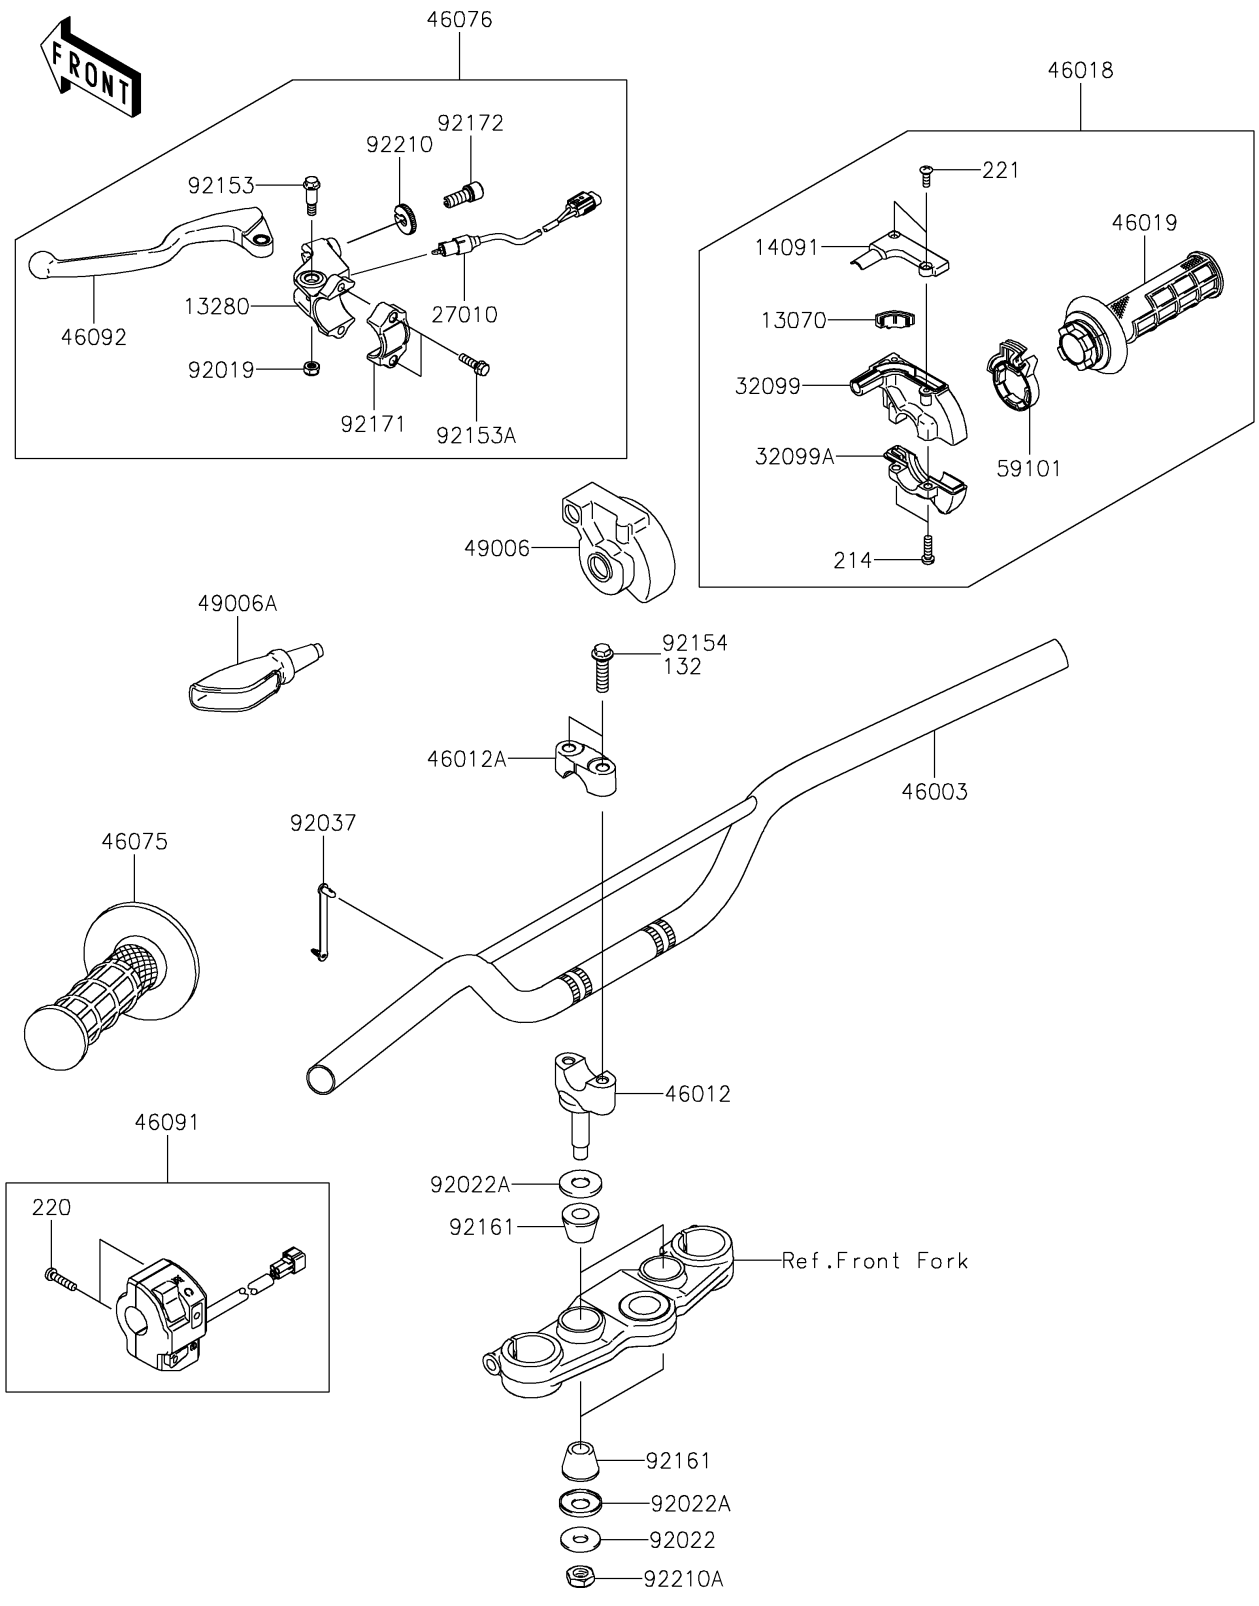

2024 KLX®140R F PARTS DIAGRAM

Handlebar

F2310

2024 KLX®140R F PARTS LIST

Handlebar

ITEM NAME	PART NUMBER	QUANTITY
GUIDE,THROTTLE (Ref # 13070)	13070-0083	1
HOLDER,CLUTCH LEVER (Ref # 13280)	13280-0256	1
COVER,THROTTLE CASE,UPP (Ref # 14091)	14091-0873	1
SWITCH,CLUTCH (Ref # 27010)	27010-0071	1
CASE,THROTTLE,UPP (Ref # 32099)	32099-0037	1
CASE,THROTTLE,LWR (Ref # 32099A)	32099-0038	1
HANDLE,P.SILVER (Ref # 46003)	46003-0205-458	1
HOLDER-HANDLE,LWR,P.SILVER (Ref # 46012)	46012-0013-458	2
HOLDER-HANDLE,UPP,P.SILVER (Ref # 46012A)	46012-0023-458	2
GRIP-ASSY-THROTTLE (Ref # 46018)	46018-0073	1
GRIP-ASSY,THROTTLE (Ref # 46019)	46019-0023	1
GRIP,LH (Ref # 46075)	46075-0072	1
LEVER-ASSY-GRIP,CLUTCH (Ref # 46076)	46076-0049	1
HOUSING-ASSY-CONTROL,LH (Ref # 46091)	46091-0226	1
LEVER-GRIP,CLUTCH (Ref # 46092)	46092-0026	1
BOOT,THROTTLE CASE (Ref # 49006)	49006-0075	1
BOOT,LEVER HOLDER (Ref # 49006A)	49006-0080	1
REEL,THROTTLE (Ref # 59101)	59101-0005	1
NUT,LOCK,6MM (Ref # 92019)	92019-008	1
WASHER,10.2X28X2 (Ref # 92022)	92022-1088	2
WASHER (Ref # 92022A)	92022-1737	4
CLAMP,SPEED,L=58 (Ref # 92037)	92037-1163	1
BOLT,6MM (Ref # 92153)	92153-1897	1
BOLT,5X20 (Ref # 92153A)	92153-1898	2
BOLT,FLANGED,8X30 (Ref # 92154)	92154-7206	4
DAMPER,HANDLE HOLDER (Ref # 92161)	92161-0632	4
CLAMP,LEVER HOLDER (Ref # 92171)	92171-1671	1
SCREW,CABLE ADJUST,8MM (Ref # 92172)	92172-0330	1
NUT,CABLE ADJUST (Ref # 92210)	92210-0411	1

2024 KLX®140R F PARTS LIST

Handlebar

ITEM NAME	PART NUMBER	QUANTITY
NUT,LOCK,10MM (Ref # 92210A)	92210-1672	2
BOLT-FLANGED-SMALL,8X30 (Ref # 132)	132BC0830	4
SCREW-PAN+-,5X18 (Ref # 214)	214AB0518	2
SCREW-PAN-CROS,5X22 (Ref # 220)	220AB0522	2
SCREW-CSK-CROS,4X12 (Ref # 221)	221AB0412	2