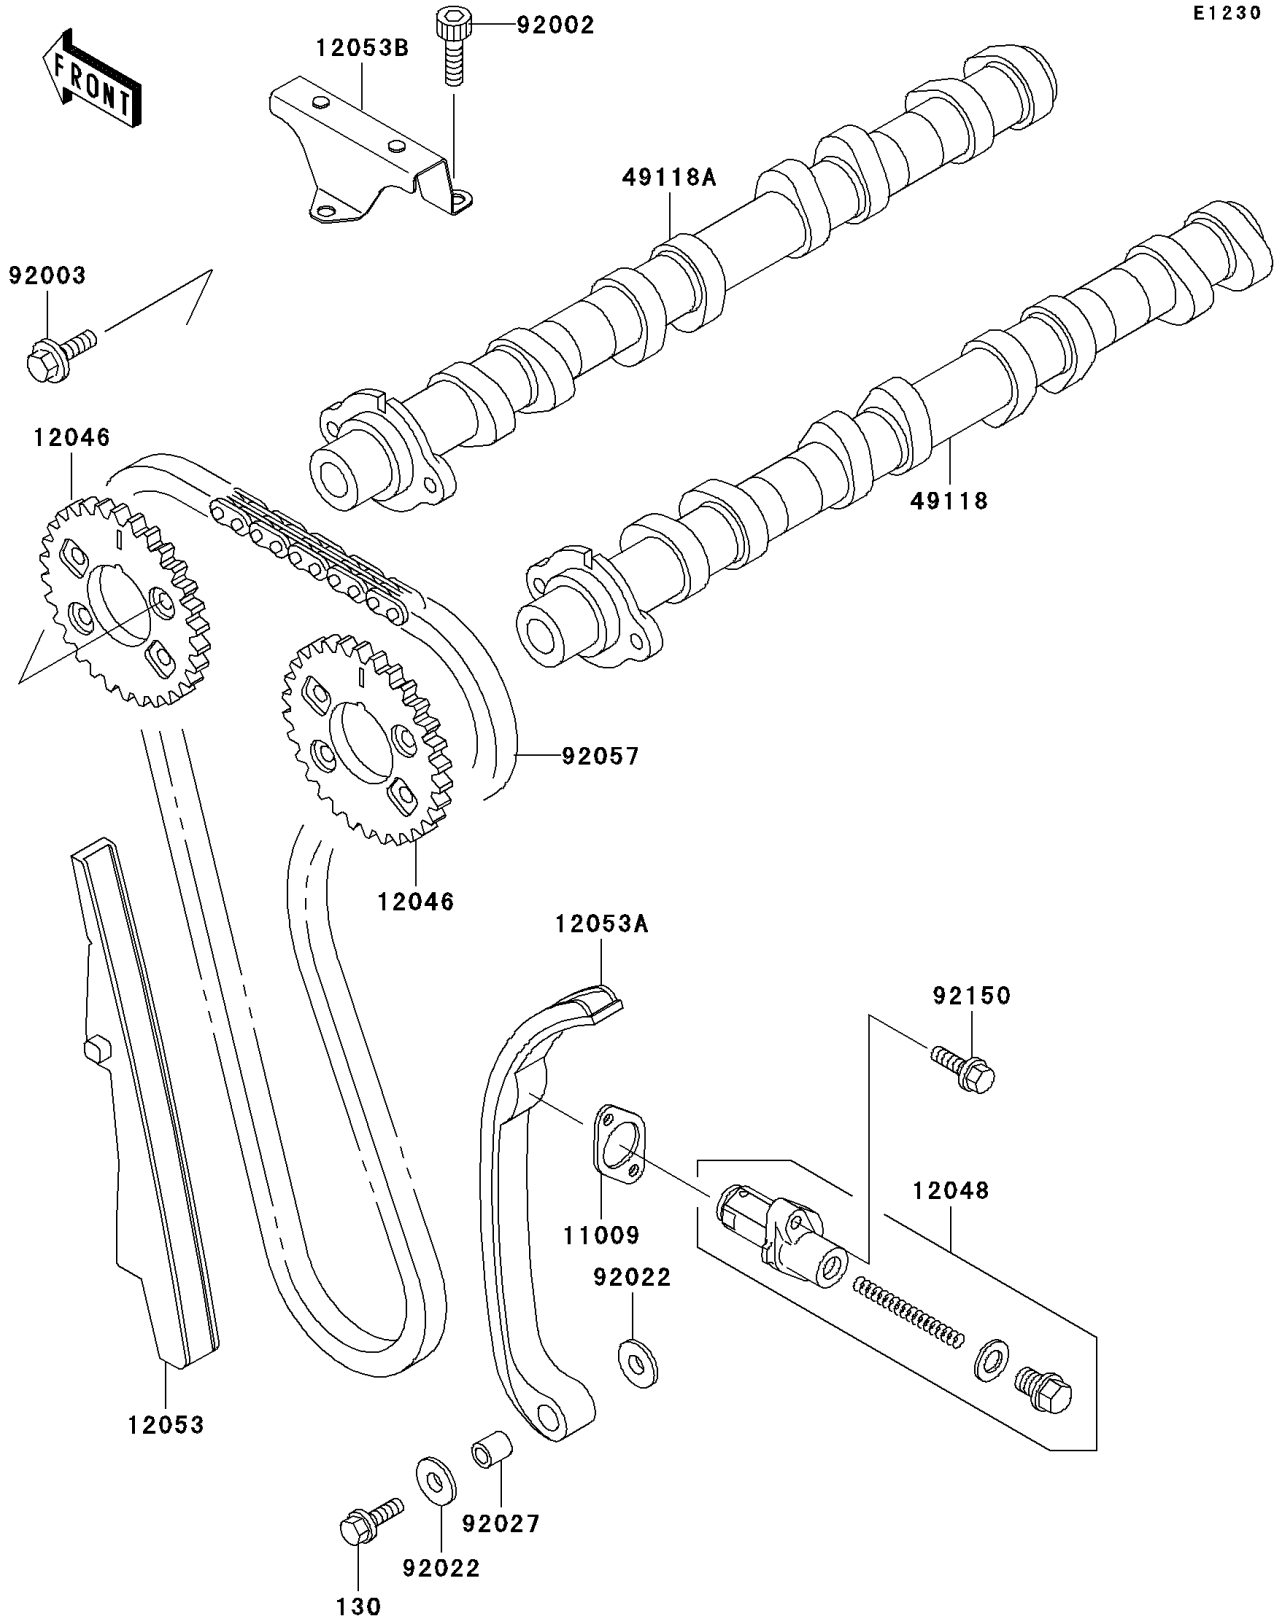

1996 Ninja® ZX™-11 PARTS DIAGRAM

Camshaft(s)/Tensioner

E1230

1996 Ninja® ZX™-11 PARTS LIST

Camshaft(s)/Tensioner

ITEM NAME	PART NUMBER	QUANTITY
BOLT-FLANGED,8X35 (Ref # 130)	130G0835	1
GASKET,TENSIONER (Ref # 11009)	11009-1858	1
SPROCKET,CAMSHAFT,34T (Ref # 12046)	12046-1112	2
TENSIONER-ASSY (Ref # 12048)	12048-1113	1
GUIDE-CHAIN,FR (Ref # 12053)	12053-1241	1
GUIDE-CHAIN,RR (Ref # 12053A)	12053-1242	1
GUIDE-CHAIN,UPP (Ref # 12053B)	12053-1243	1
CAMSHAFT-COMP,INTAKE (Ref # 49118)	49118-1109	1
CAMSHAFT-COMP,EXHAUST (Ref # 49118A)	49118-1110	1
BOLT,SOCKET,6X12 (Ref # 92002)	92002-1796	3
BOLT,FLANGED,6X11 (Ref # 92003)	92003-208	4
WASHER,8.2X19X2 (Ref # 92022)	92022-1533	2
COLLAR,8.2X10.5X15.6 (Ref # 92027)	92027-1763	1
CHAIN,CAMSHAFT (Ref # 92057)	92057-1255	1
BOLT,6X25 (Ref # 92150)	92150-1779	2