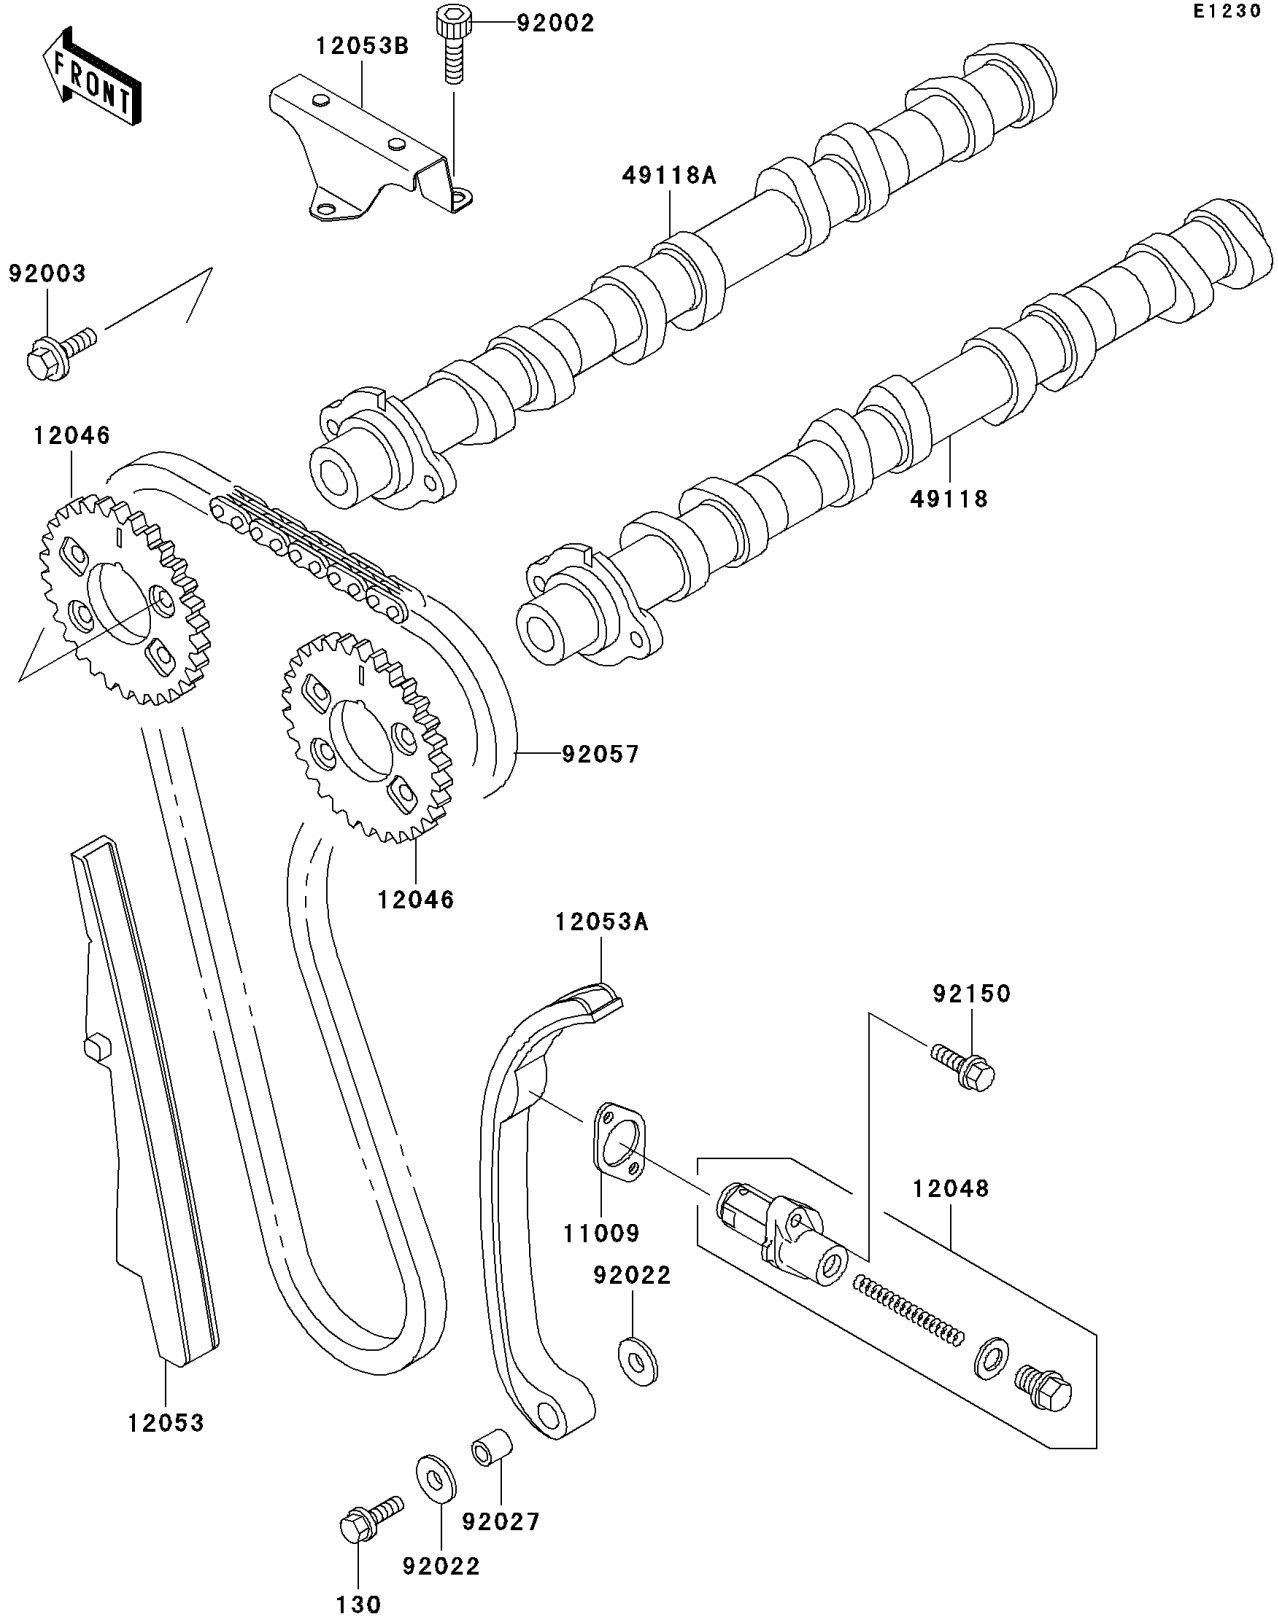

1997 Ninja® ZX™-11 PARTS DIAGRAM

Camshaft(s)/Tensioner

E1230

1997 Ninja® ZX™ -11 PARTS LIST

Camshaft(s)/Tensioner

ITEM NAME	PART NUMBER	QUANTITY
BOLT-FLANGED,8X35 (Ref # 130)	130G0835	1
GASKET,TENSIONER (Ref # 11009)	11009-1858	1
SPROCKET,CAMSHAFT,34T (Ref # 12046)	12046-1112	2
TENSIONER-ASSY (Ref # 12048)	12048-1113	1
GUIDE-CHAIN,FR (Ref # 12053)	12053-1241	1
GUIDE-CHAIN,RR (Ref # 12053A)	12053-1242	1
GUIDE-CHAIN,UPP (Ref # 12053B)	12053-1243	1
CAMSHAFT-COMP,INTAKE (Ref # 49118)	49118-1109	1
CAMSHAFT-COMP,EXHAUST (Ref # 49118A)	49118-1110	1
BOLT,SOCKET,6X12 (Ref # 92002)	92002-1796	3
BOLT,FLANGED,6X11 (Ref # 92003)	92003-208	4
WASHER,8.2X19X2 (Ref # 92022)	92022-1533	2
COLLAR,8.2X10.5X15.6 (Ref # 92027)	92027-1763	1
CHAIN,CAMSHAFT (Ref # 92057)	92057-1255	1
BOLT,6X25 (Ref # 92150)	92150-1779	2