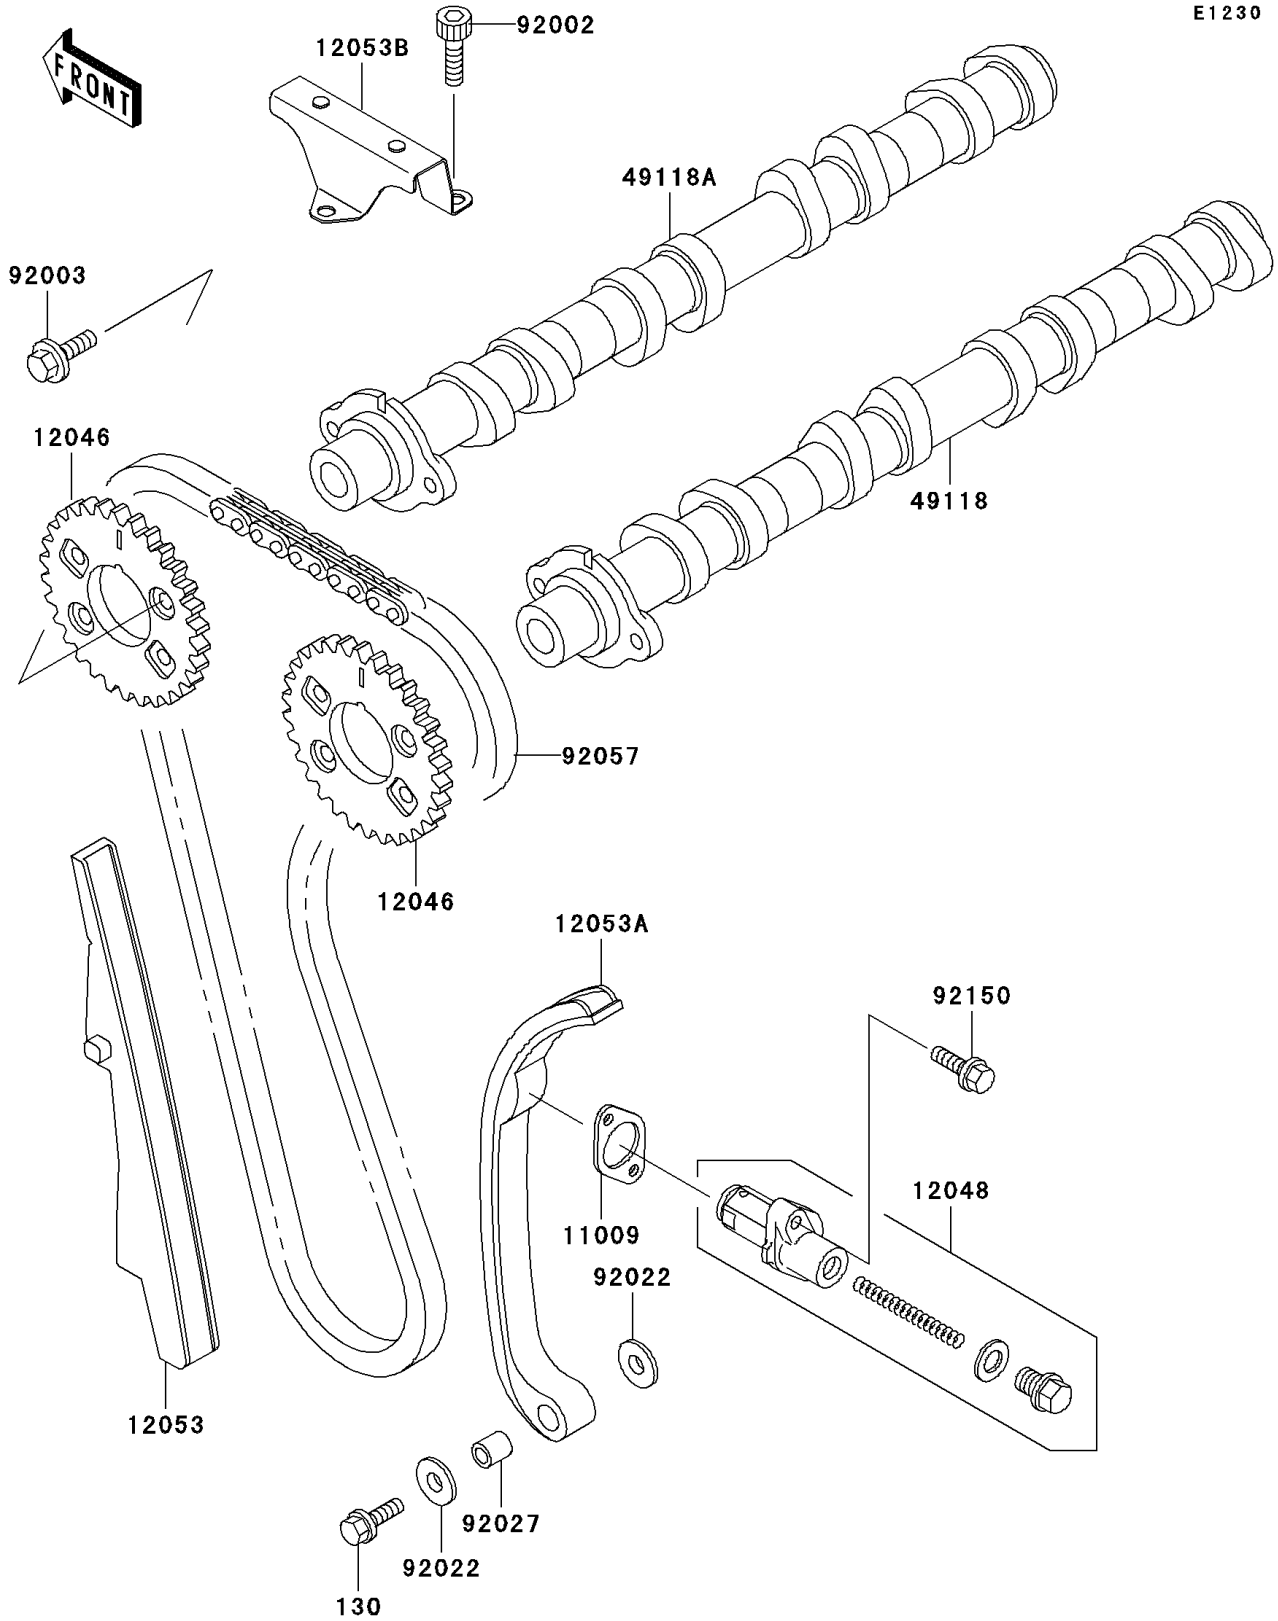

1997 Ninja® ZX™-11 PARTS DIAGRAM

Camshaft(s)/Tensioner

E1230

1997 Ninja® ZX™ -11 PARTS LIST

Camshaft(s)/Tensioner

ITEM NAME	PART NUMBER	QUANTITY
BOLT-FLANGED,8X35 (Ref # 130)	130G0835	1
GASKET,TENSIONER (Ref # 11009)	11009-1858	1
SPROCKET,CAMSHAFT,34T (Ref # 12046)	12046-1112	2
TENSIONER-ASSY (Ref # 12048)	12048-1113	1
GUIDE-CHAIN,FR (Ref # 12053)	12053-1241	1
GUIDE-CHAIN,RR (Ref # 12053A)	12053-1242	1
GUIDE-CHAIN,UPP (Ref # 12053B)	12053-1243	1
CAMSHAFT-COMP,INTAKE (Ref # 49118)	49118-1109	1
CAMSHAFT-COMP,EXHAUST (Ref # 49118A)	49118-1110	1
BOLT,SOCKET,6X12 (Ref # 92002)	92002-1796	3
BOLT,FLANGED,6X11 (Ref # 92003)	92003-208	4
WASHER,8.2X19X2 (Ref # 92022)	92022-1533	2
COLLAR,8.2X10.5X15.6 (Ref # 92027)	92027-1763	1
CHAIN,CAMSHAFT (Ref # 92057)	92057-1255	1
BOLT,6X25 (Ref # 92150)	92150-1779	2