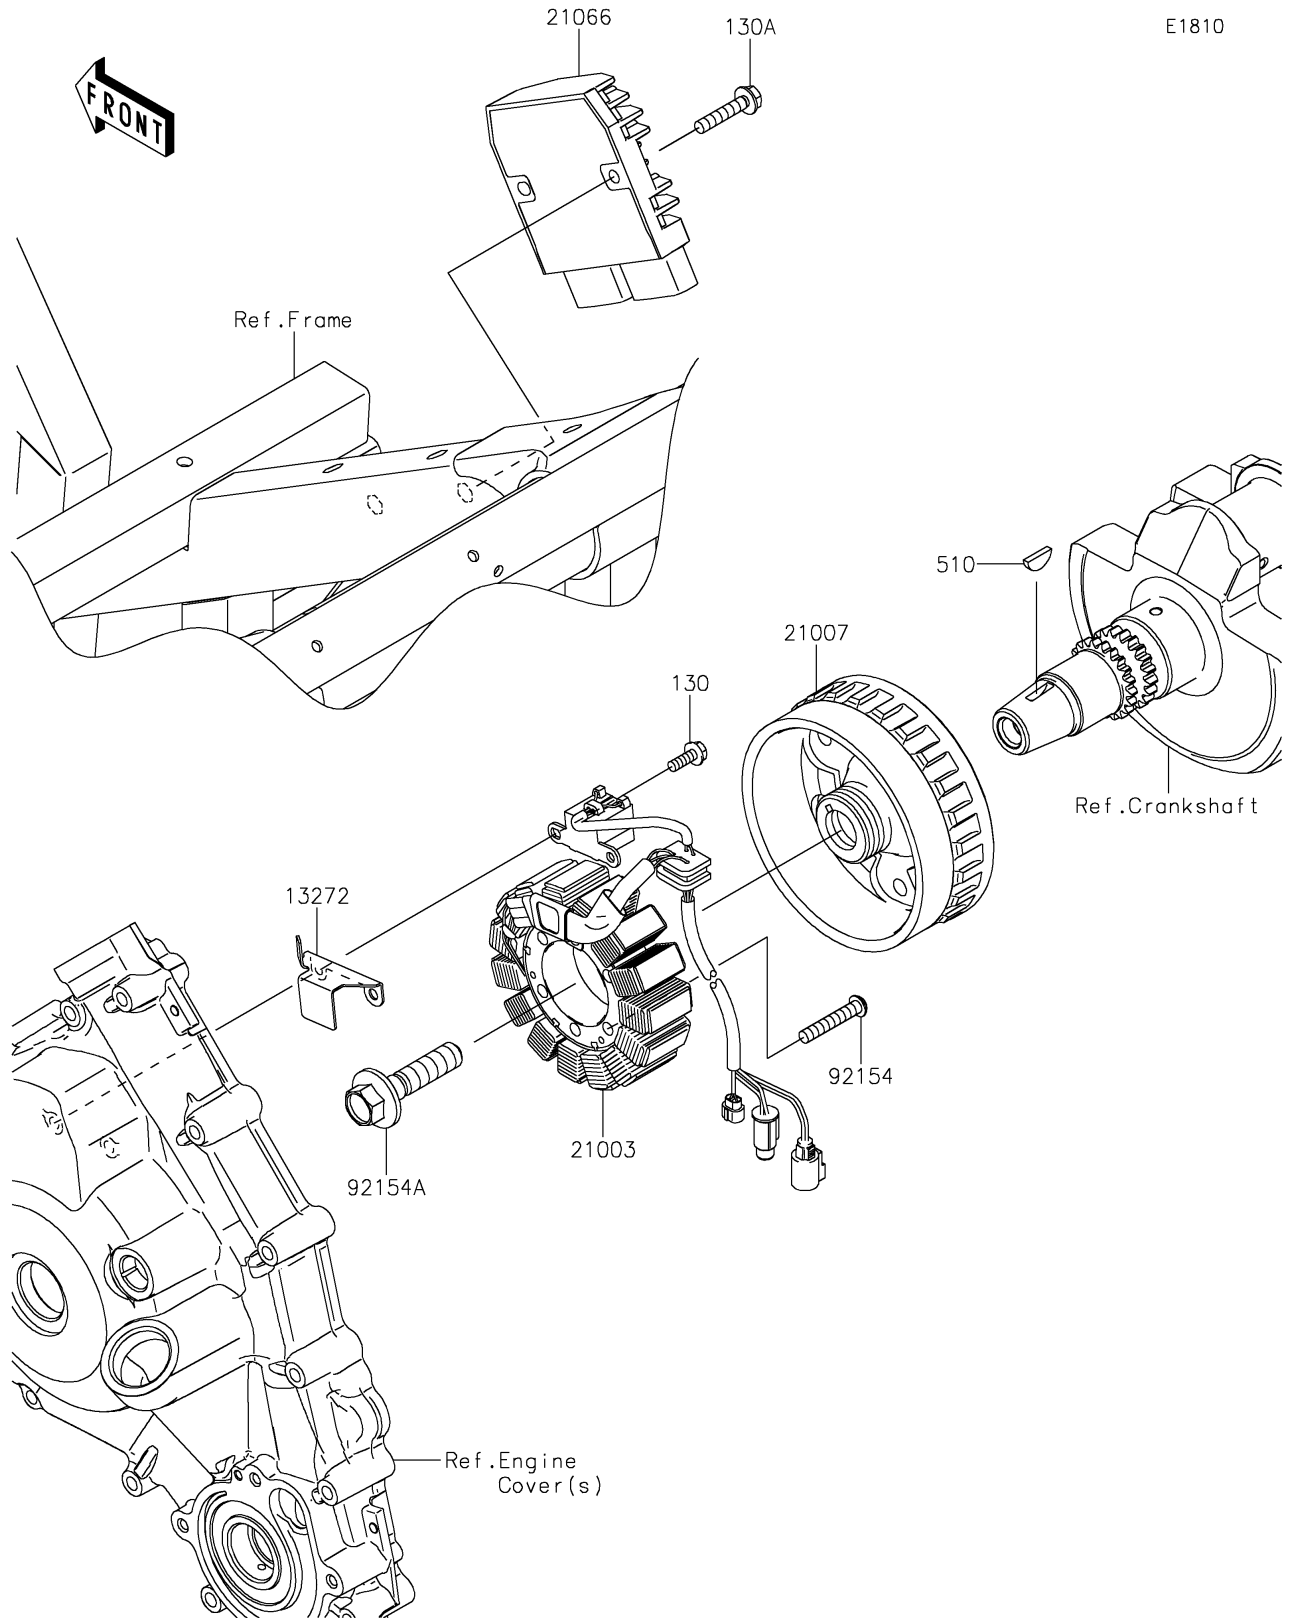

2025 Teryx4 S Camo PARTS DIAGRAM

Generator

E1810

2025 Teryx4 S Camo PARTS LIST

Generator

ITEM NAME	PART NUMBER	QUANTITY
PLATE (Ref # 13272)	13272-1222	1
STATOR (Ref # 21003)	21003-0166	1
ROTOR (Ref # 21007)	21007-0565	1
REGULATOR-VOLTAGE (Ref # 21066)	21066-0771	1
BOLT,TORX,6X35 (Ref # 92154)	92154-1007	4
BOLT,12X50 (Ref # 92154A)	92154-1826	1
BOLT-FLANGED,5X14 (Ref # 130)	130BA0514	2
BOLT-FLANGED,6X30 (Ref # 130A)	130BA0630	2
KEY-WOODRUFF (Ref # 510)	510A4200	1