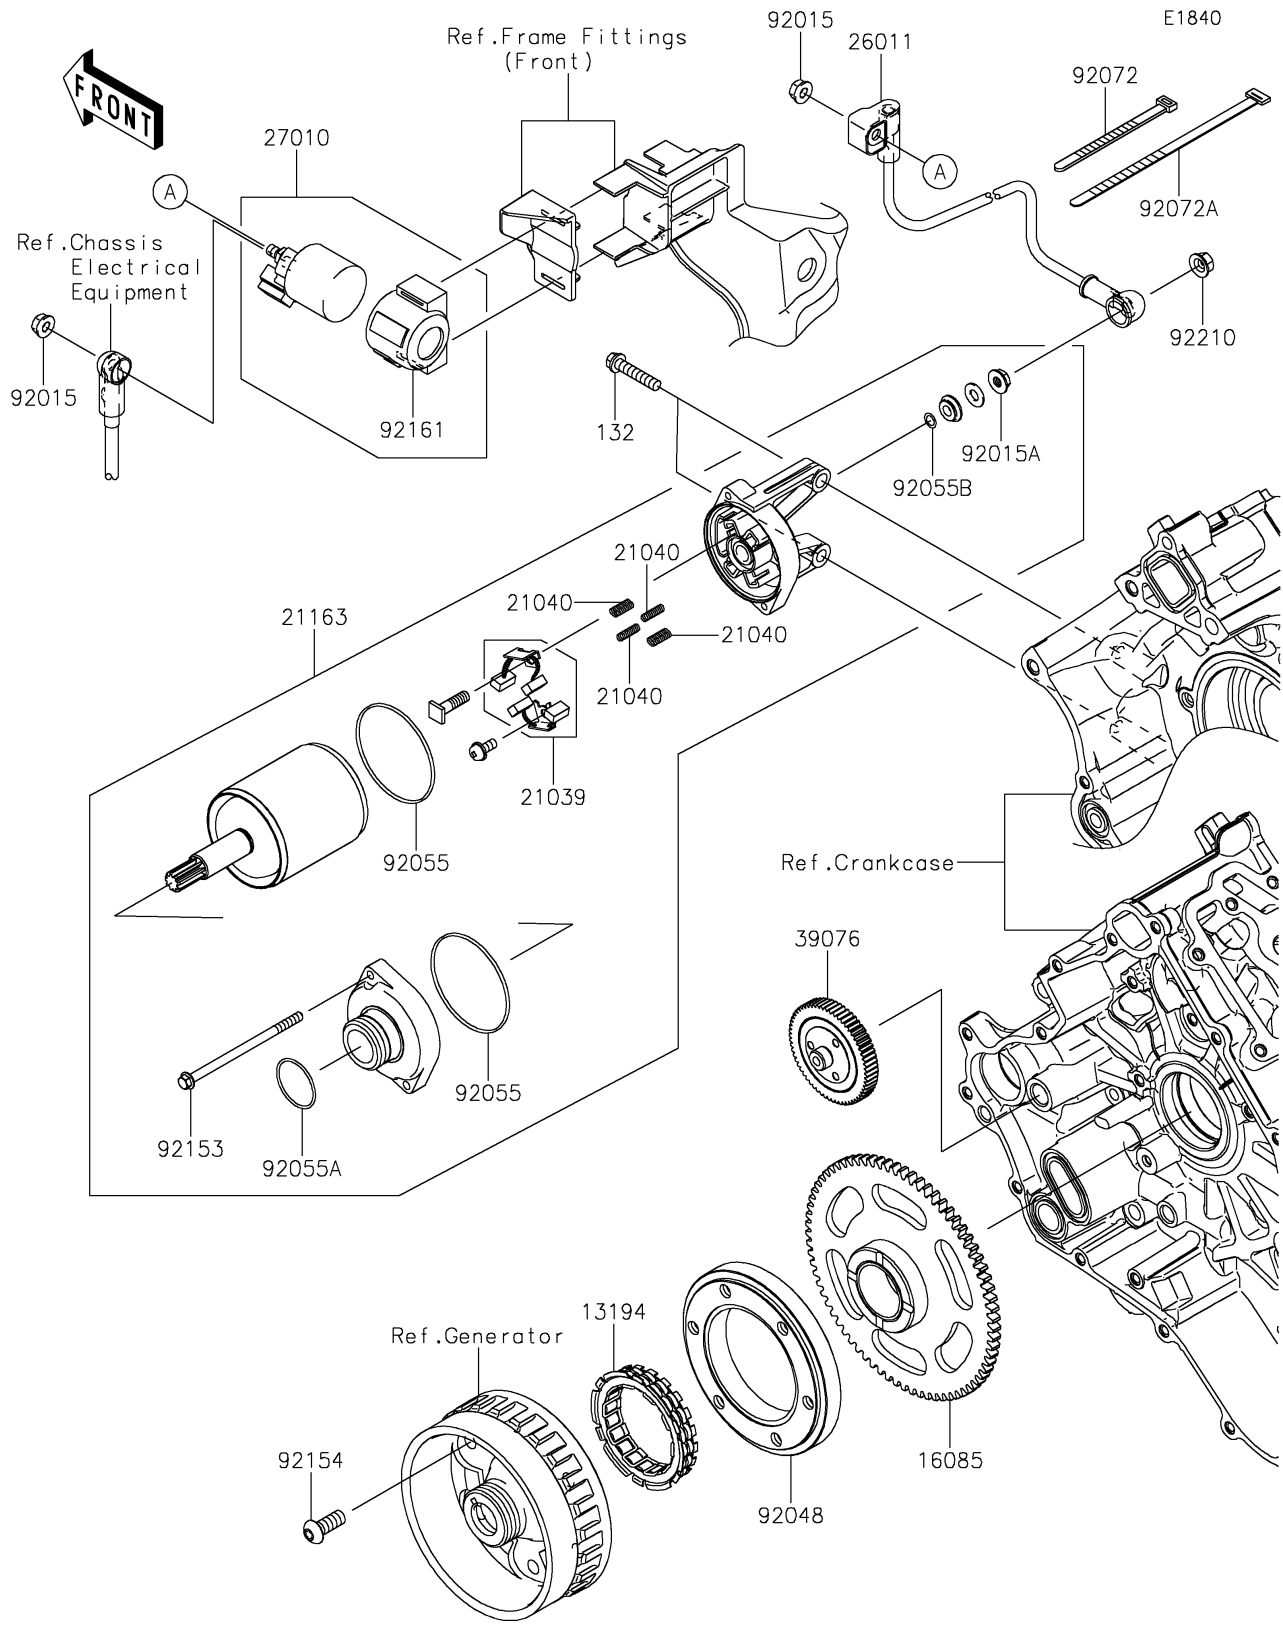

2025 Teryx4 S Camo PARTS DIAGRAM

Starter Motor

2025 Teryx4 S Camo PARTS LIST

Starter Motor

ITEM NAME	PART NUMBER	QUANTITY
CLUTCH-ONEWAY (Ref # 13194)	13194-1094	1
GEAR,STARTER (Ref # 16085)	16085-0591	1
BRUSH,CARBON (Ref # 21039)	21039-0004	1
SPRING-BRUSH (Ref # 21040)	21040-0003	4
STARTER-ELECTRIC (Ref # 21163)	21163-0037	1
WIRE-LEAD (Ref # 26011)	26011-0901	1
SWITCH,MAGNETIC (Ref # 27010)	27010-0766	1
LIMITER,STARTER (Ref # 39076)	39076-0555	1
NUT,FLANGED,6MM (Ref # 92015)	92015-1367	2
NUT,STARTER MOTOR (Ref # 92015A)	92015-1476	1
RACE,ONEWAY CLUTCH (Ref # 92048)	92048-0553	1
RING-O (Ref # 92055)	92055-0136	2
RING-O (Ref # 92055A)	92055-1276	1
RING-O,4.5X2.0 (Ref # 92055B)	92055-1370	1
BAND,L=123 (Ref # 92072)	92072-030	1
BAND,L=186 (Ref # 92072A)	92072-056	1
BOLT (Ref # 92153)	92153-1850	2
BOLT,TORX,8X20 (Ref # 92154)	92154-0421	6
DAMPER,MAGNETIC SWITCH (Ref # 92161)	92161-1722	1
NUT,6MM (Ref # 92210)	92210-0188	1
BOLT-FLANGED-SMALL,6X30 (Ref # 132)	132BA0630	2