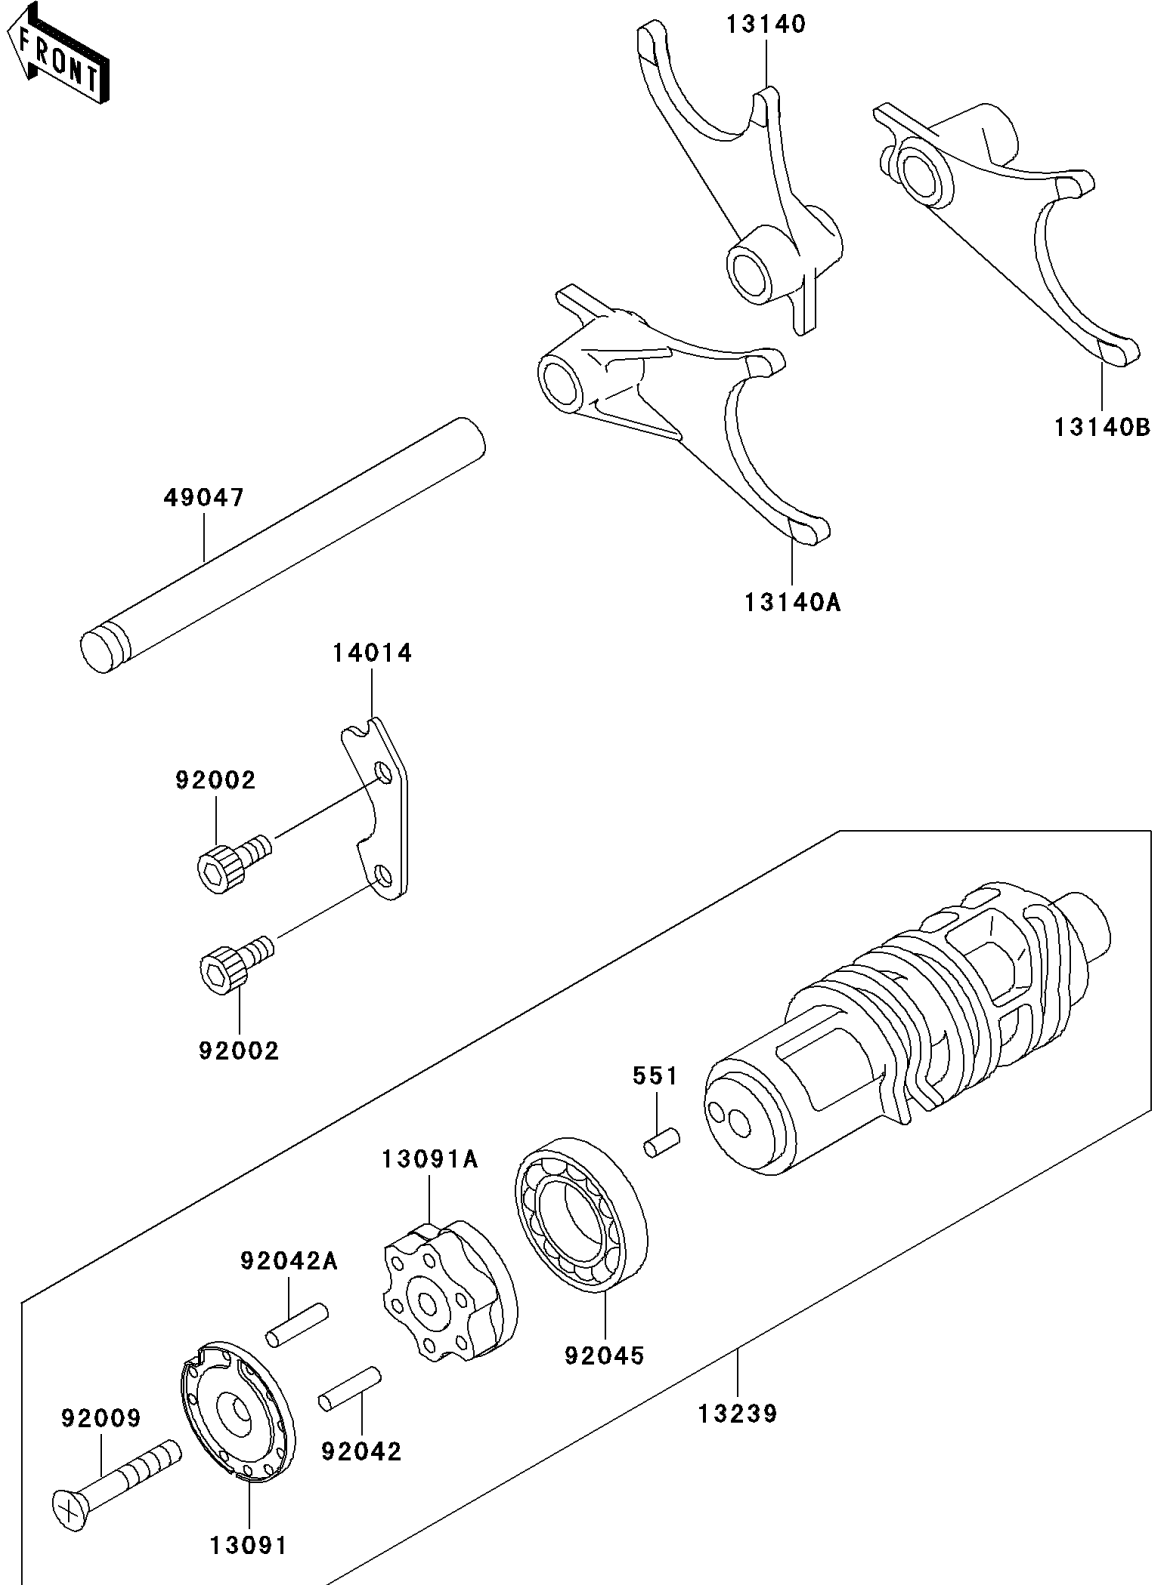

# 1997 Ninja® ZX™ -11 PARTS DIAGRAM

Gear Change Drum/Shift Fork(s)

E1362

## 1997 Ninja® ZX™ -11 PARTS LIST

### Gear Change Drum/Shift Fork(s)

ITEM NAME	PART NUMBER	QUANTITY
PIN-DOWEL,4X8 (Ref # 551)	551A0408	1
HOLDER,NEUTRAL (Ref # 13091)	13091-1334	1
HOLDER,CHANGE DRUM (Ref # 13091A)	13091-1834	1
FORK-SHIFT (Ref # 13140)	13140-1196	1
FORK-SHIFT (Ref # 13140A)	13140-1197	1
FORK-SHIFT (Ref # 13140B)	13140-1198	1
DRUM-ASSY-CHANGE (Ref # 13239)	13239-1184	1
PLATE-POSITION,CHANGE DRUM (Ref # 14014)	14014-1059	1
ROD-SHIFT (Ref # 49047)	49047-1055	1
BOLT,SOCKET,6X16 (Ref # 92002)	92002-1778	2
SCREW,6X45 (Ref # 92009)	92009-1599	1
PIN,DOWEL,4X15.8 (Ref # 92042)	92042-014	5
PIN,DOWEL,4X17.8 (Ref # 92042A)	92042-020	1
BEARING-BALL,16005(NTN) (Ref # 92045)	92045-1045	1