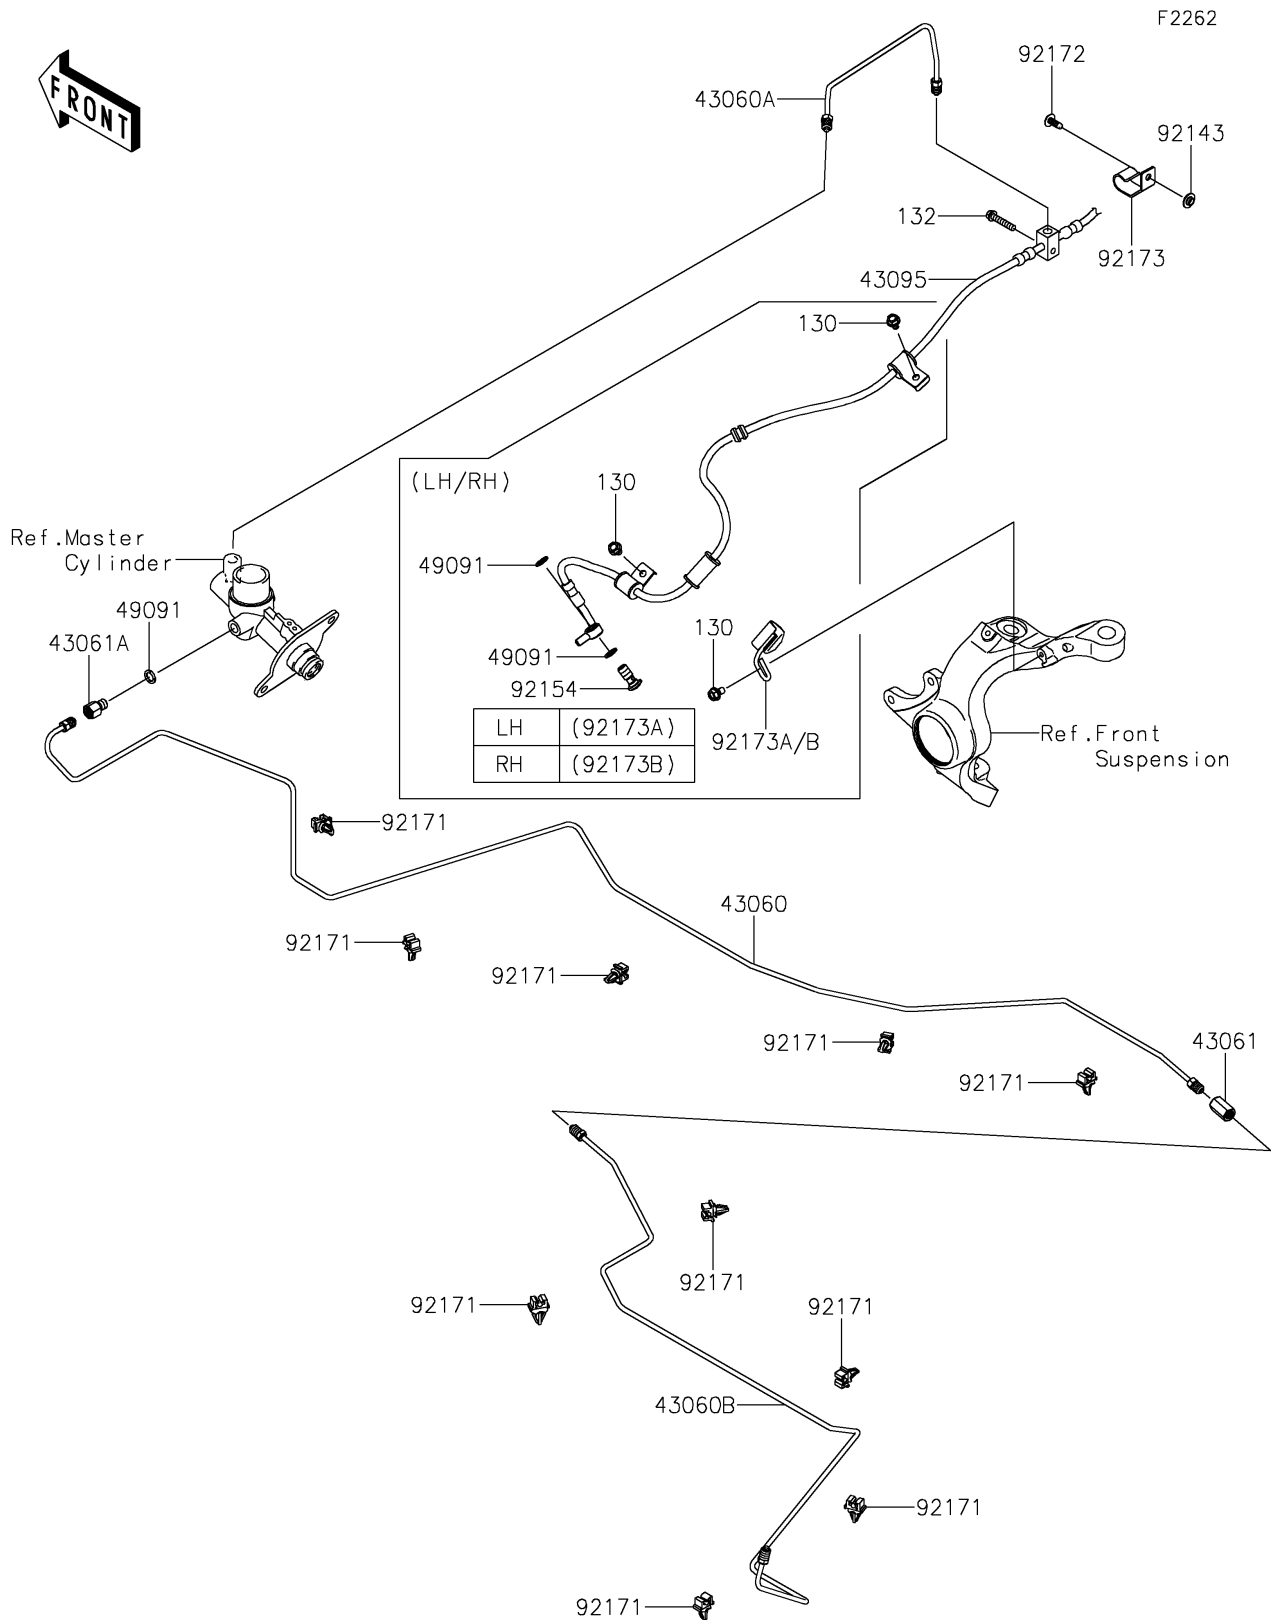

2025 Teryx4 S Camo PARTS DIAGRAM

Brake Piping

2025 Teryx4 S Camo PARTS LIST

Brake Piping

ITEM NAME	PART NUMBER	QUANTITY
PIPE-BRAKE,M/C-JOINT (Ref # 43060)	43060-0316	1
PIPE-BRAKE,M/C-FR JOINT (Ref # 43060A)	43060-0320	1
PIPE-BRAKE,JOINT-BRAKE (Ref # 43060B)	43060-0324	1
JOINT-BRAKE (Ref # 43061)	43061-0003	1
JOINT-BRAKE,M/C (Ref # 43061A)	43061-0302	1
HOSE-BRAKE,FR (Ref # 43095)	43095-1749	1
WASHER-SEAL,10.1X14.5X1.5 (Ref # 49091)	49091-0001	5
COLLAR (Ref # 92143)	92143-1087	1
BOLT,TORX,10X23 (Ref # 92154)	92154-1875	2
CLAMP (Ref # 92171)	92171-0805	10
SCREW,TAPPING,6X16 (Ref # 92172)	92172-0739	1
CLAMP (Ref # 92173)	92173-0930	1
CLAMP,LH (Ref # 92173A)	92173-0934	1
CLAMP,RH (Ref # 92173B)	92173-0935	1
BOLT-FLANGED,6X10 (Ref # 130)	130BA0610	6
BOLT-FLANGED-SMALL,6X30 (Ref # 132)	132BA0630	1