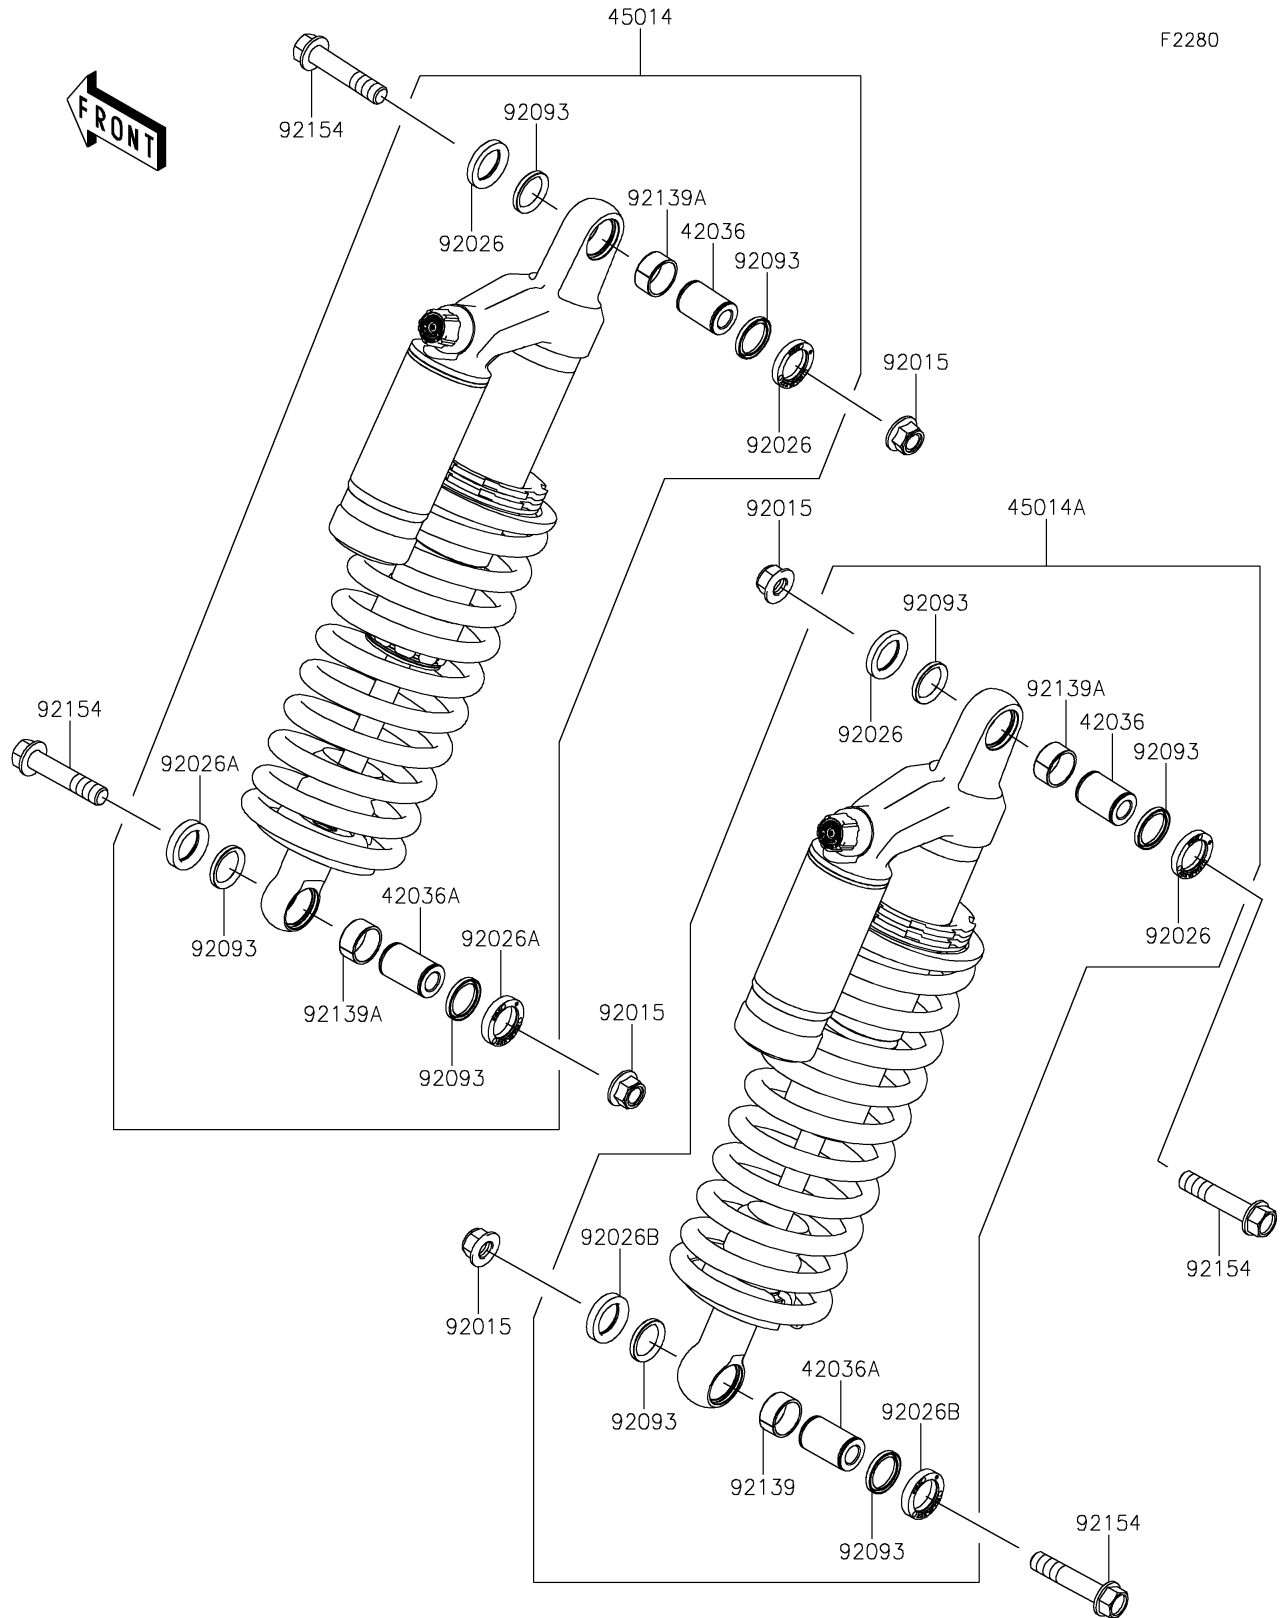

2025 Teryx4 S Camo PARTS DIAGRAM

Shock Absorber(s)

2025 Teryx4 S Camo PARTS LIST

Shock Absorber(s)

ITEM NAME	PART NUMBER	QUANTITY
SLEEVE (Ref # 42036)	42036-0862	4
SLEEVE (Ref # 42036A)	42036-0863	4
SHOCKABSORBER,FR,BLACK (Ref # 45014)	45014-0729-10	2
SHOCKABSORBER,RR,BLACK (Ref # 45014A)	45014-0730-10	2
NUT,LOCK,FLANGED,12MM (Ref # 92015)	92015-1433	8
SPACER (Ref # 92026)	92026-0903	8
SPACER (Ref # 92026A)	92026-0906	4
SPACER (Ref # 92026B)	92026-0907	4
SEAL (Ref # 92093)	92093-0757	16
BUSHING (Ref # 92139)	92139-0809	2
BUSHING (Ref # 92139A)	92139-1127	6
BOLT,FLANGED,12X58 (Ref # 92154)	92154-1319	8