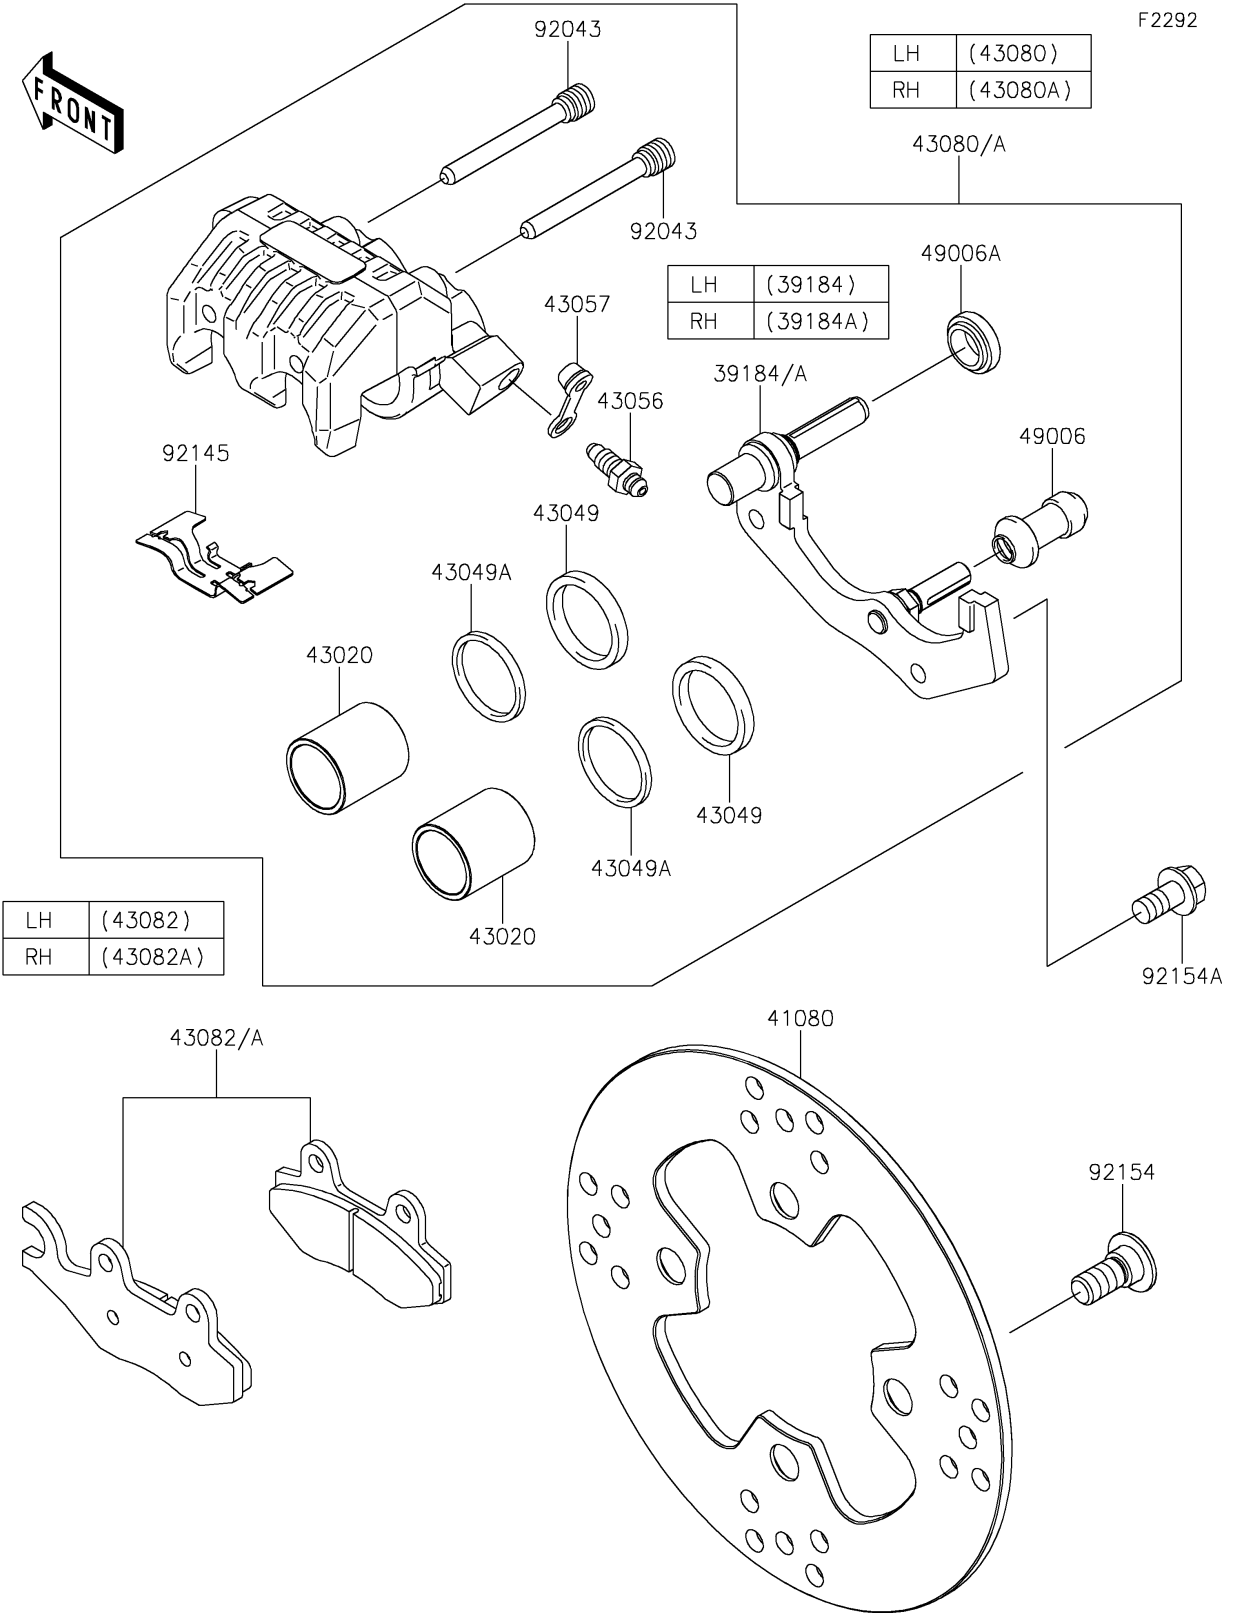

2025 TERYX4™ S CAMO PARTS DIAGRAM

Front Brake

2025 TERYX4™ S CAMO PARTS LIST

Front Brake

ITEM NAME	PART NUMBER	QUANTITY
BRACKET-ASSY,LH (Ref # 39184)	39184-0045	1
BRACKET-ASSY,RH (Ref # 39184A)	39184-0046	1
DISC,200MM (Ref # 41080)	41080-0661	2
PISTON-COMP-BRAKE (Ref # 43020)	43020-0054	4
PACKING (Ref # 43049)	43049-0556	4
PACKING (Ref # 43049A)	43049-0557	4
BREATHER-BRAKE (Ref # 43056)	43056-0055	2
CAP-BREATHER (Ref # 43057)	43057-0552	2
CALIPER-SUB-ASSY,LH (Ref # 43080)	43080-0165	1
CALIPER-SUB-ASSY,RH (Ref # 43080A)	43080-0166	1
PAD-ASSY-BRAKE,LH (Ref # 43082)	43082-0126	1
PAD-ASSY-BRAKE,RH (Ref # 43082A)	43082-0127	1
BOOT (Ref # 49006)	49006-0565	2
BOOT (Ref # 49006A)	49006-0566	2
PIN (Ref # 92043)	92043-0184	4
SPRING (Ref # 92145)	92145-0705	2
BOLT,SOCKET,10X23 (Ref # 92154)	92154-0713	8
BOLT,FLANGED,8X16 (Ref # 92154A)	92154-1952	4