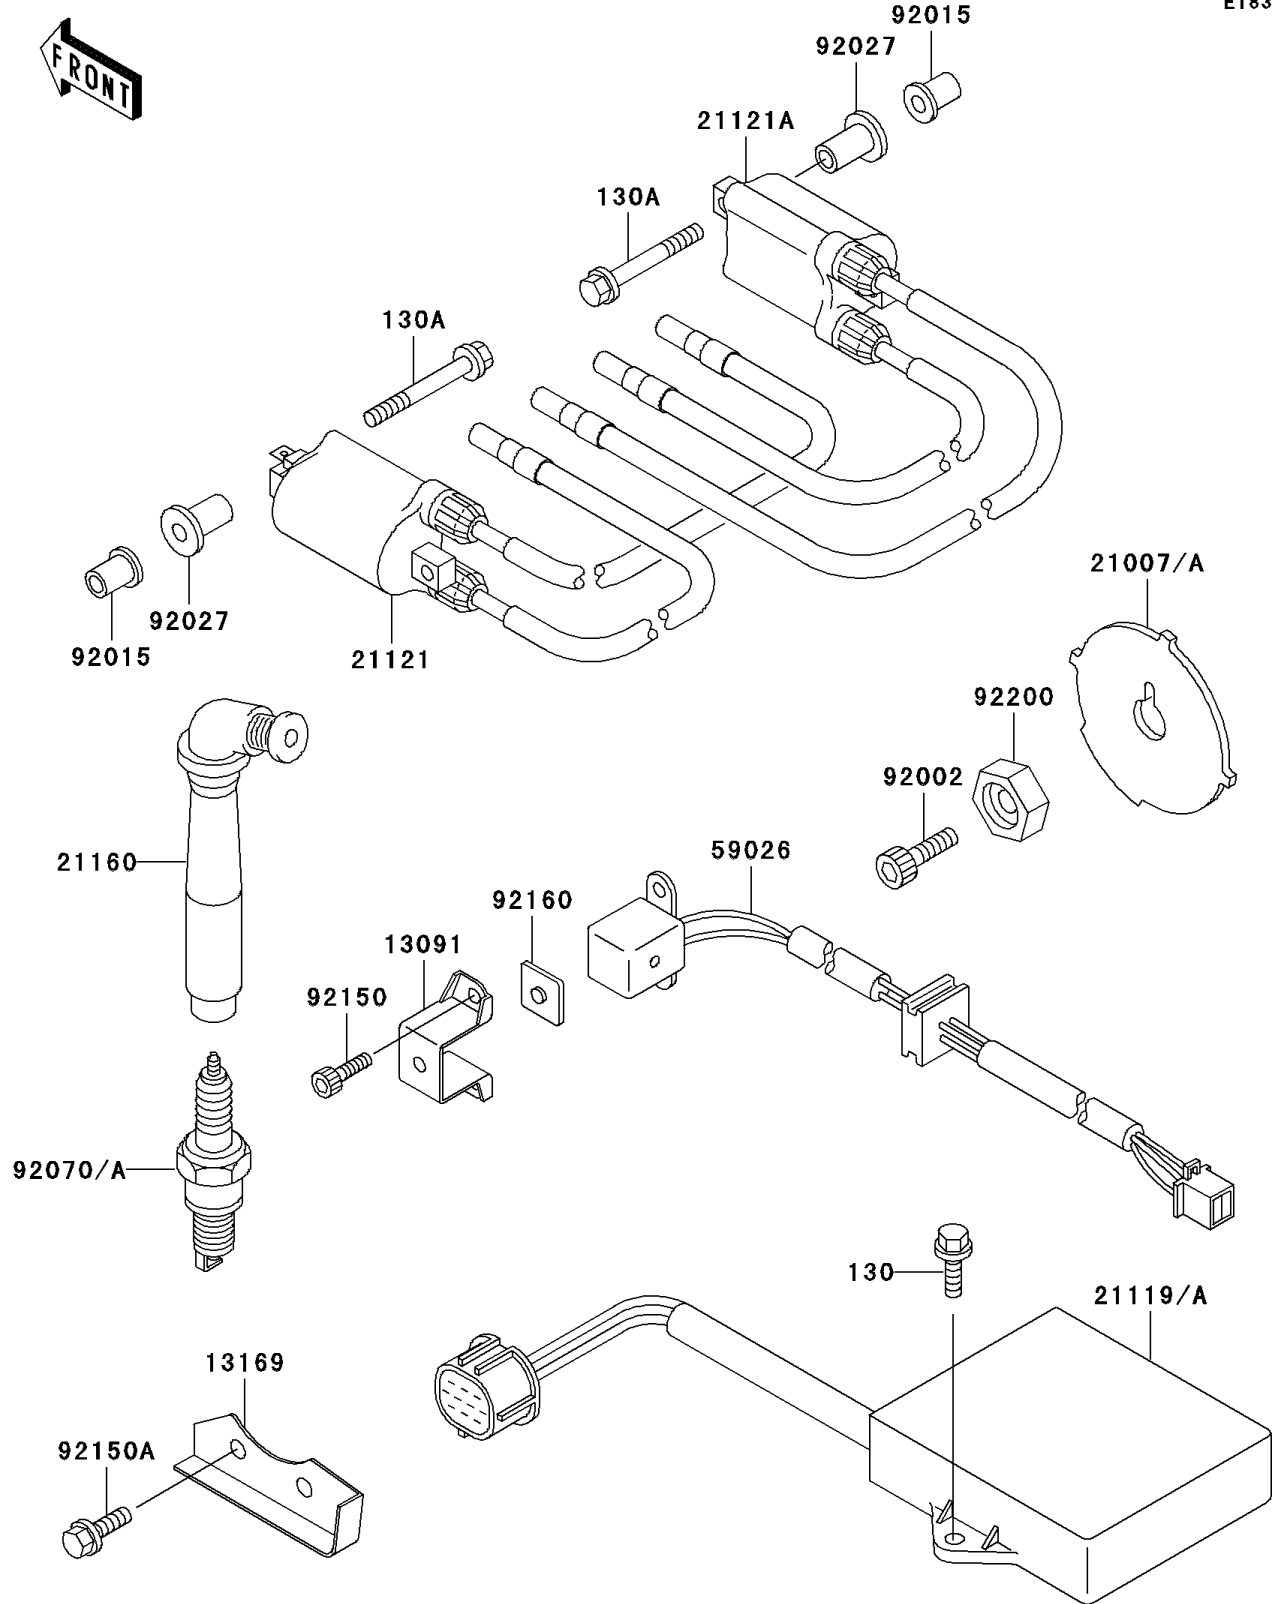

1997 Ninja® ZX™-11 PARTS DIAGRAM

Ignition System

E1830

1997 Ninja® ZX™ -11 PARTS LIST

Ignition System

ITEM NAME	PART NUMBER	QUANTITY
BOLT-FLANGED,6X12 (Ref # 130)	130G0612	2
BOLT-FLANGED,6X45 (Ref # 130A)	130G0645	4
HOLDER (Ref # 13091)	13091-1562	1
PLATE,CHAIN GUIDE (Ref # 13169)	13169-1748	1
ROTOR,PULSING (Ref # 21007A)	21007-1214	1
IGNITER (Ref # 21119A)	21119-1386	1
COIL-IGNITION,#1 (Ref # 21121)	21121-1220	1
COIL-IGNITION,#2 (Ref # 21121A)	21121-1221	1
CAP-ASSY-PLUG (Ref # 21160)	21160-1087	4
COIL-PULSING (Ref # 59026)	59026-1118	1
BOLT,SOCKET,8X25 (Ref # 92002)	92002-1442	1
NUT (Ref # 92015)	92015-1700	4
COLLAR,L=21 (Ref # 92027)	92027-195	4
PLUG-SPARK,CR9E(NGK) (Ref # 92070)	92070-1143	4
PLUG-SPARK,U27ESR-N(ND) (Ref # 92070A)		4
BOLT,SOCKET,5X14 (Ref # 92150)	92150-1180	2
BOLT,6X12 (Ref # 92150A)	92150-1841	2
DAMPER (Ref # 92160)	92160-1091	1
WASHER,ROTOR (Ref # 92200)	92200-1173	1