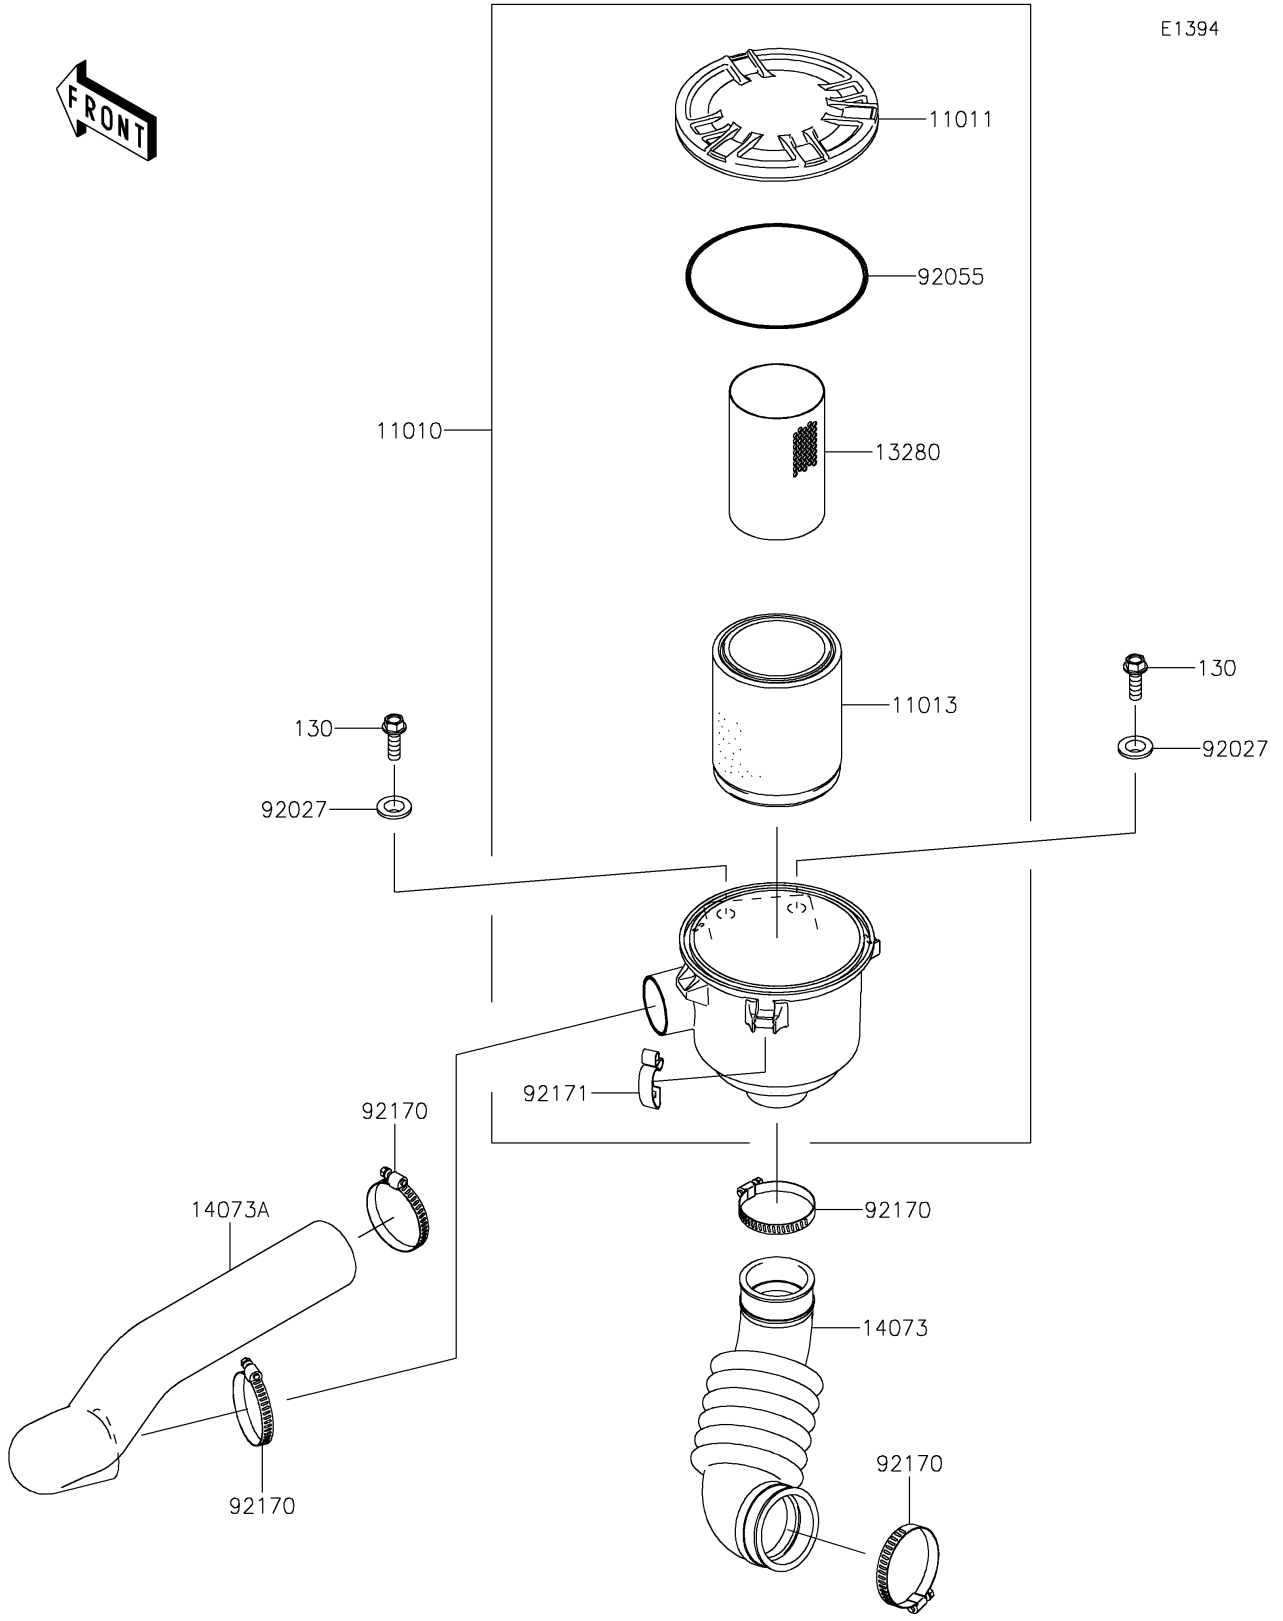

# 2025 MULE SX™ PARTS DIAGRAM

Air Cleaner-Belt Converter

E1394

## 2025 MULE SX™ PARTS LIST

### Air Cleaner-Belt Converter

ITEM NAME	PART NUMBER	QUANTITY
FILTER-ASSY-AIR (Ref # 11010)	11010-0172	1
CASE-AIR FILTER,CAP (Ref # 11011)	11011-0135	1
ELEMENT-AIR FILTER (Ref # 11013)	11013-0037	1
HOLDER (Ref # 13280)	13280-0312	1
DUCT,AIR FILTER-CASE (Ref # 14073)	14073-0061	1
DUCT,BAR-AIR FILTER (Ref # 14073A)	14073-0892	1
COLLAR (Ref # 92027)	92027-1354	2
RING-O,122X4 (Ref # 92055)	92055-0167	1
CLAMP (Ref # 92170)	92170-1674	4
CLAMP (Ref # 92171)	92171-0225	3
BOLT-FLANGED,8X25 (Ref # 130)	130BA0825	2