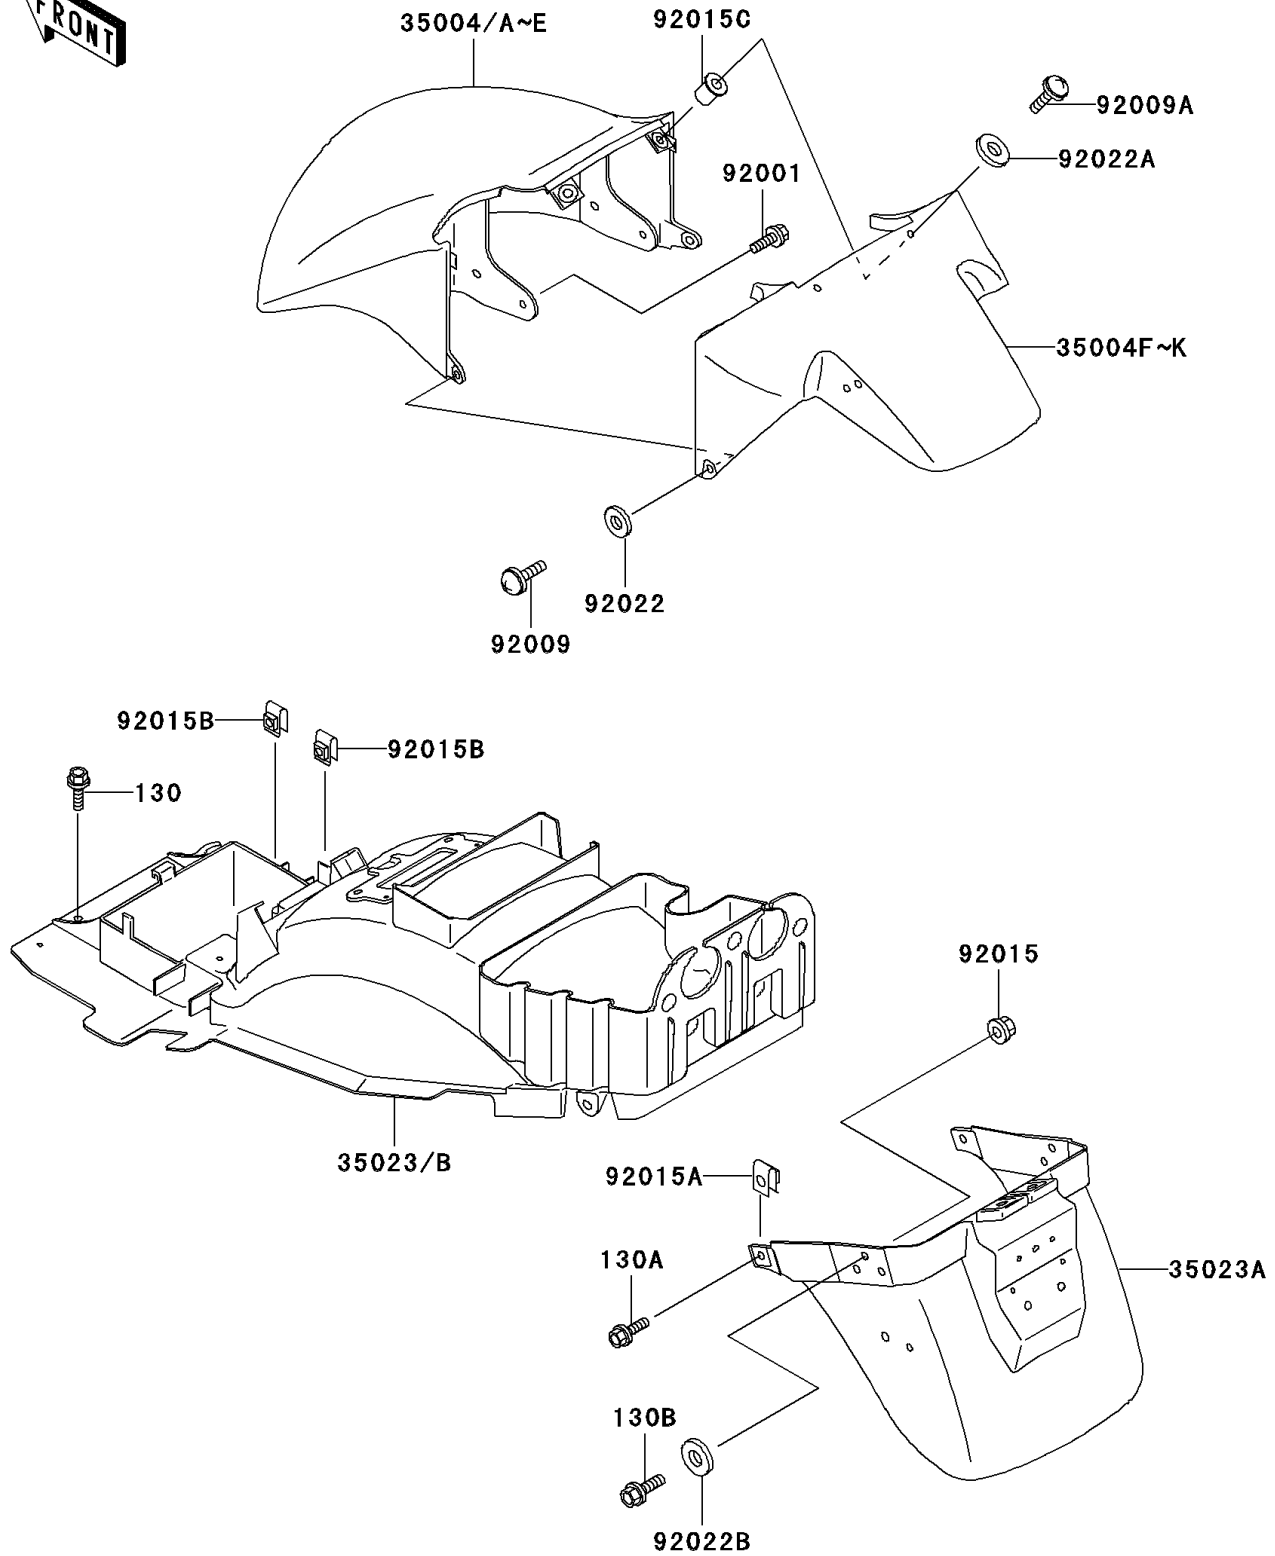

1997 Ninja® ZX™ -11 PARTS DIAGRAM

Fenders

F2170

1997 Ninja® ZX™ -11 PARTS LIST

Fenders

ITEM NAME	PART NUMBER	QUANTITY
BOLT-FLANGED (Ref # 130)	130J0612	2
BOLT-FLANGED,6X14,BLACK (Ref # 130A)	130J0614	2
BOLT-FLANGED (Ref # 130B)	130J0620	2
FENDER-REAR,RR (Ref # 35023A)	35023-1349	1
BOLT,W/SP,6X16 (Ref # 92001)	92001-1763	4
SCREW,6X14 (Ref # 92009)	92009-1611	2
SCREW,5X18 (Ref # 92009A)	92009-1655	2
NUT,FLANGED,6MM (Ref # 92015)	92015-1078	2
NUT,6MM (Ref # 92015A)	92015-1094	2
NUT,6MM (Ref # 92015B)	92015-1671	2
NUT,WELL,5MM (Ref # 92015C)	92015-1757	2
WASHER,6.5X16X1 (Ref # 92022)	92022-1143	2
WASHER,NYLON,5.3X11.5X1.5 (Ref # 92022A)	92022-1521	2
WASHER,6.5X16X2 (Ref # 92022B)	92022-1565	2
FENDER-FRONT,FR,L.W.GREEN (Ref # 35004)	35004-1309-DS	1
FENDER-FRONT,FR,RED MICA (Ref # 35004C)	35004-1309-1Q	1
FENDER-FRONT,FR,A.RED MICA (Ref # 35004D)	35004-1309-2D	1
FENDER-FRONT,FR,L.W.GREEN (Ref # 35004E)	35004-1309-24	1
FENDER-FRONT,RR,L.W.GREEN (Ref # 35004F)	35004-1310-DS	1
FENDER-FRONT,RR,RED MICA (Ref # 35004I)	35004-1310-1Q	1
FENDER-FRONT,RR,A.RED MICA (Ref # 35004J)	35004-1310-2D	1
FENDER-FRONT,RR,L.W.GREEN (Ref # 35004K)	35004-1310-24	1
FENDER-REAR,FR (Ref # 35023)	35023-1343	1
FENDER-REAR,FR (Ref # 35023B)	35023-1351	1