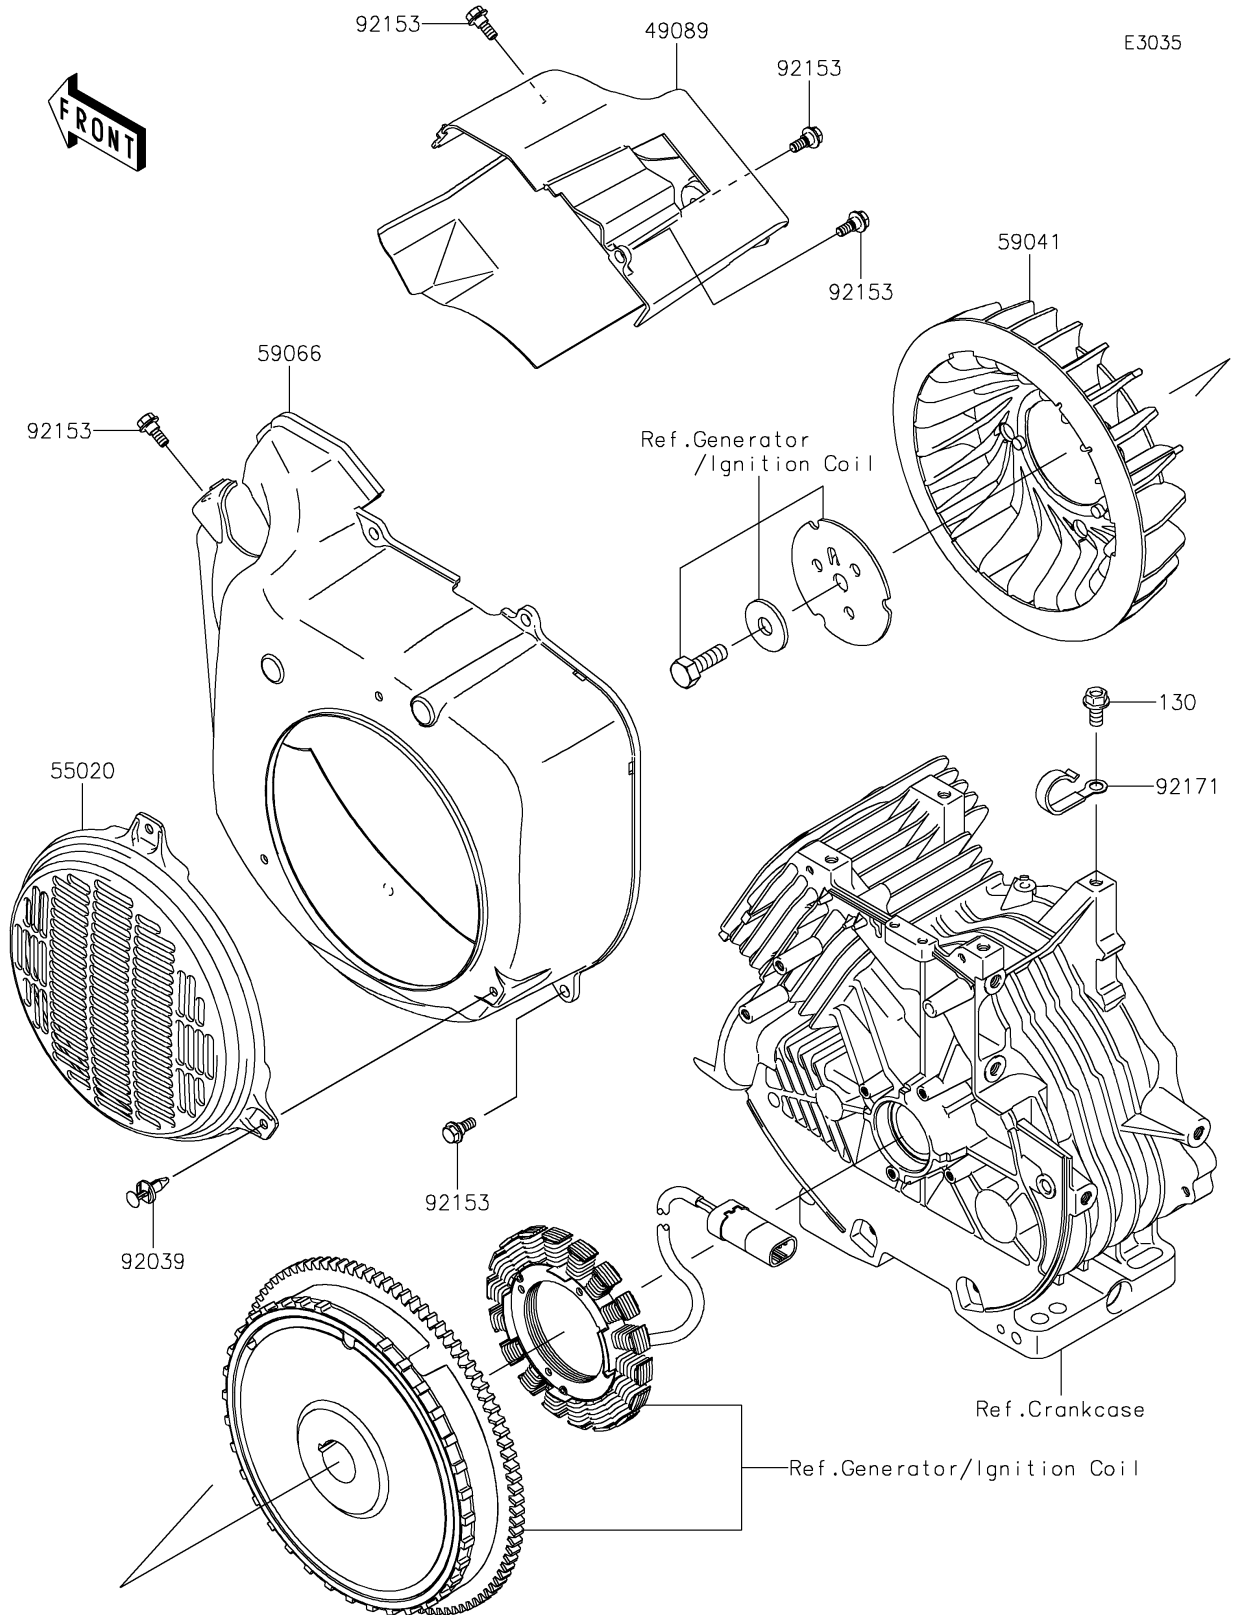

2024 MULE SX™ 4x4 XC PARTS DIAGRAM

Cooling

2024 MULE SX™ 4x4 XC PARTS LIST

Cooling

ITEM NAME	PART NUMBER	QUANTITY
SHROUD-ENGINE (Ref # 49089)	49089-7089	1
GUARD (Ref # 55020)	55020-2267	1
FAN (Ref # 59041)	59041-0019	1
HOUSING-FAN (Ref # 59066)	59066-7059	1
RIVET,GUARD (Ref # 92039)	92039-0751	3
BOLT,FLANGED,6X16 (Ref # 92153)	92153-7007	8
CLAMP (Ref # 92171)	92171-7005	1
BOLT-FLANGED,8X16 (Ref # 130)	130BA0816	1